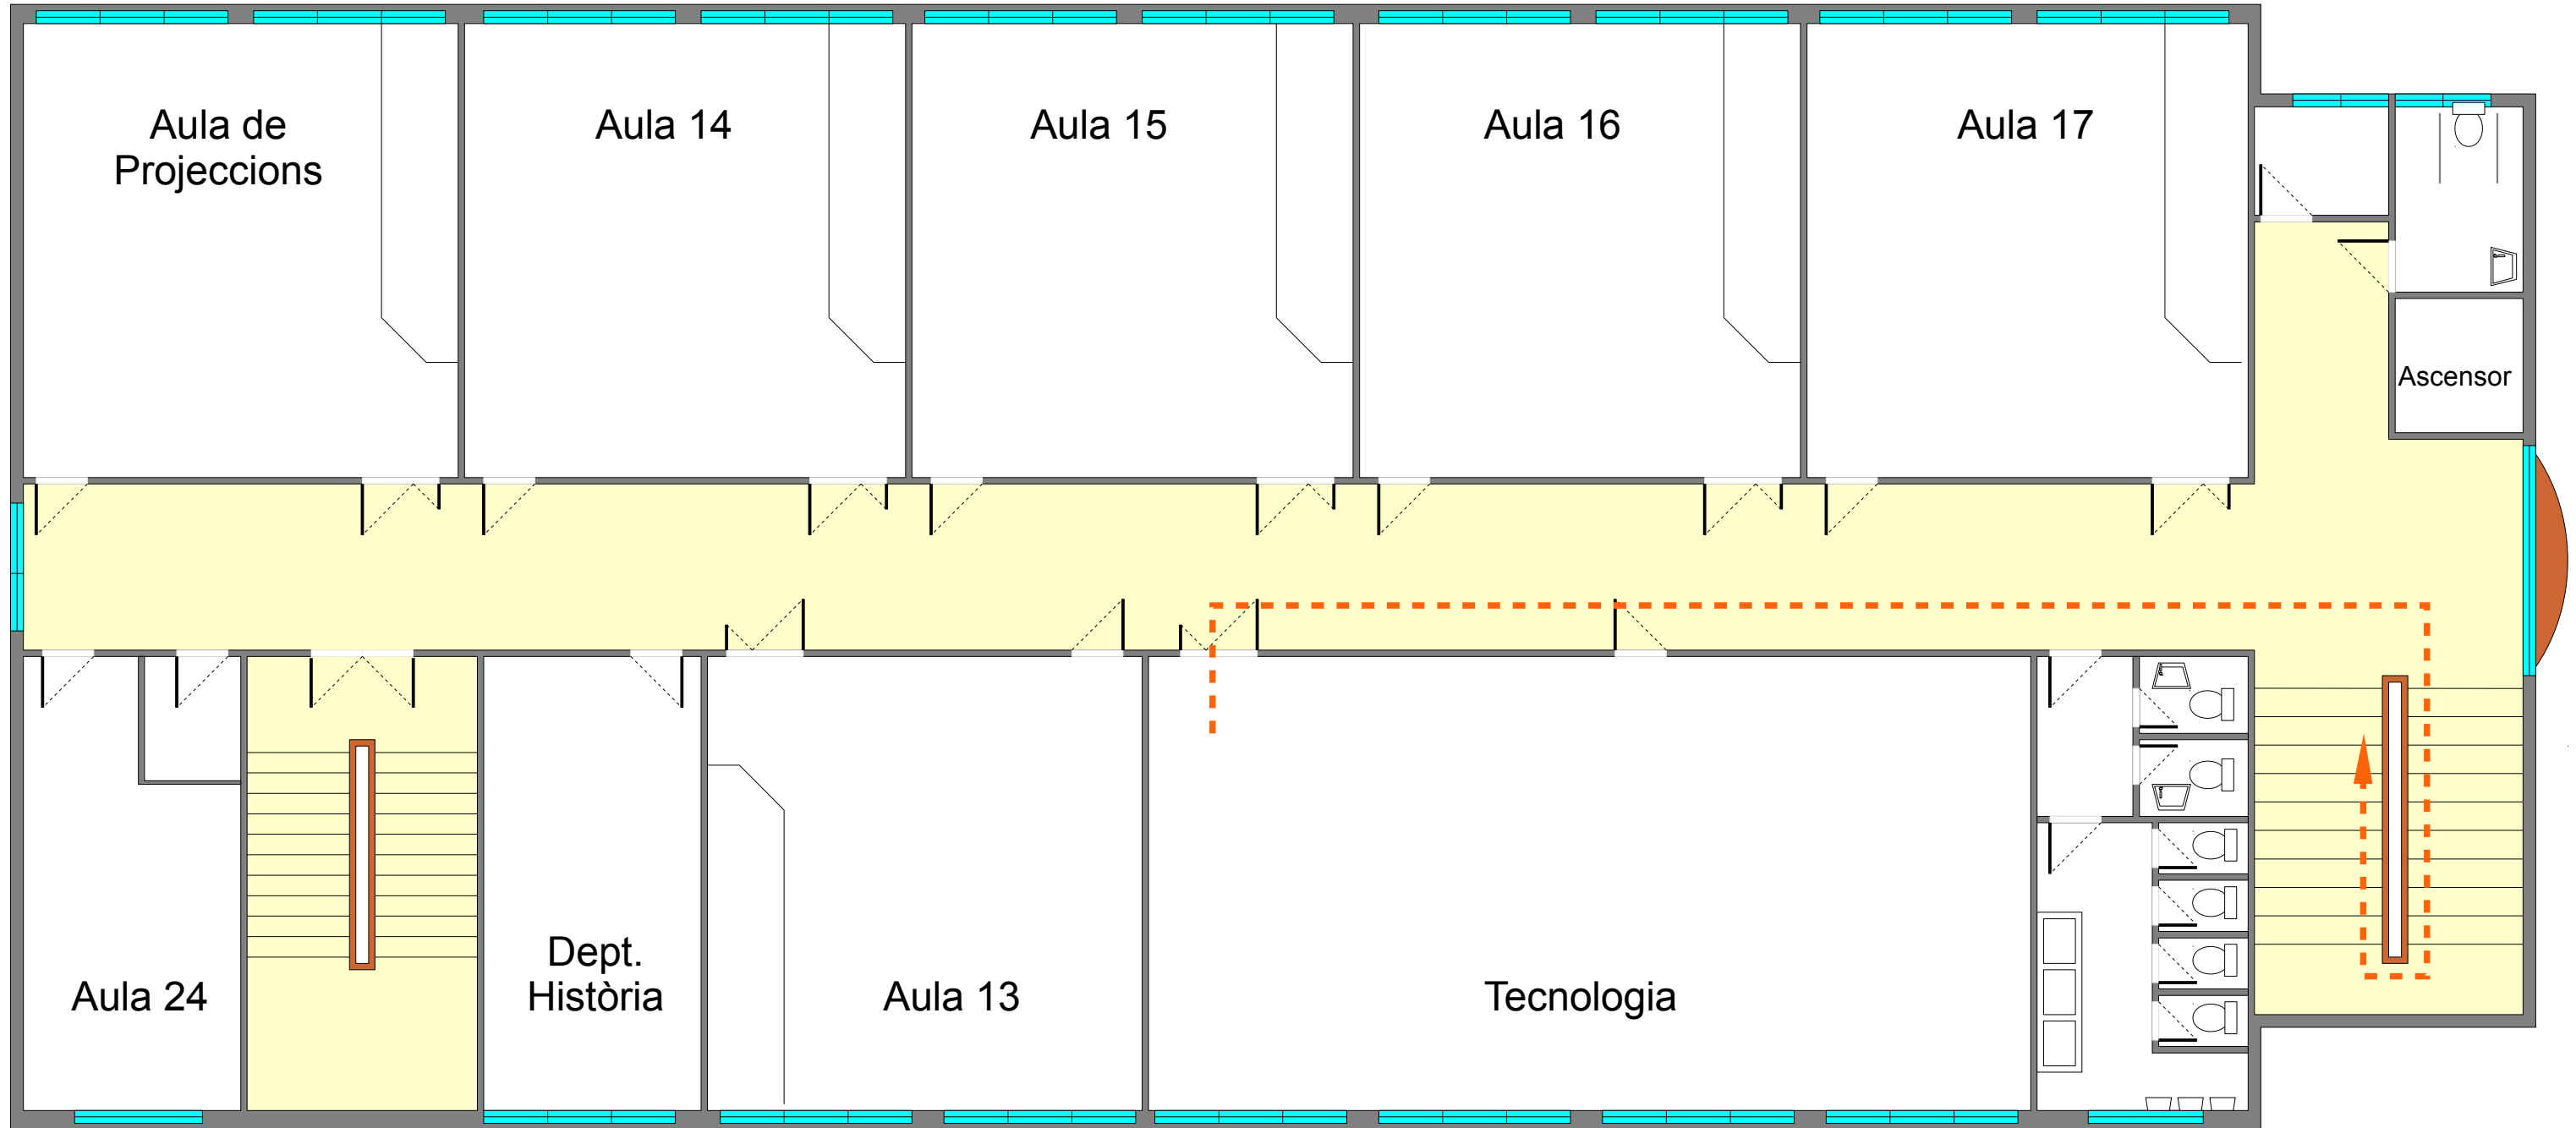

Edifici nou: 2a Planta

Revisat: 19/04/2011

Orde d'eixida:

Itinerari 1: Aula 24 - Aula Proj. - Aula 14

Itinerari 2: Dep. Història - Aula 13

Itinerari 4: Aula 17 - Aula 16 - Aula 15

Itinerari 3: Tecnologia

Enllumenat d'emergència		Punt de concentració		Detectors automàtics d'incendi	
Senyalització		Risc alt		Sistema fix d'extinció	
Boques d'incendi equipades		Risc mitjà		Avisadors d'alarma	
Polsadors d'alarma		Risc baix		Extintors d'incendi manuals	