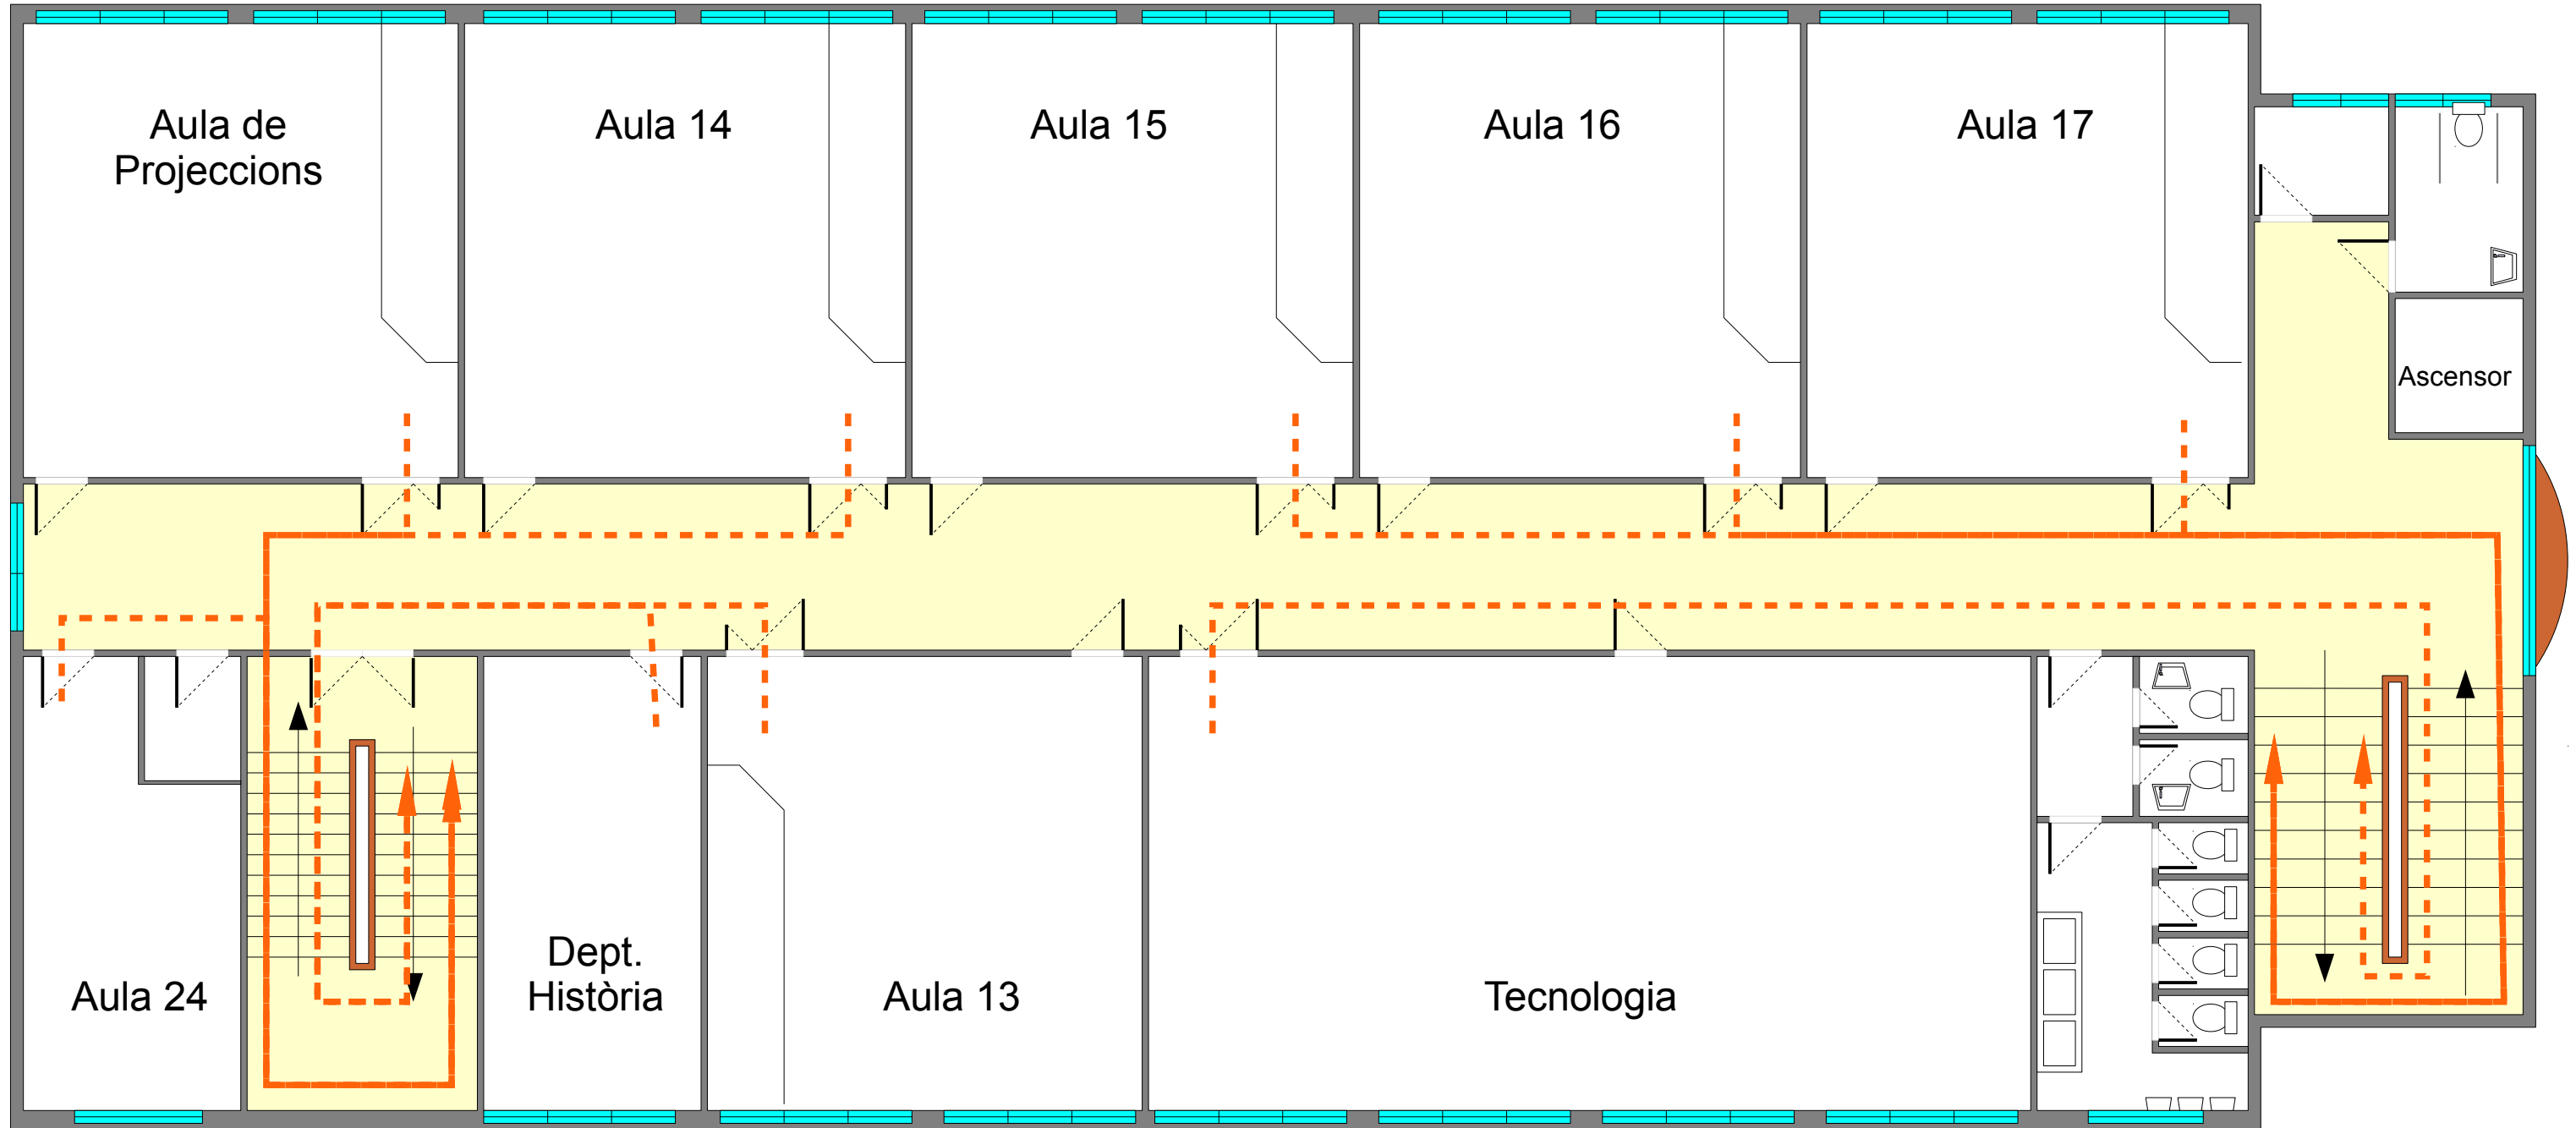

Edifici nou: 1a Planta

Revisat: 19/04/2011

Orde d'eixida:

Itinerari 1: Aula 24 - Aula Proj. - Aula 14

Itinerari 2: Dep. Història - Aula 13

Itinerari 4: Aula 17 - Aula 16 - Aula 15

Itinerari 3: Tecnologia

Enllumenat d'emergència		Punt de concentració		Detectors automàtics d'incendi	
Senyalització		Risc alt		Sistema fix d'extinció	
Boques d'incendi equipades		Risc mitjà		Avisadors d'alarma	
Polsadors d'alarma		Risc baix		Extintors d'incendi manuals	