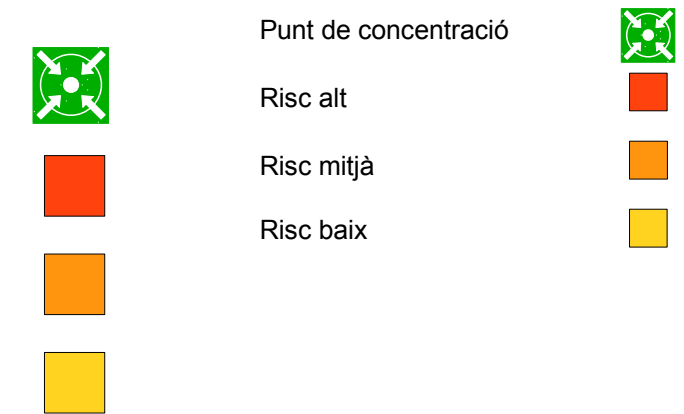

Punt de concentració	
Risc alt	
Risc mitjà	
Risc baix