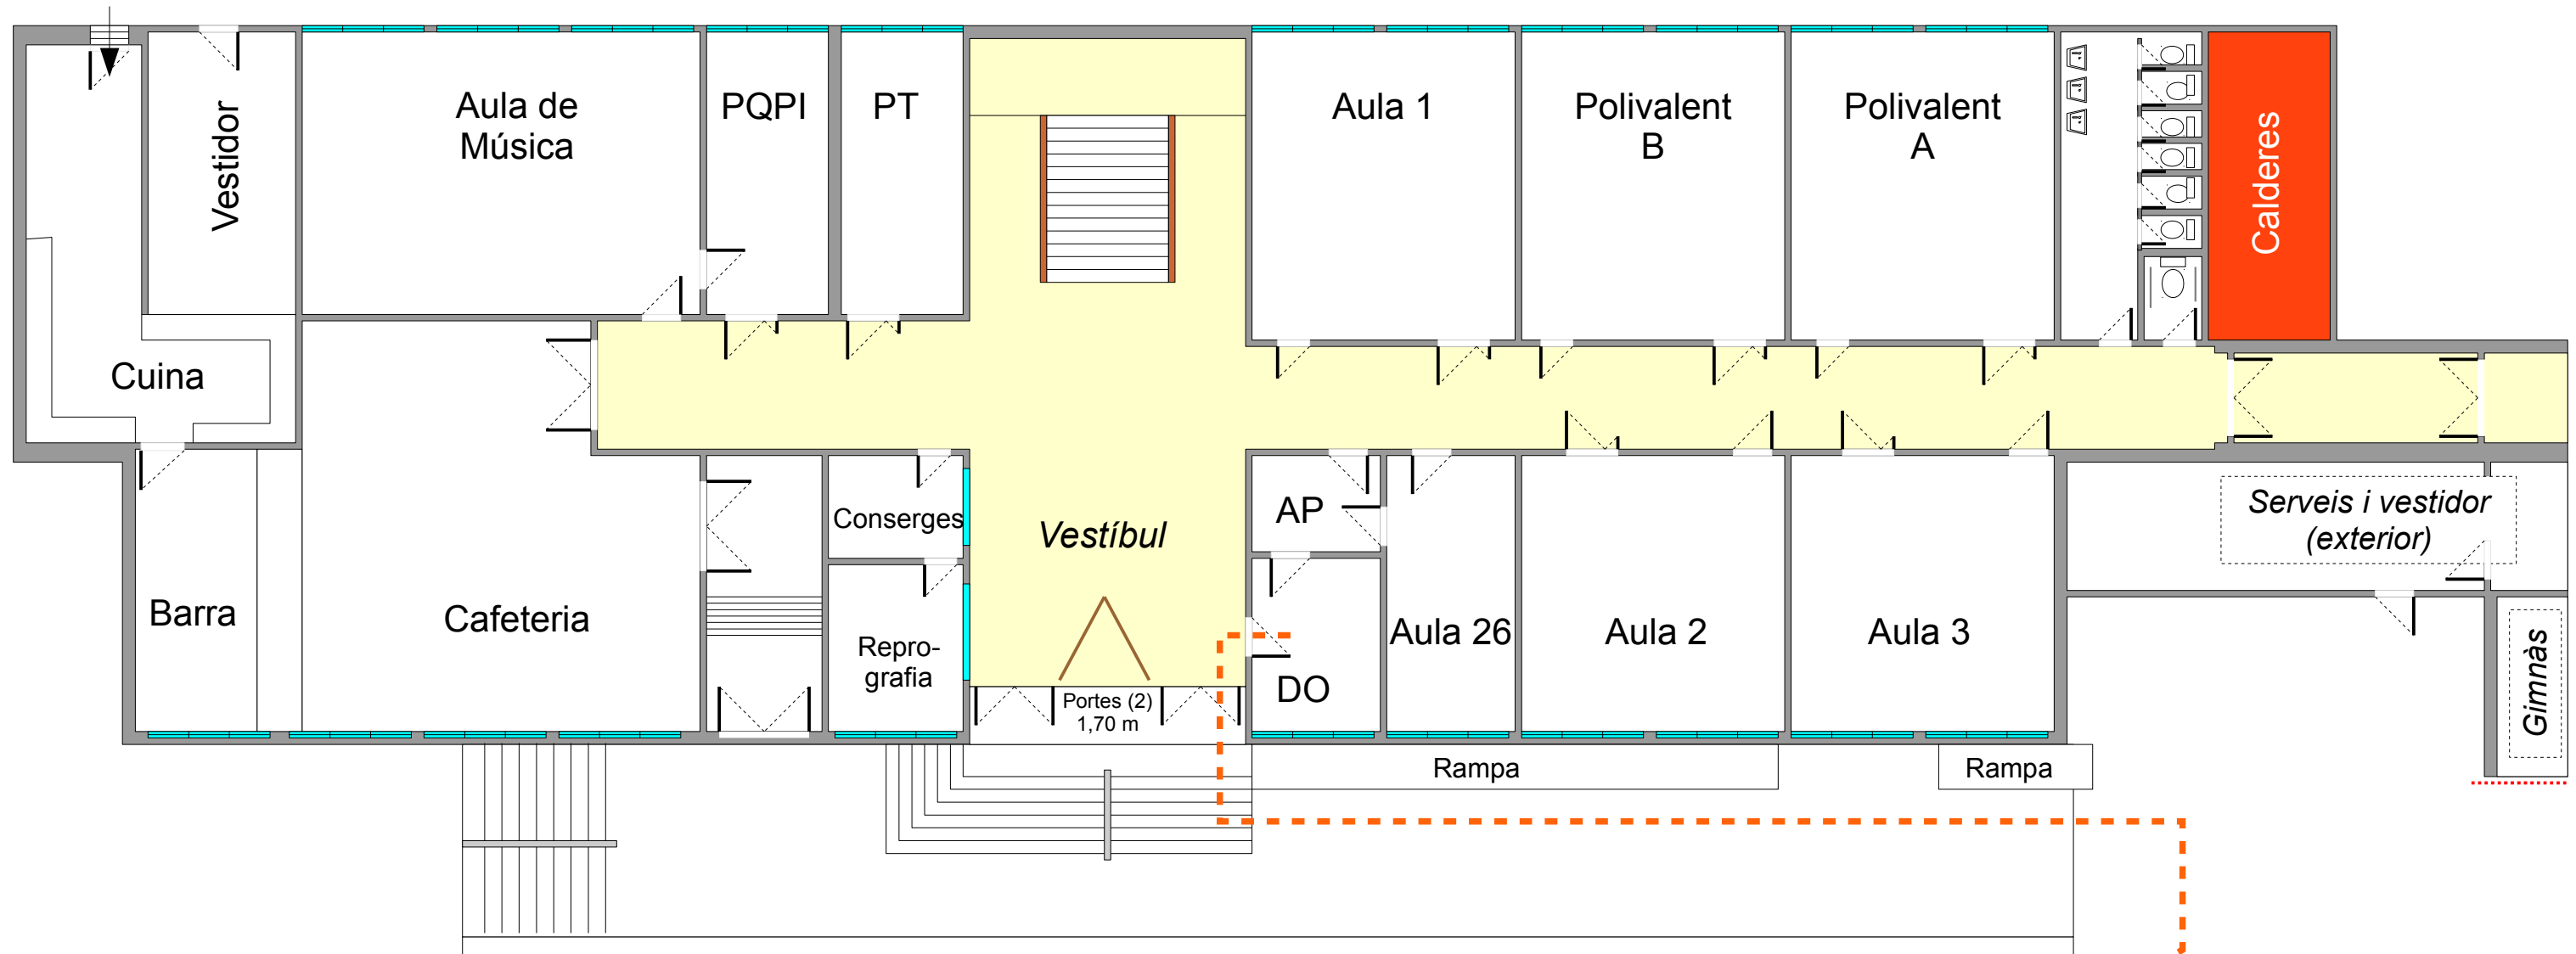

Punt 1

Edifici vell: Planta baixa

Revisat: 19/04/2011

Orde d'eixida:

Itinerari 1: PT - PQPI - Aula Música

Itinerari 2: Cafeteria

Itinerari 3: Aula 1 - Poliv. B - Poliv. A

Itinerari 4: DO - AP - Aula 26 - Aula 2 - Aula 3