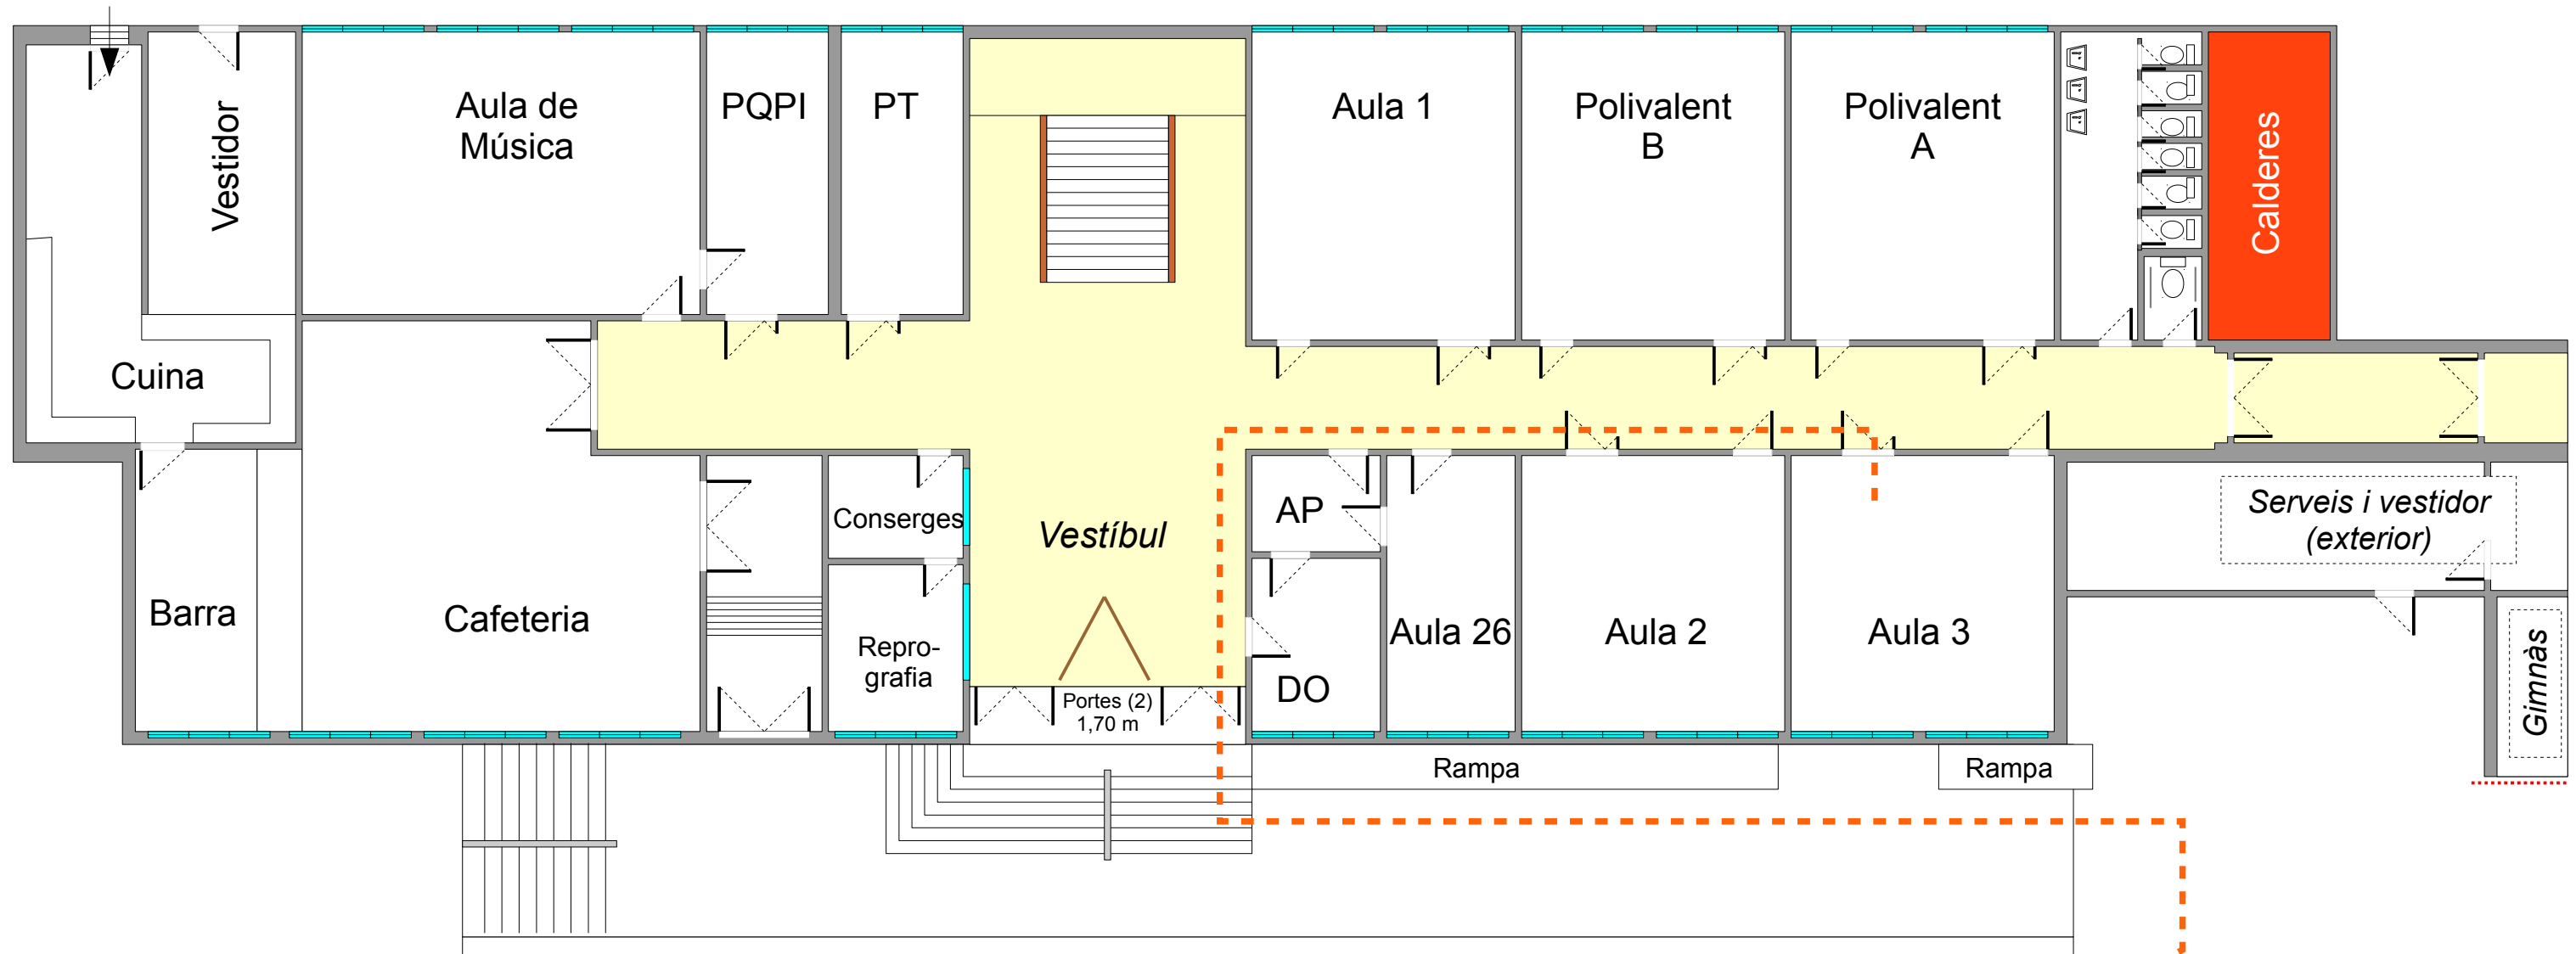

Punt 1

Edifici vell: Planta baixa

Revisat: 19/04/2011

Orde d'eixida:

Itinerari 1: PT - PQPI - Aula Música

Itinerari 2: Cafeteria

Itinerari 3: Aula 1 - Poliv. B - Poliv. A

Itinerari 4: DO - AP - Aula 26 - Aula 2 - Aula 3