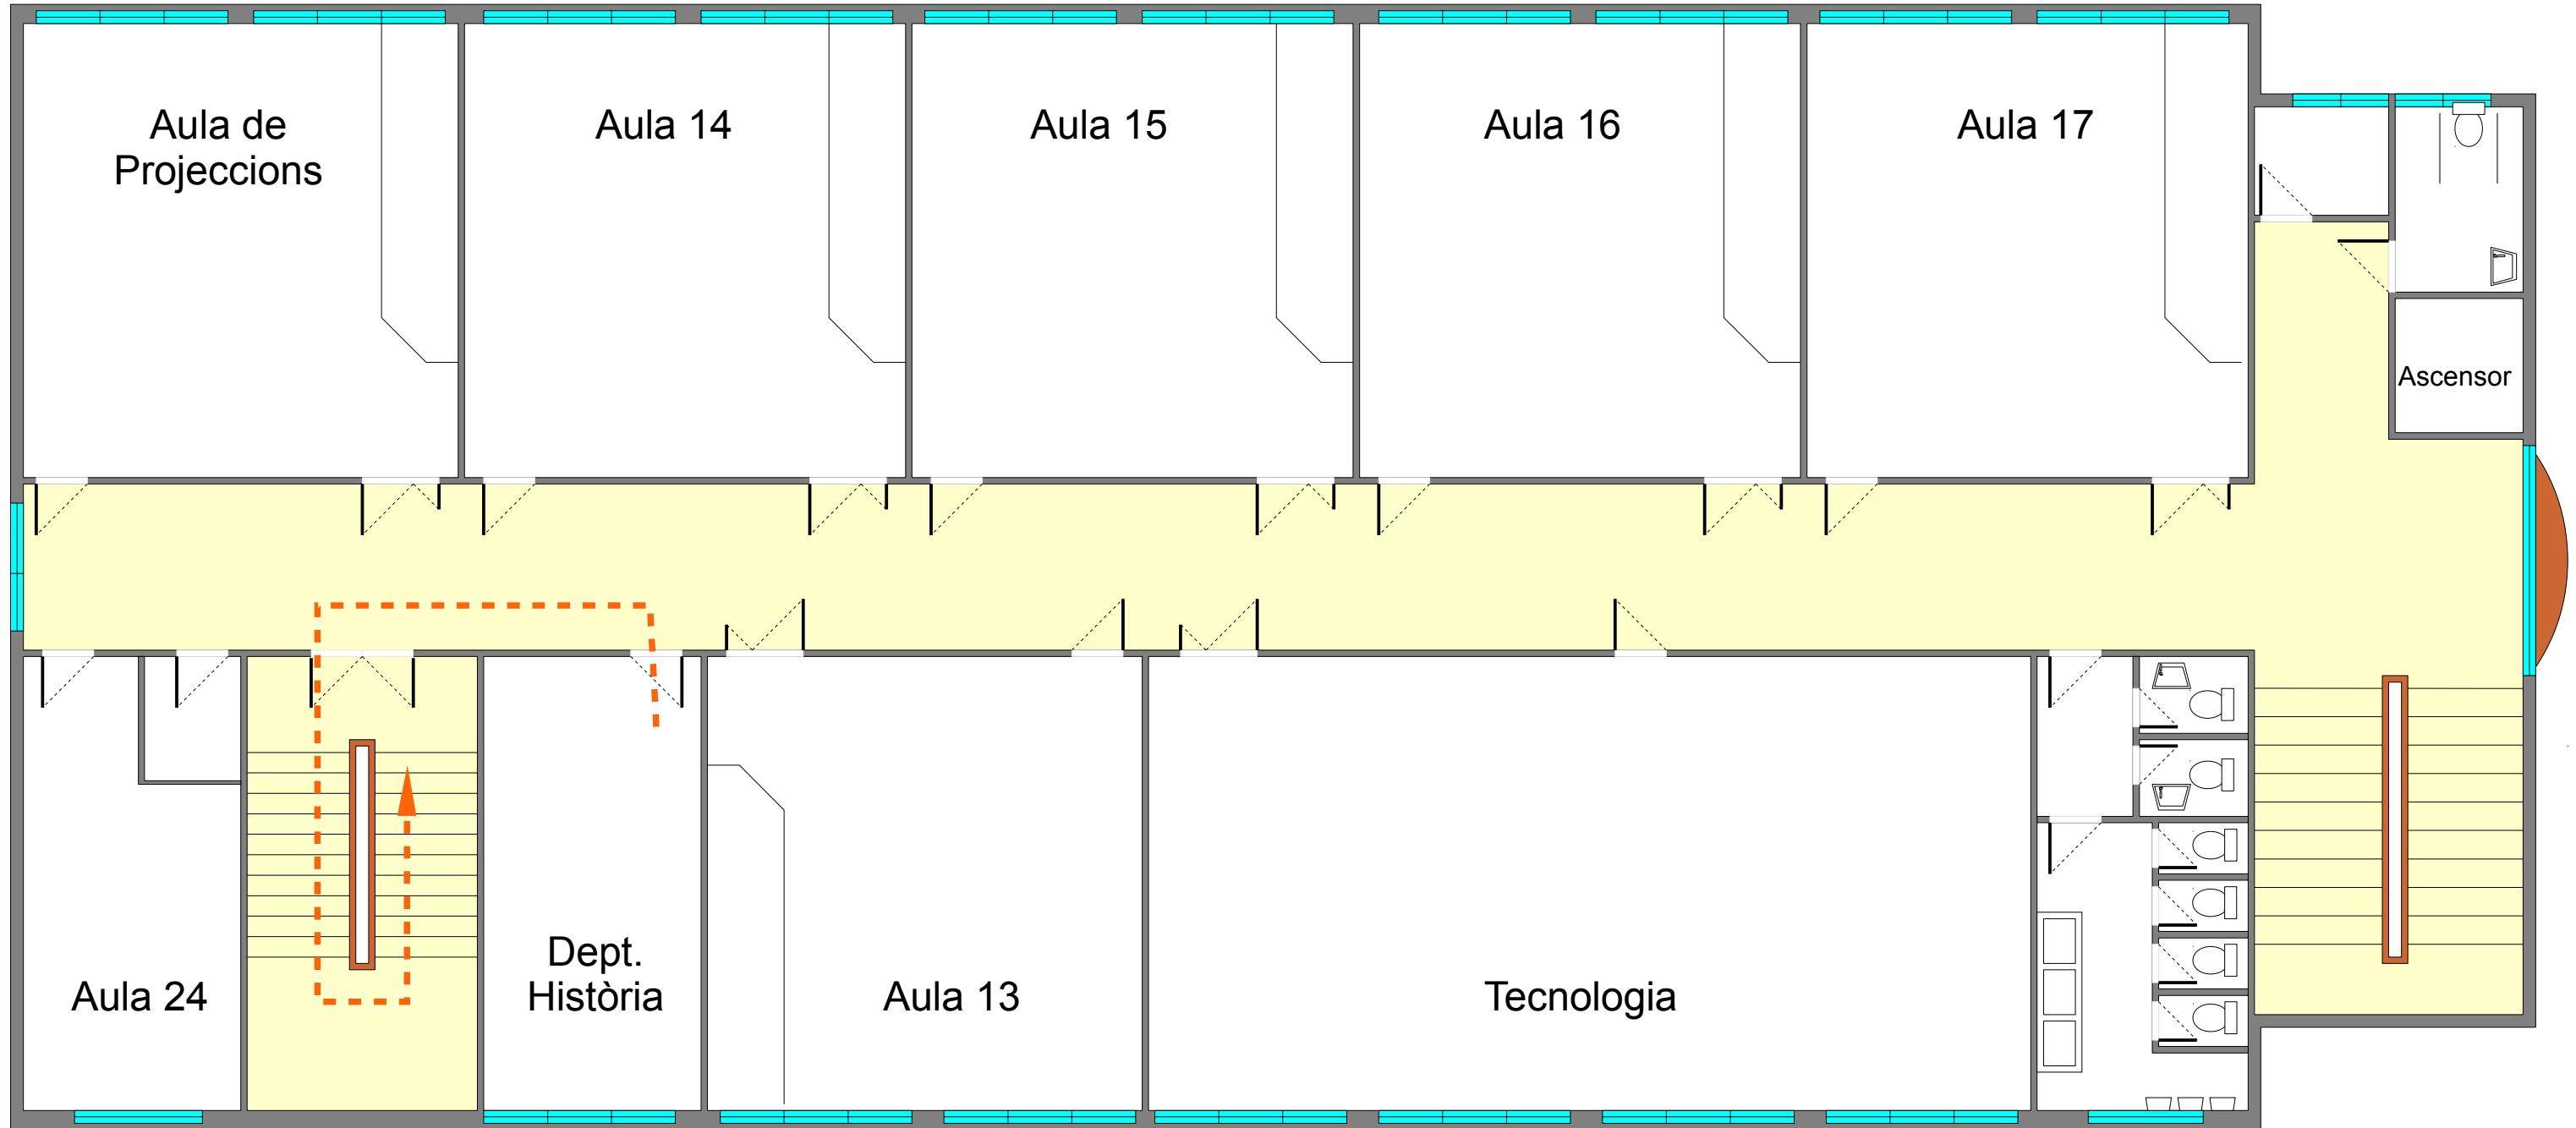

Edifici nou: 2a Planta

Revisat: 19/04/2011

Orde d'eixida:

Itinerari 1: Aula 24 - Aula Proj. - Aula 14

Itinerari 2: Dep. Història - Aula 13

Itinerari 4: Aula 17 - Aula 16 - Aula 15

Itinerari 3: Tecnologia

Enllumenat d'emergència		Punt de concentració		Detectors automàtics d'incendi	
Senyalització		Risc alt		Sistema fix d'extinció	
Boques d'incendi equipades		Risc mitjà		Avisadors d'alarma	
Polsadors d'alarma		Risc baix		Extintors d'incendi manuals	