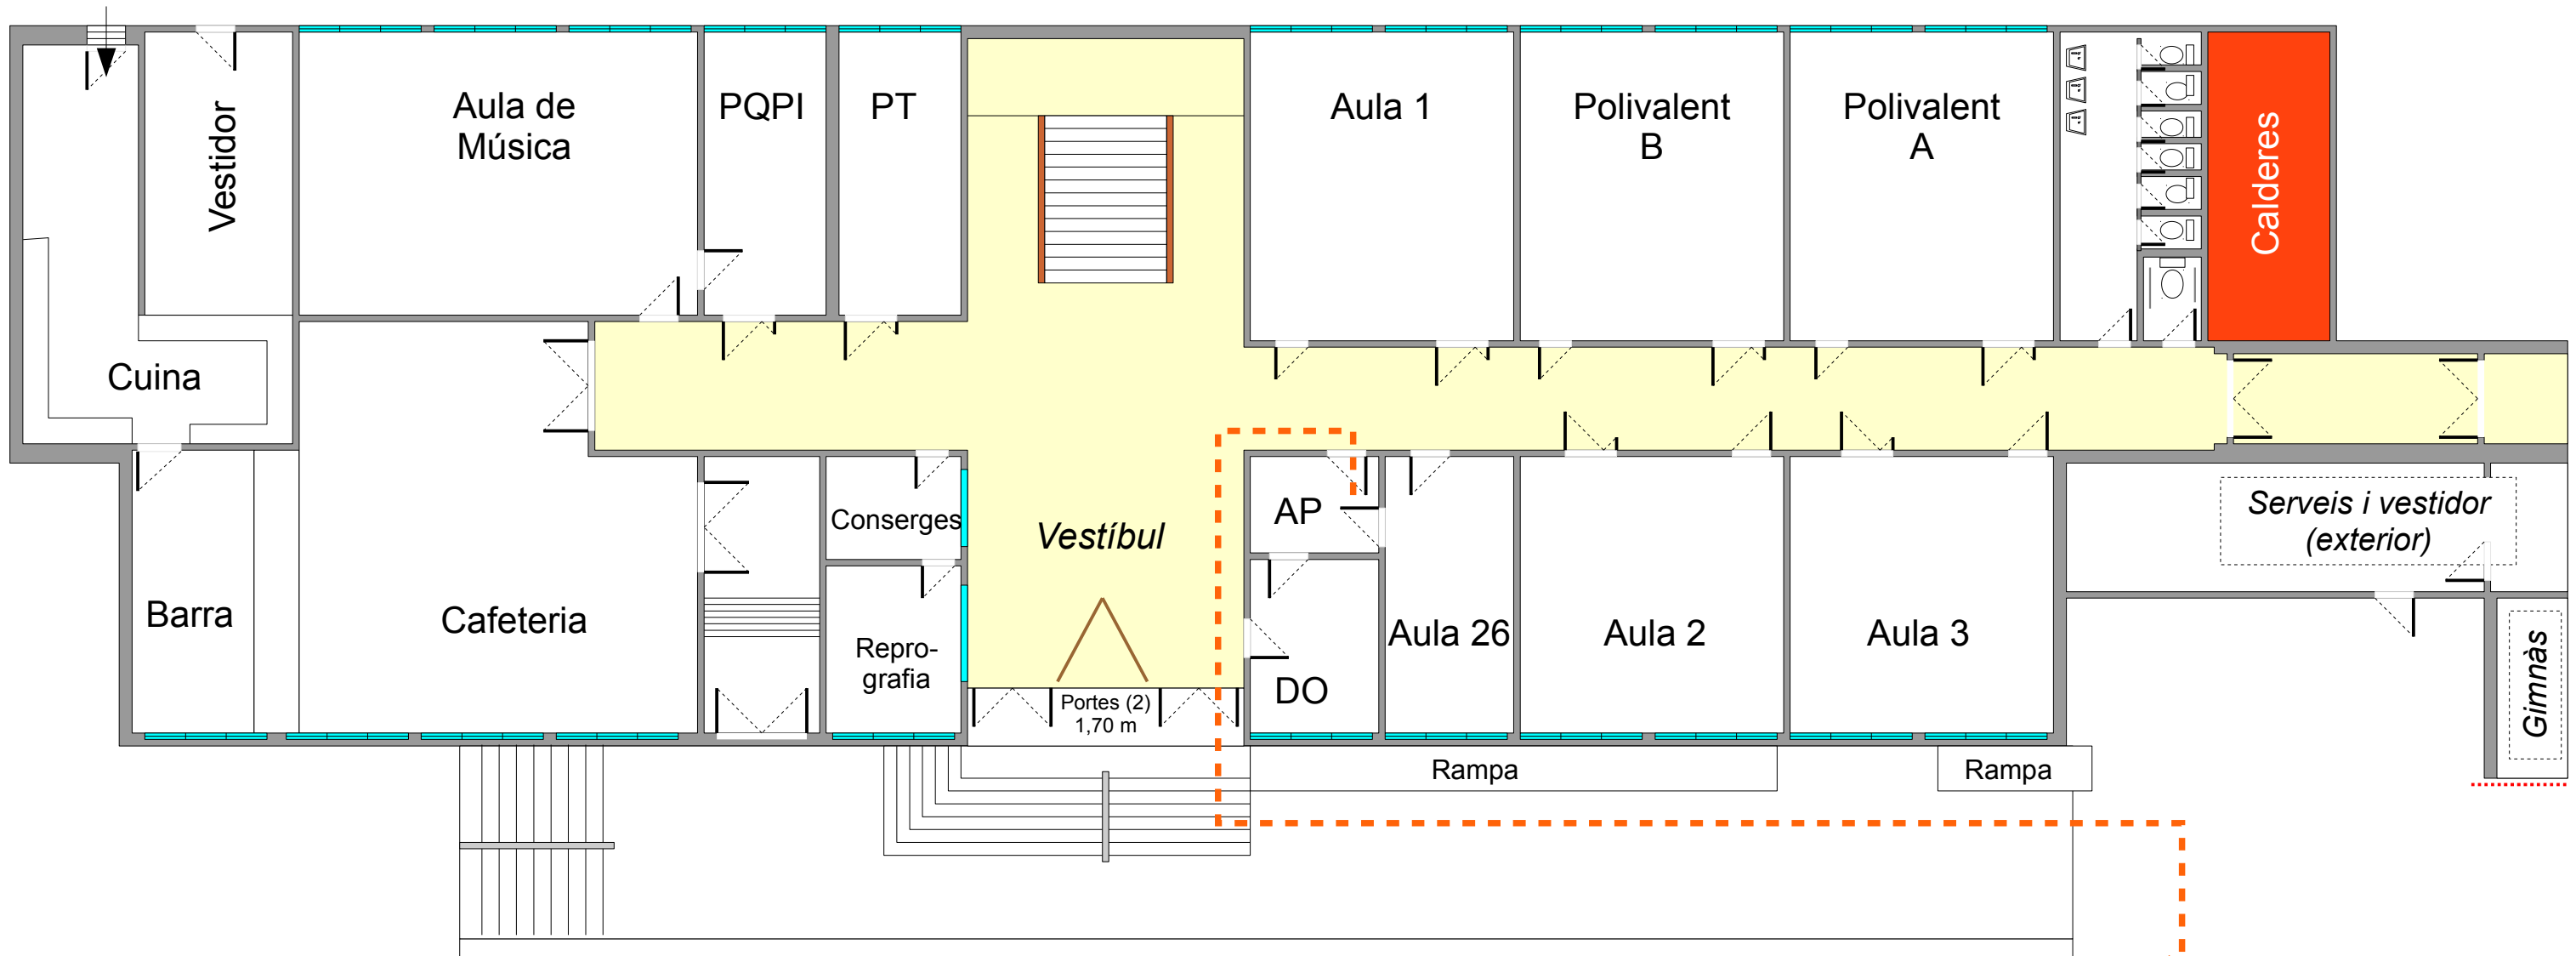

Punt 1

Edifici vell: Planta baixa

Revisat: 19/04/2011

Orde d'eixida:

Itinerari 1: PT - PQPI - Aula Música

Itinerari 2: Cafeteria

Itinerari 3: Aula 1 - Poliv. B - Poliv. A

Itinerari 4: DO - AP - Aula 26 - Aula 2 - Aula 3