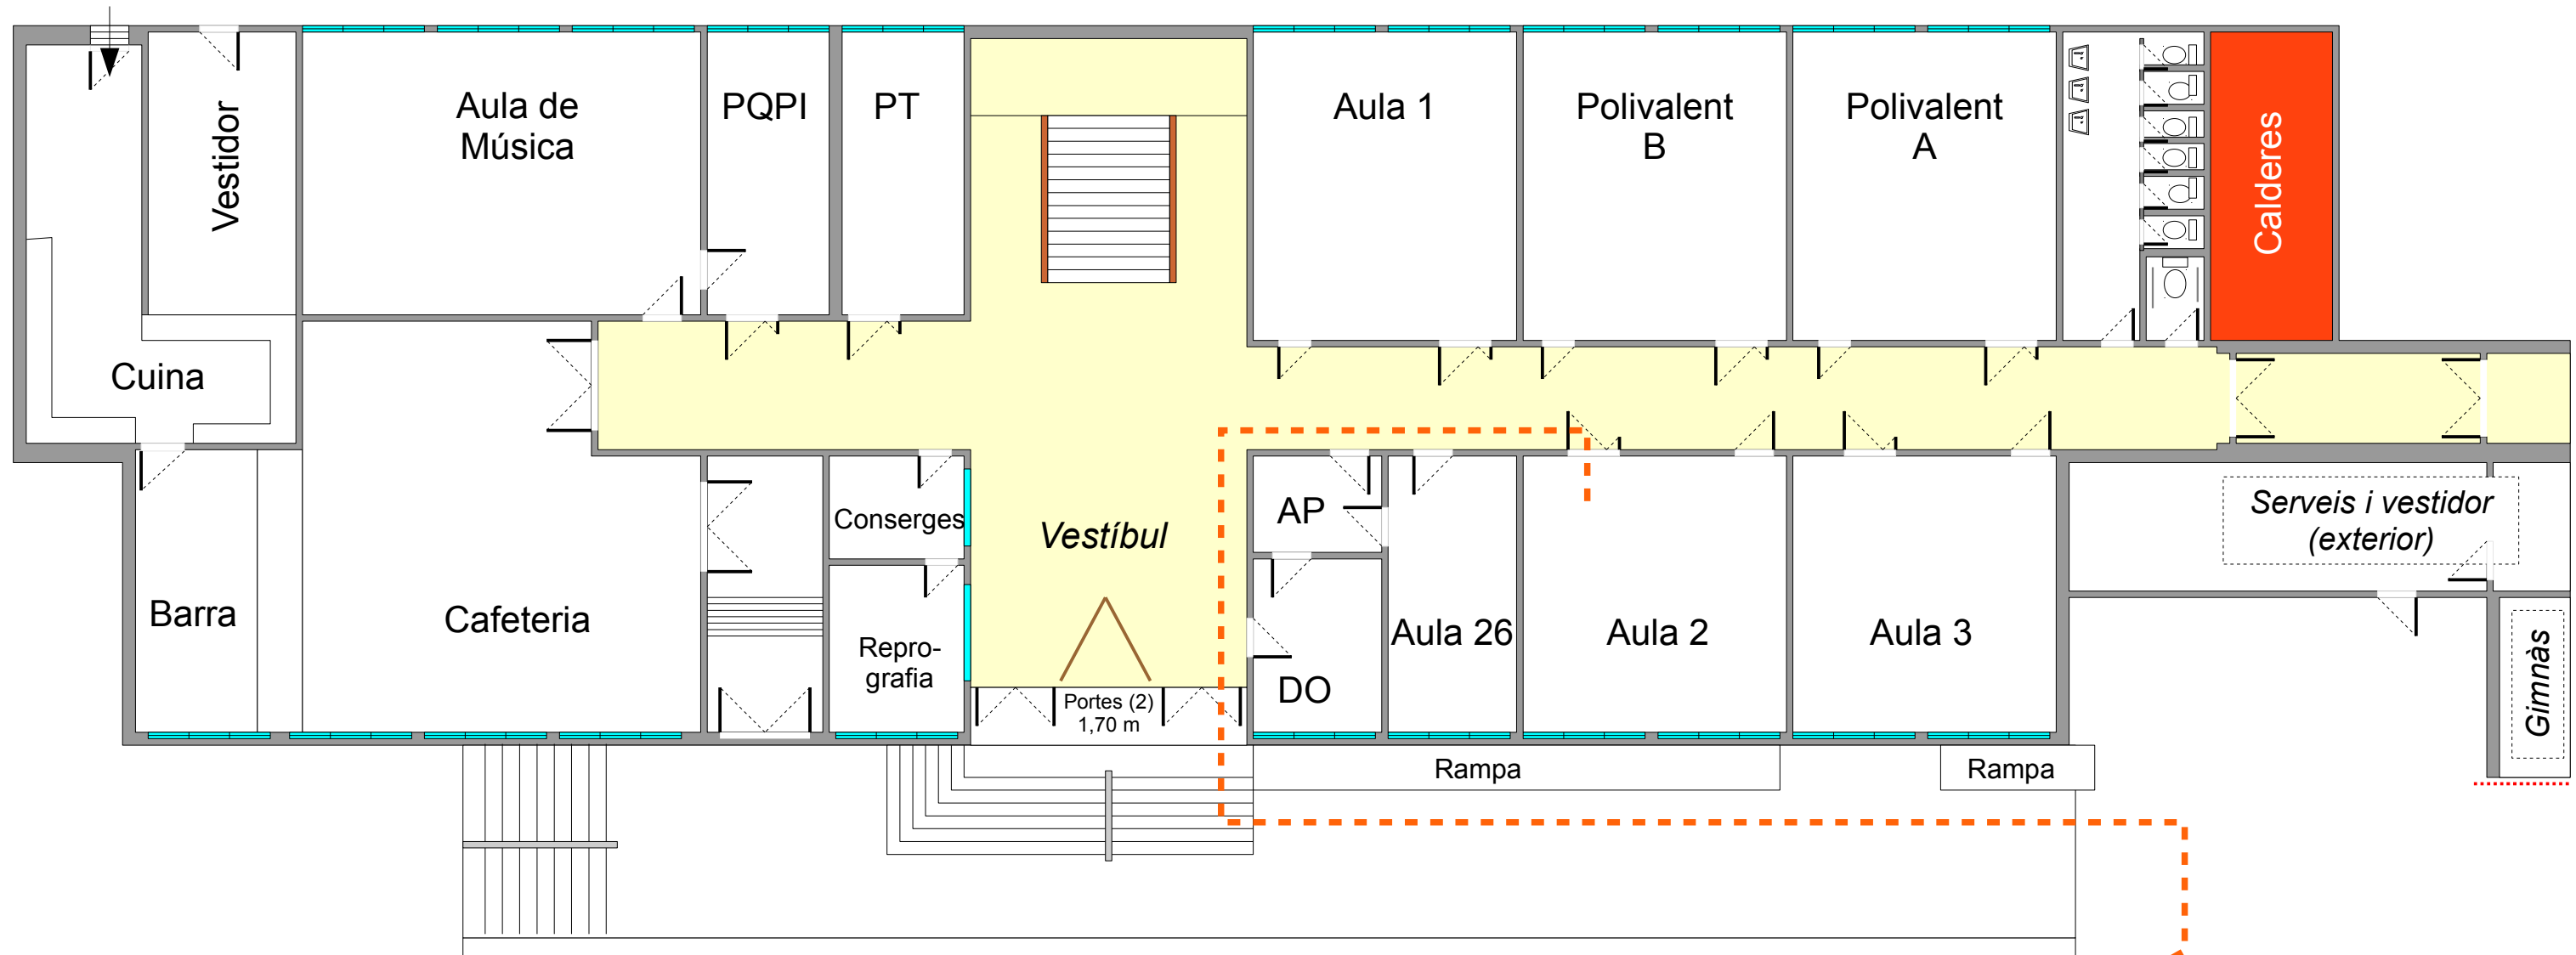

Punt 1

Edifici vell: Planta baixa

Revisat: 19/04/2011

Orde d'eixida:

Itinerari 1: PT - PQPI - Aula Música

Itinerari 2: Cafeteria

Itinerari 3: Aula 1 - Poliv. B - Poliv. A

Itinerari 4: DO - AP - Aula 26 - Aula 2 - Aula 3