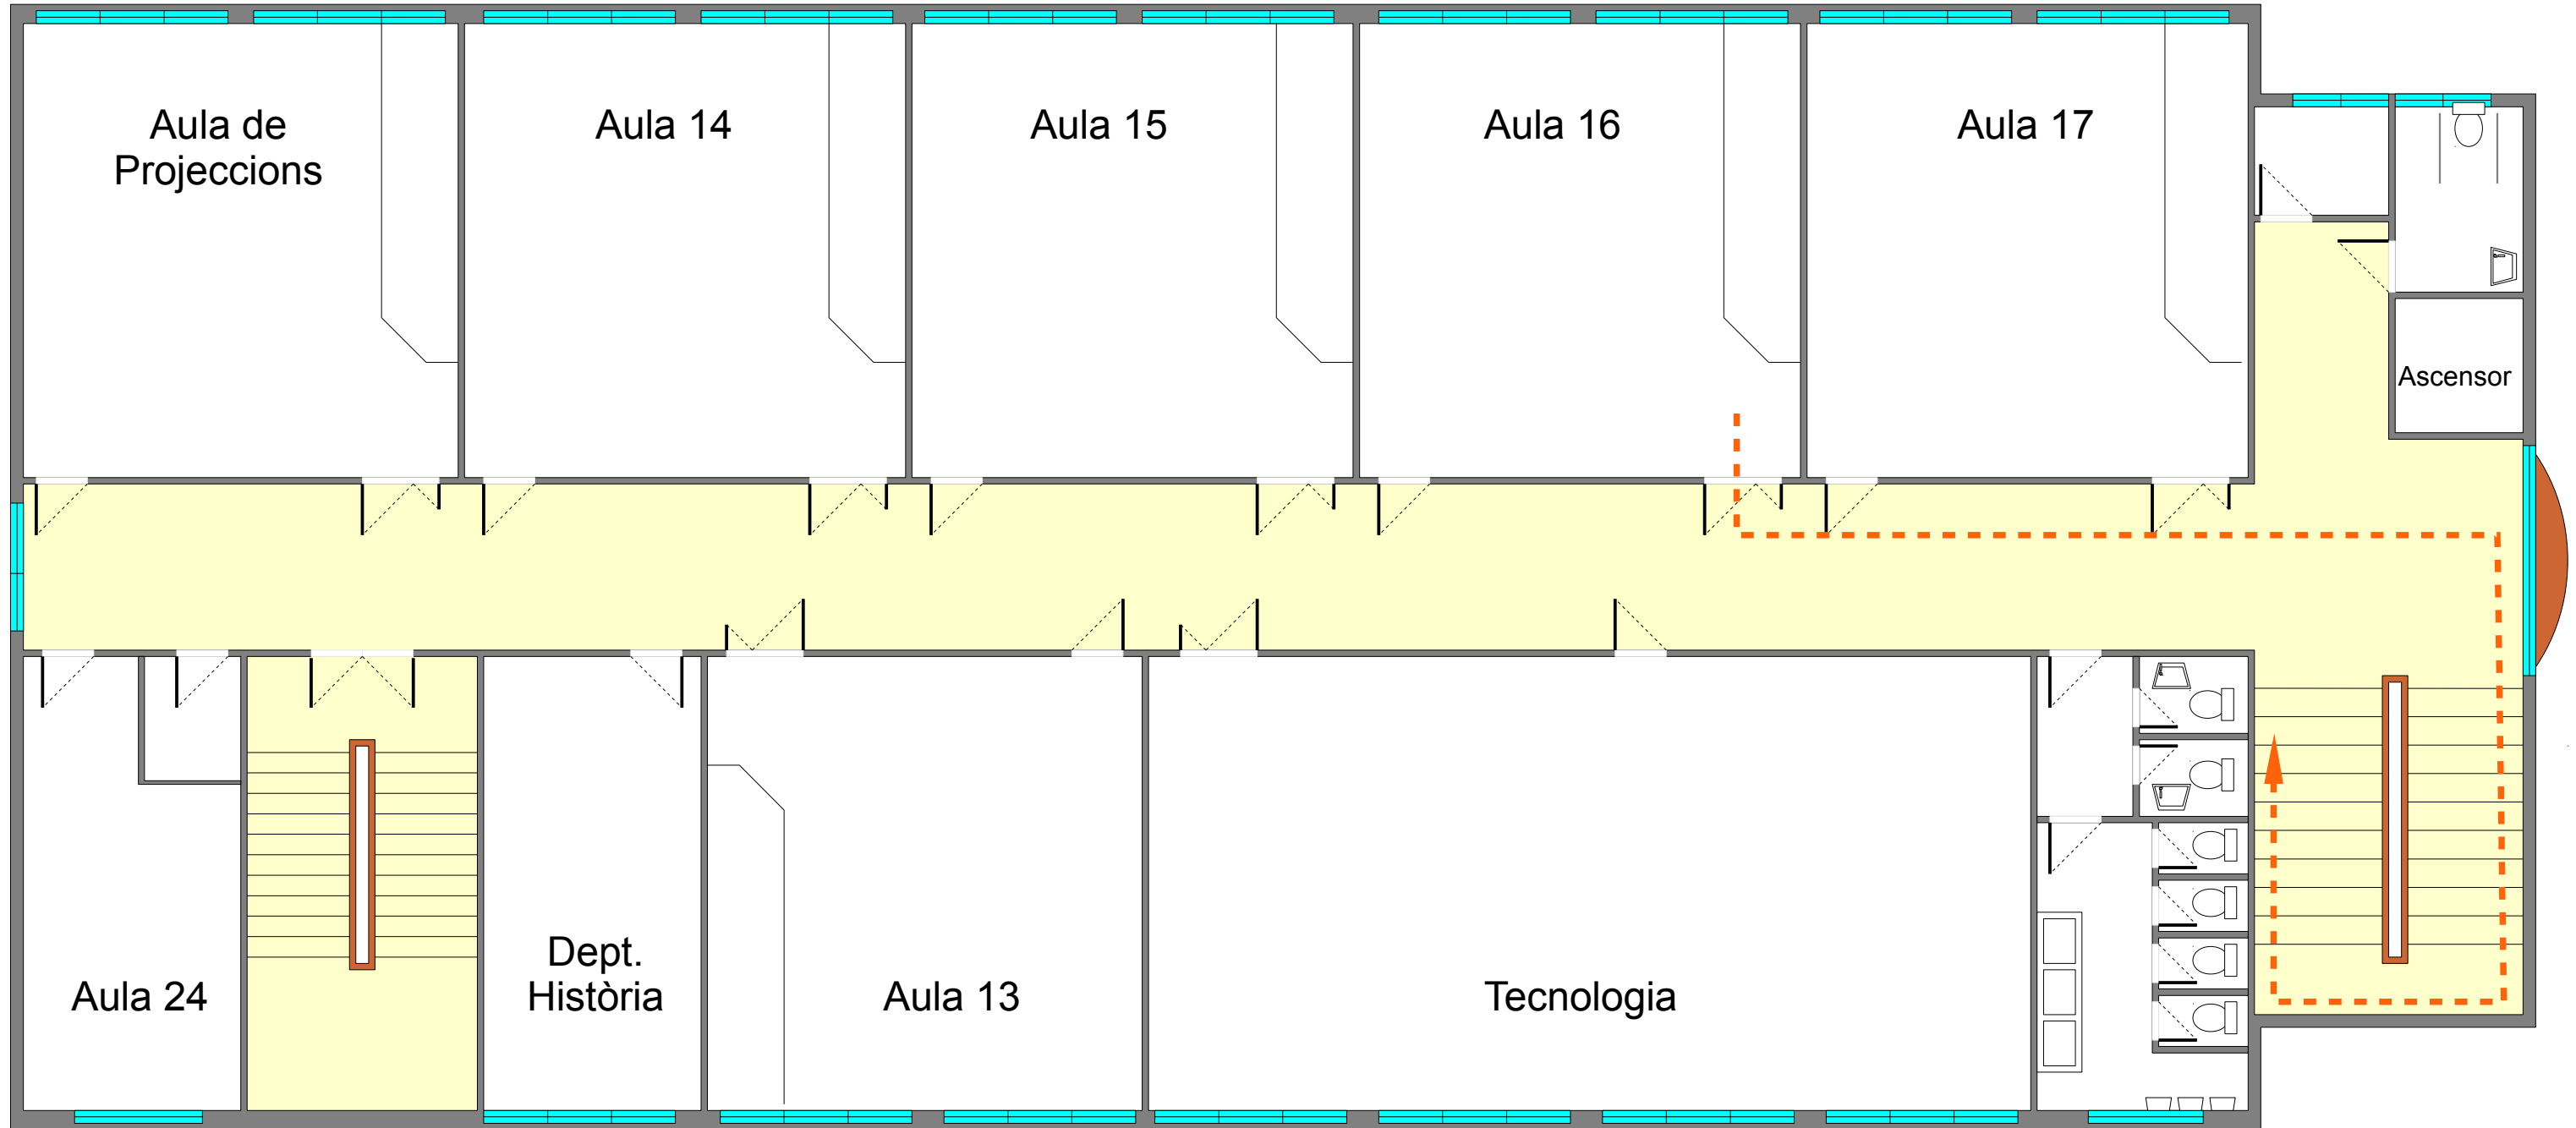

Edifici nou: 2a Planta

Revisat: 19/04/2011

Orde d'eixida:

Itinerari 1: Aula 24 - Aula Proj. - Aula 14

Itinerari 2: Dep. Història - Aula 13

Itinerari 4: Aula 17 - Aula 16 - Aula 15

Itinerari 3: Tecnologia

Enllumenat d'emergència		Punt de concentració		Detectors automàtics d'incendi	
Senyalització		Risc alt		Sistema fix d'extinció	
Boques d'incendi equipades		Risc mitjà		Avisadors d'alarma	
Polsadors d'alarma		Risc baix		Extintors d'incendi manuals	