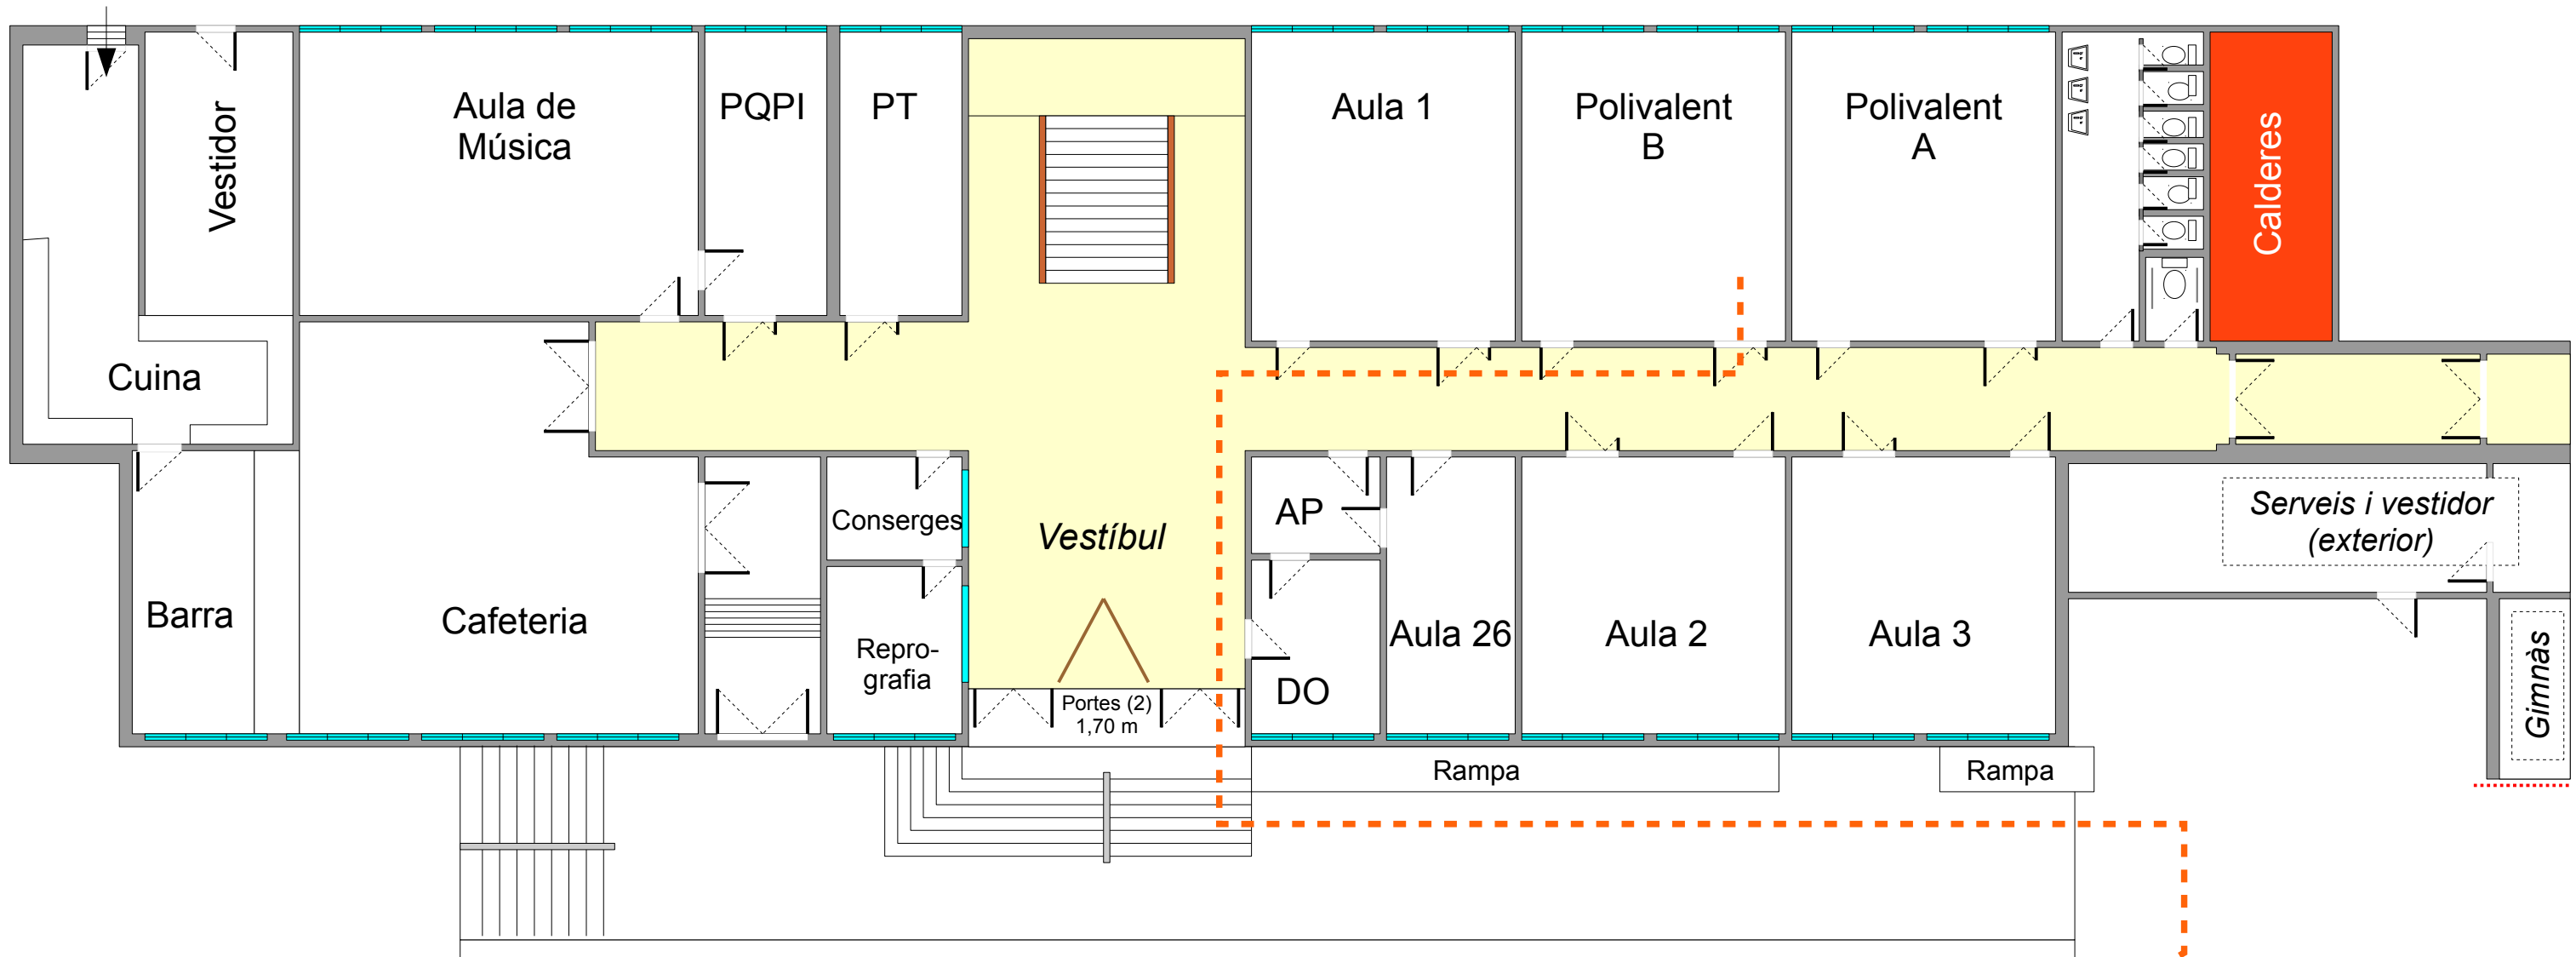

Punt 1

Edifici vell: Planta baixa

Revisat: 19/04/2011

Orde d'eixida:

Itinerari 1: PT - PQPI - Aula Música

Itinerari 2: Cafeteria

Itinerari 3: Aula 1 - Poliv. B - Poliv. A

Itinerari 4: DO - AP - Aula 26 - Aula 2 - Aula 3