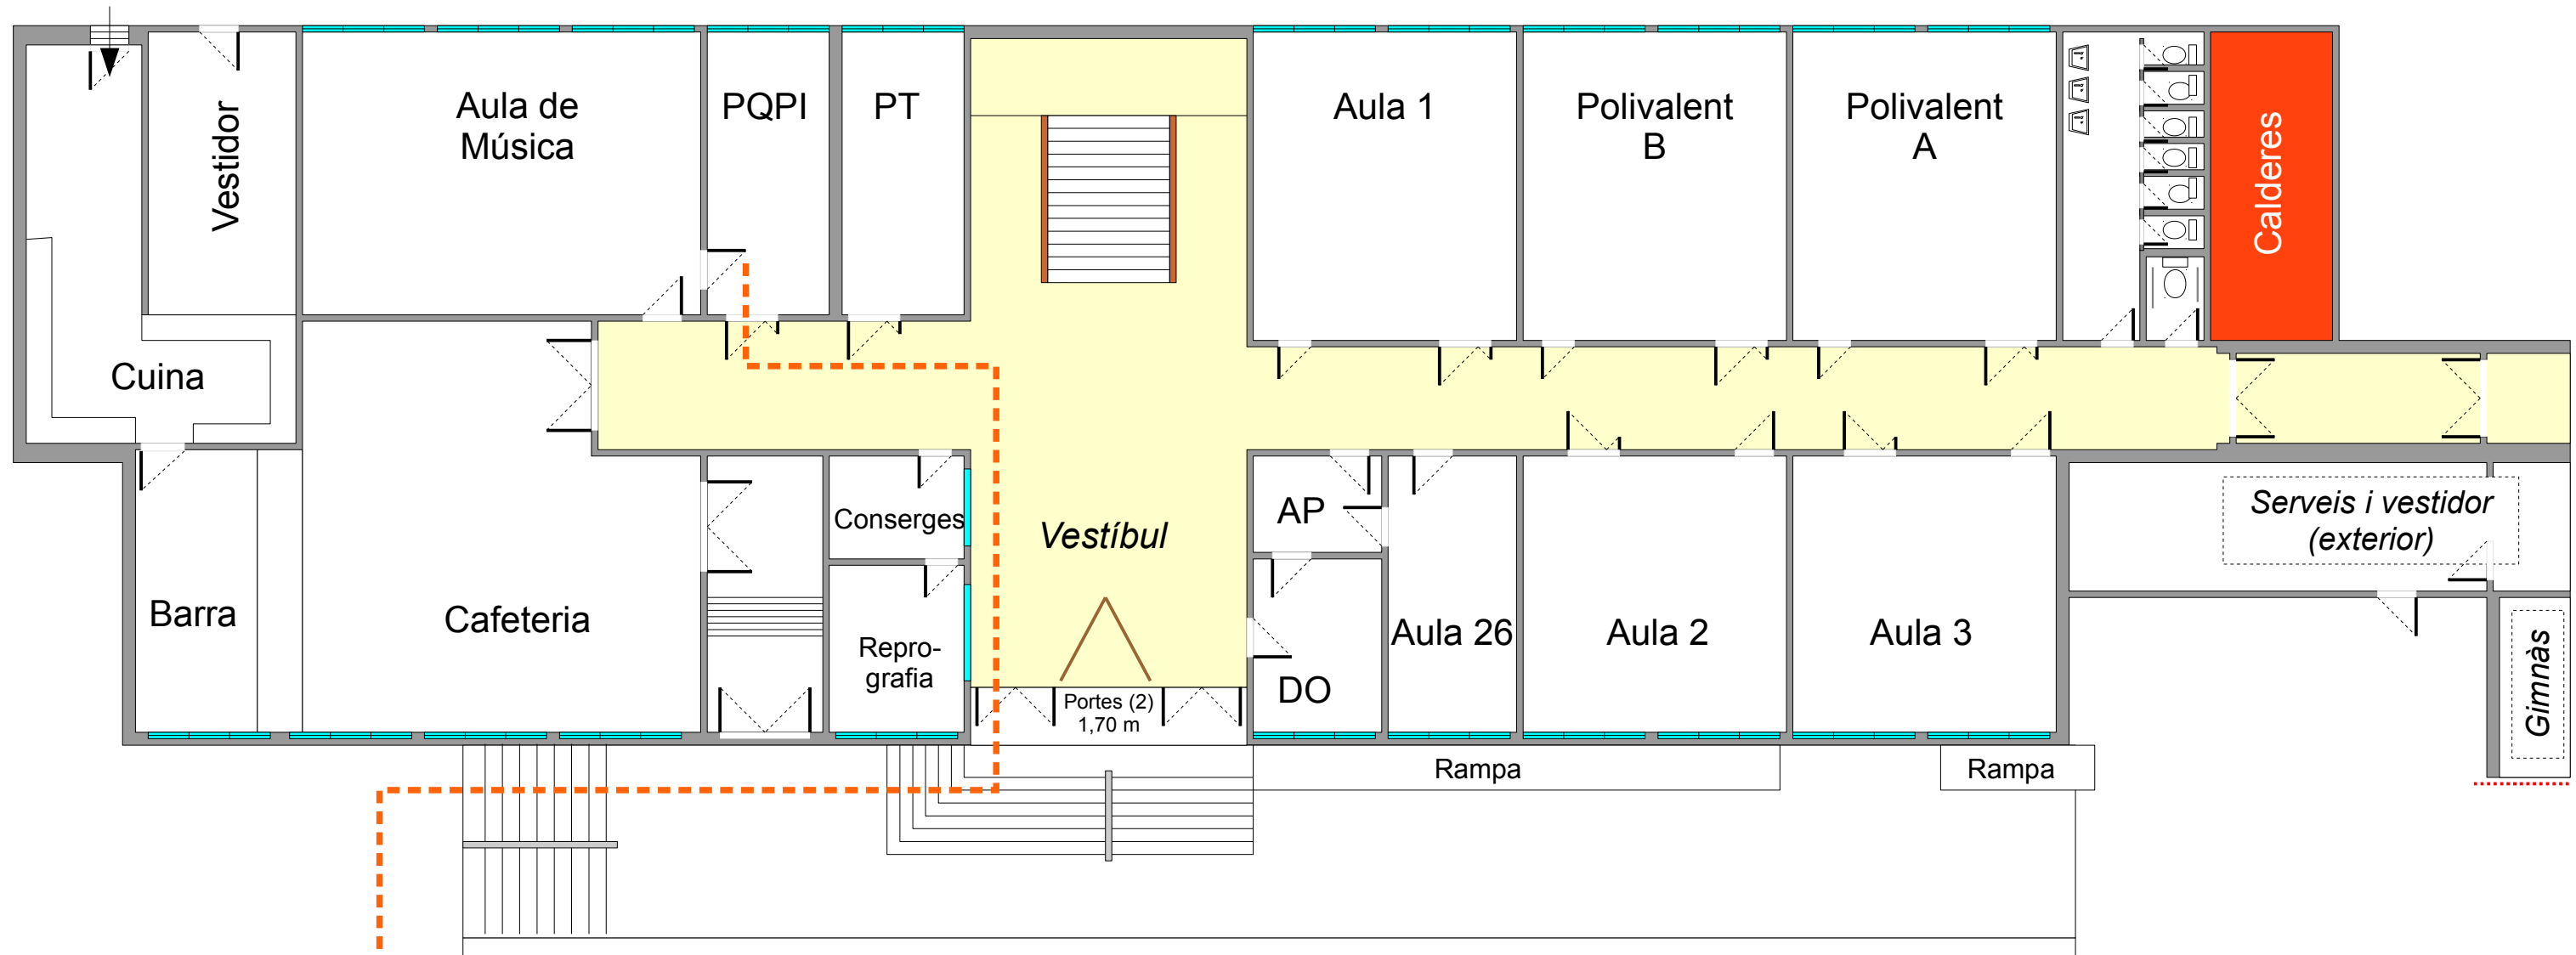

Punt 1

Edifici vell: Planta baixa

Revisat: 19/04/2011

Orde d'eixida:

Itinerari 1: PT - PQPI - Aula Música

Itinerari 2: Cafeteria

Itinerari 3: Aula 1 - Poliv. B - Poliv. A

Itinerari 4: DO - AP - Aula 26 - Aula 2 - Aula 3