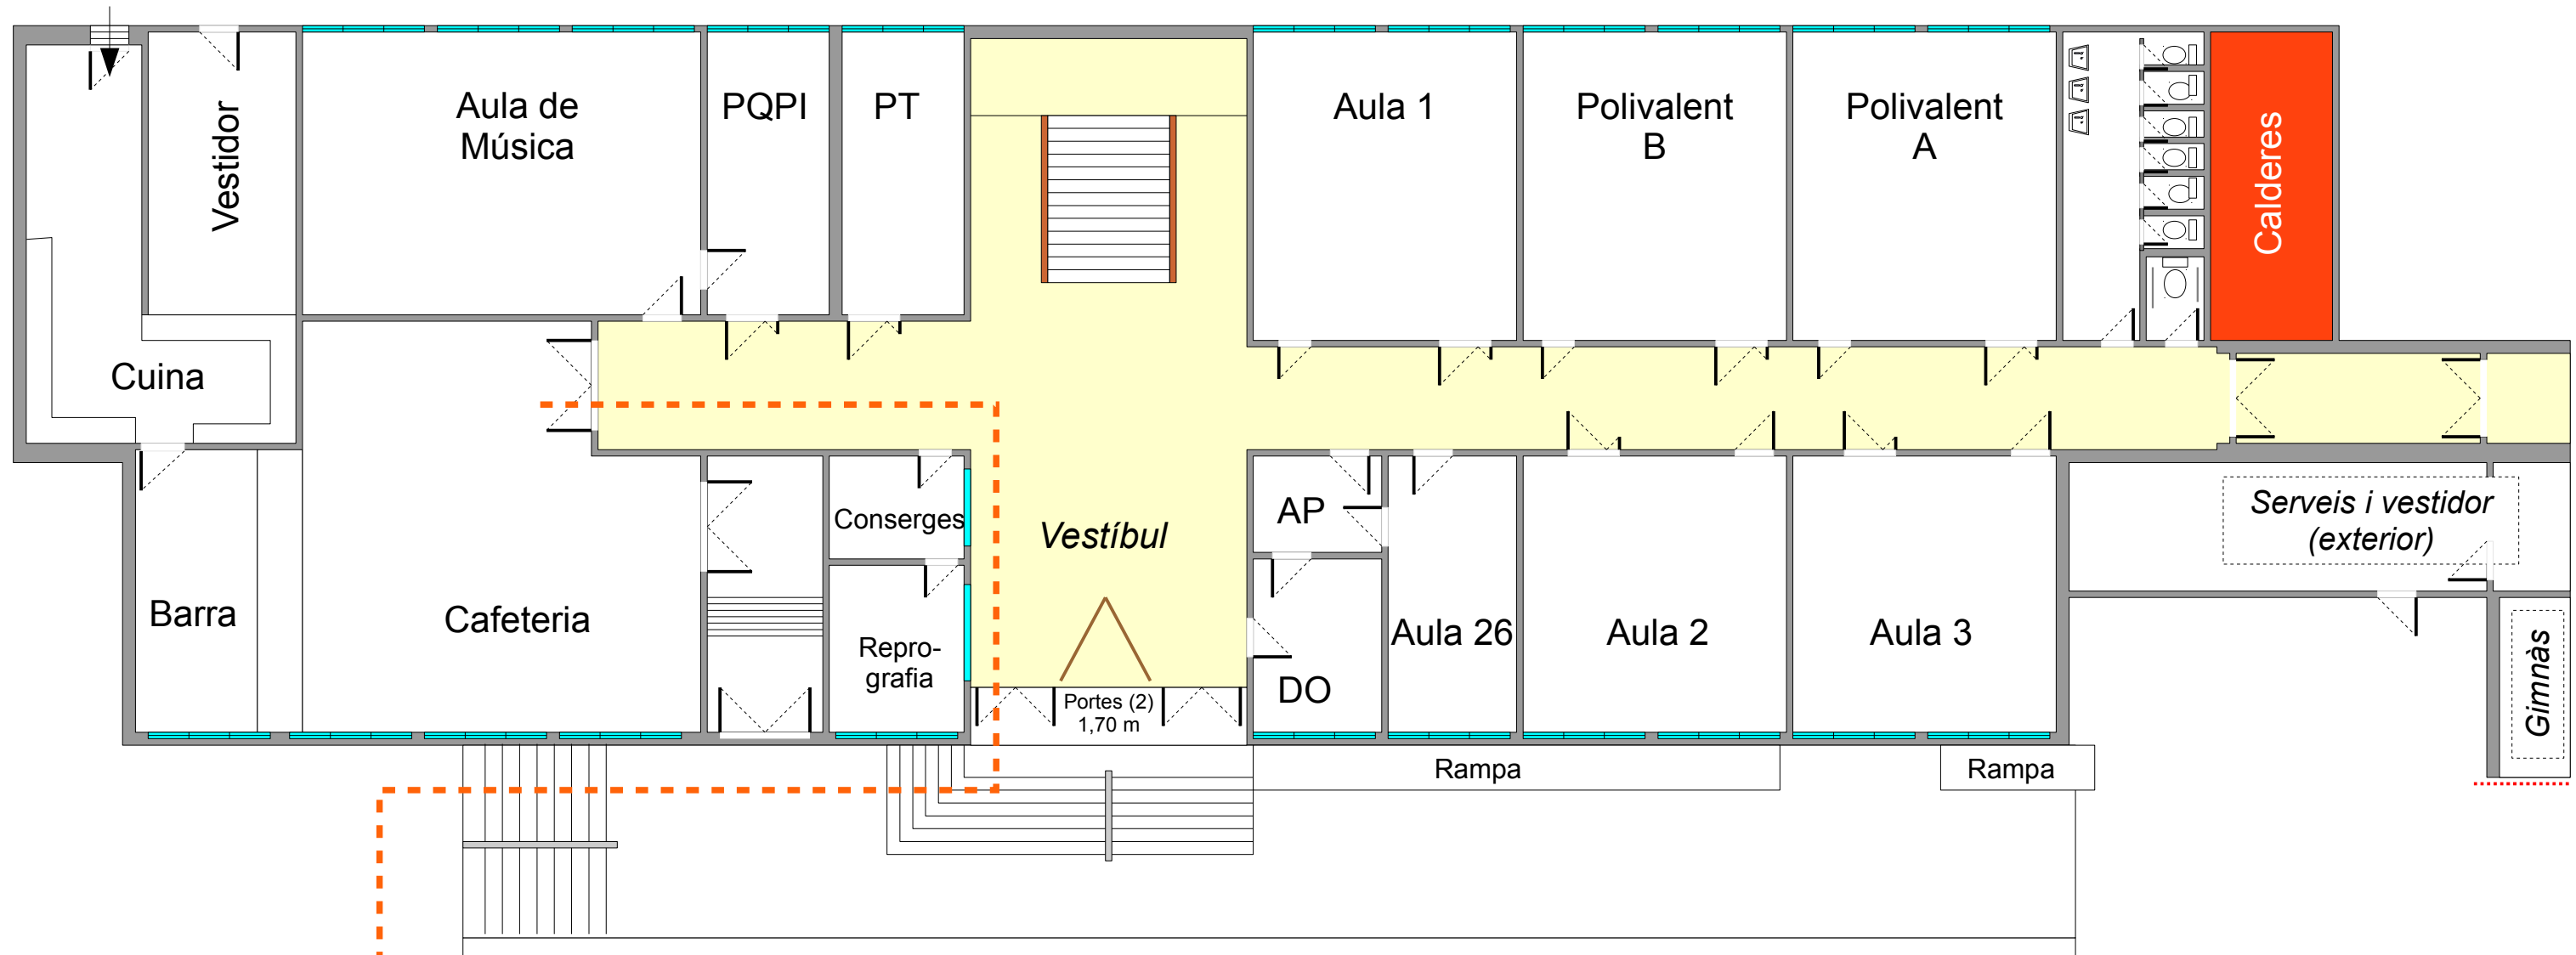

Punt 1

Edifici vell: Planta baixa

Revisat: 19/04/2011

Orde d'eixida:

Itinerari 1: PT - PQPI - Aula Música

Itinerari 2: Cafeteria

Itinerari 3: Aula 1 - Poliv. B - Poliv. A

Itinerari 4: DO - AP - Aula 26 - Aula 2 - Aula 3