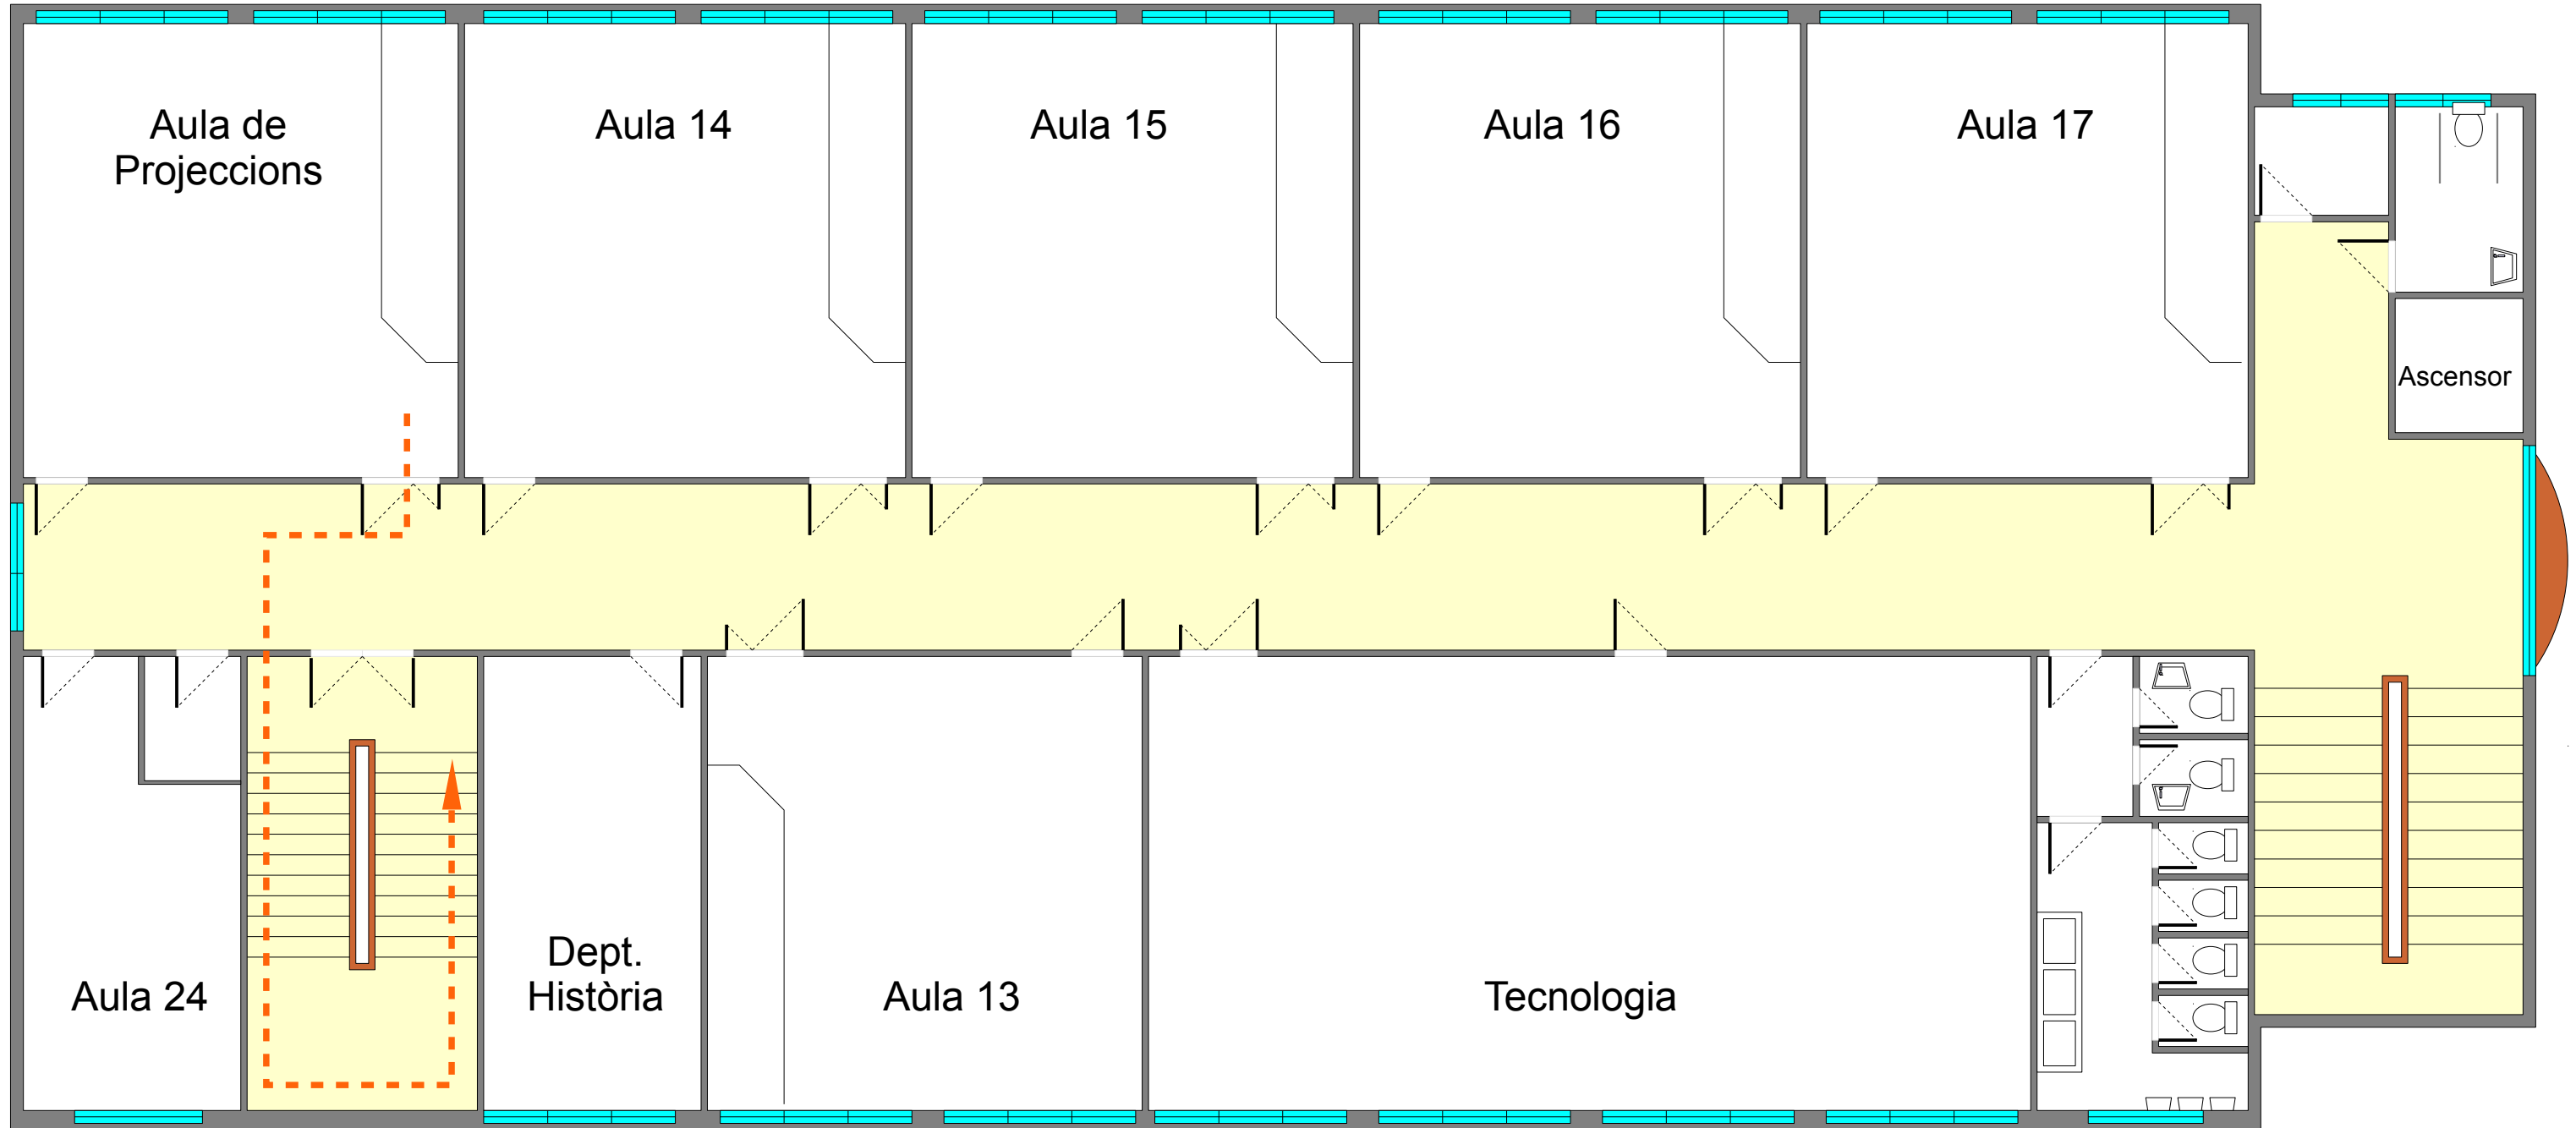

Edifici nou: 2a Planta

Revisat: 19/04/2011

Orde d'eixida:

Itinerari 1: Aula 24 - Aula Proj. - Aula 14

Itinerari 2: Dep. Història - Aula 13

Itinerari 4: Aula 17 - Aula 16 - Aula 15

Itinerari 3: Tecnologia

Enllumenat d'emergència		Punt de concentració		Detectors automàtics d'incendi	
Senyalització		Risc alt		Sistema fix d'extinció	
Boques d'incendi equipades		Risc mitjà		Avisadors d'alarma	
Polsadors d'alarma		Risc baix		Extintors d'incendi manuals	