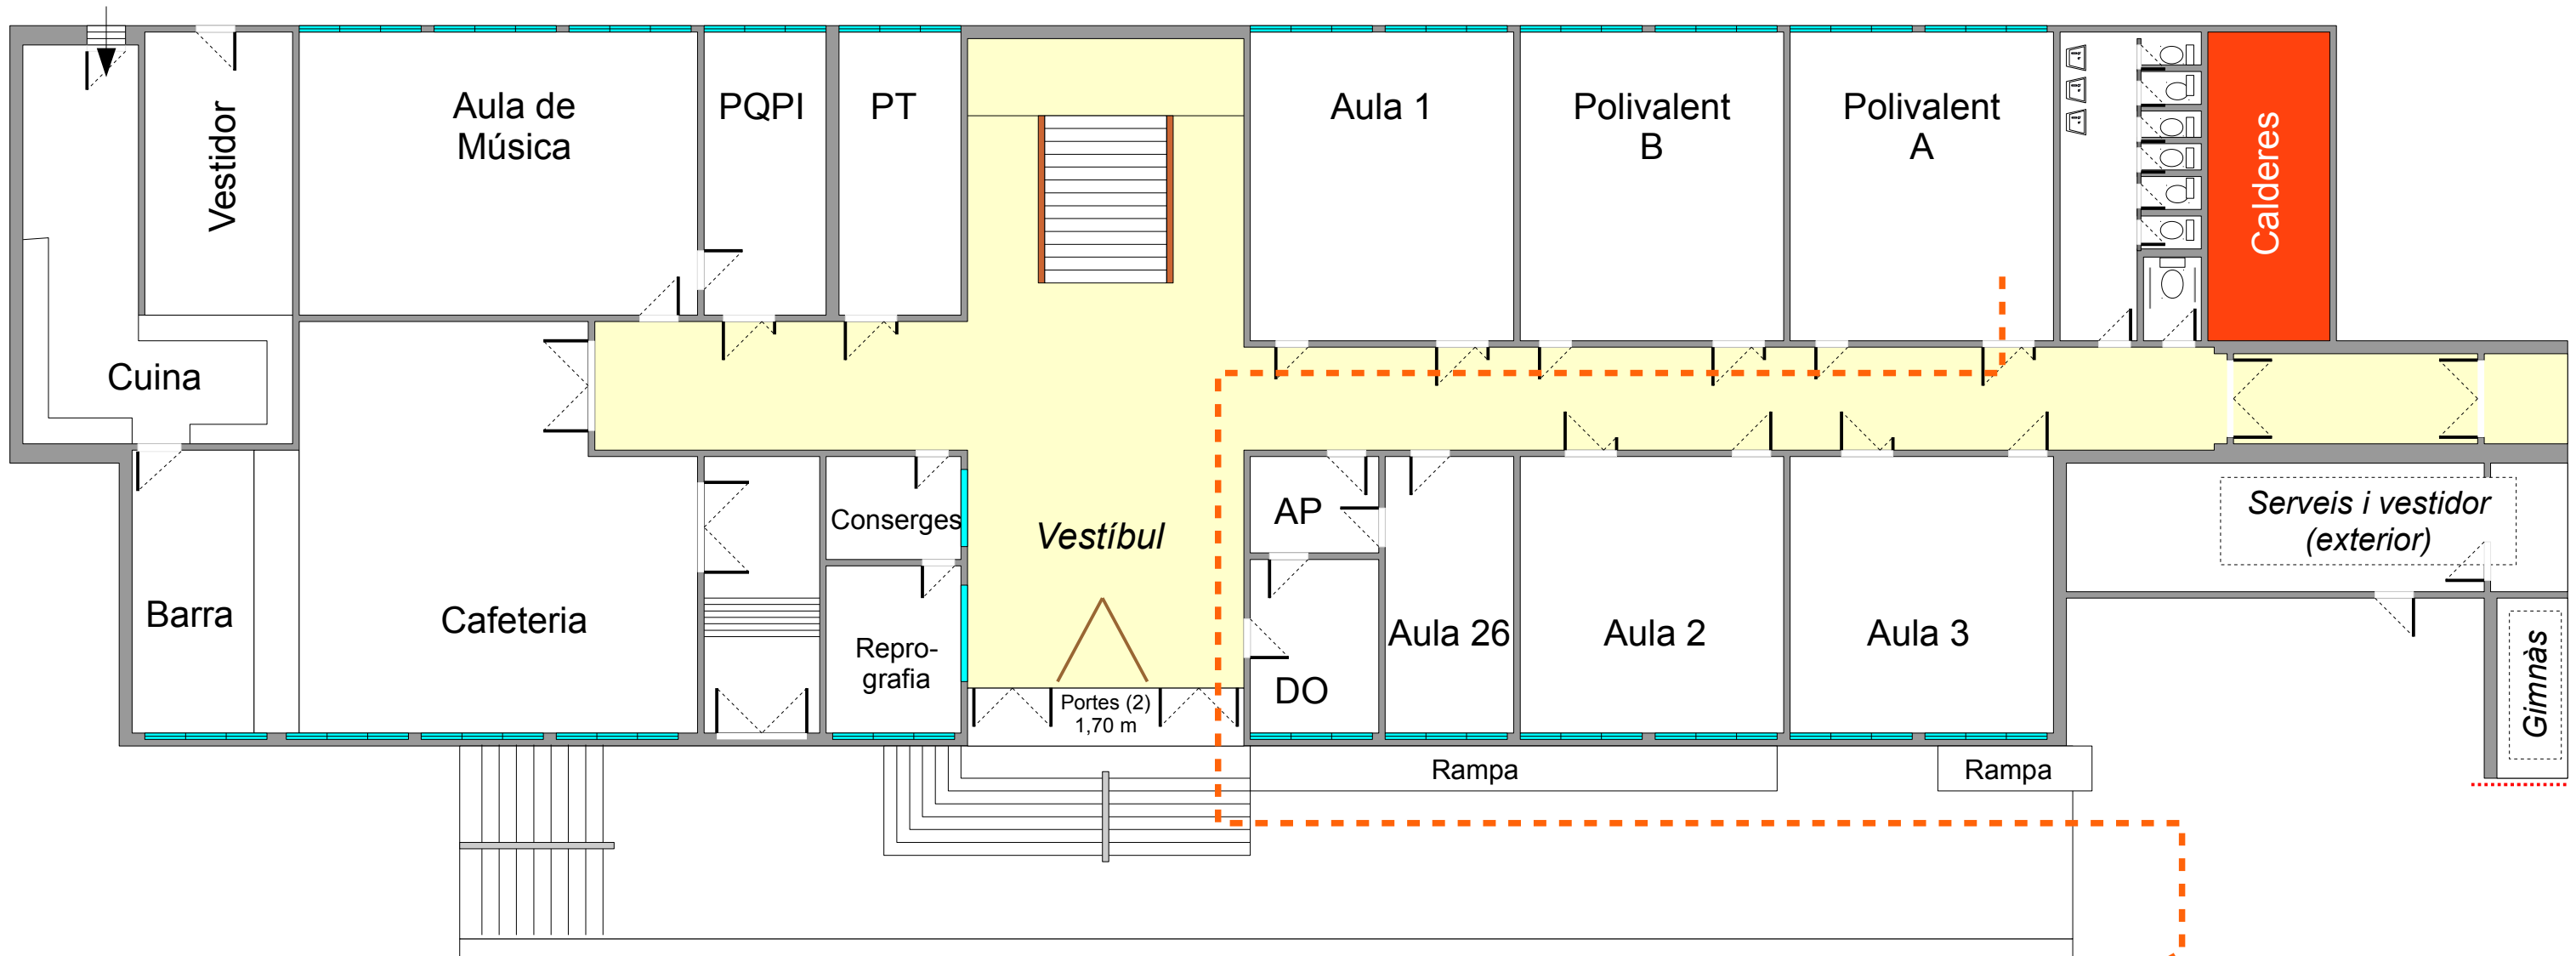

Punt 1

Edifici vell: Planta baixa

Revisat: 19/04/2011

Orde d'eixida:

Itinerari 1: PT - PQPI - Aula Música

Itinerari 2: Cafeteria

Itinerari 3: Aula 1 - Poliv. B - Poliv. A

Itinerari 4: DO - AP - Aula 26 - Aula 2 - Aula 3