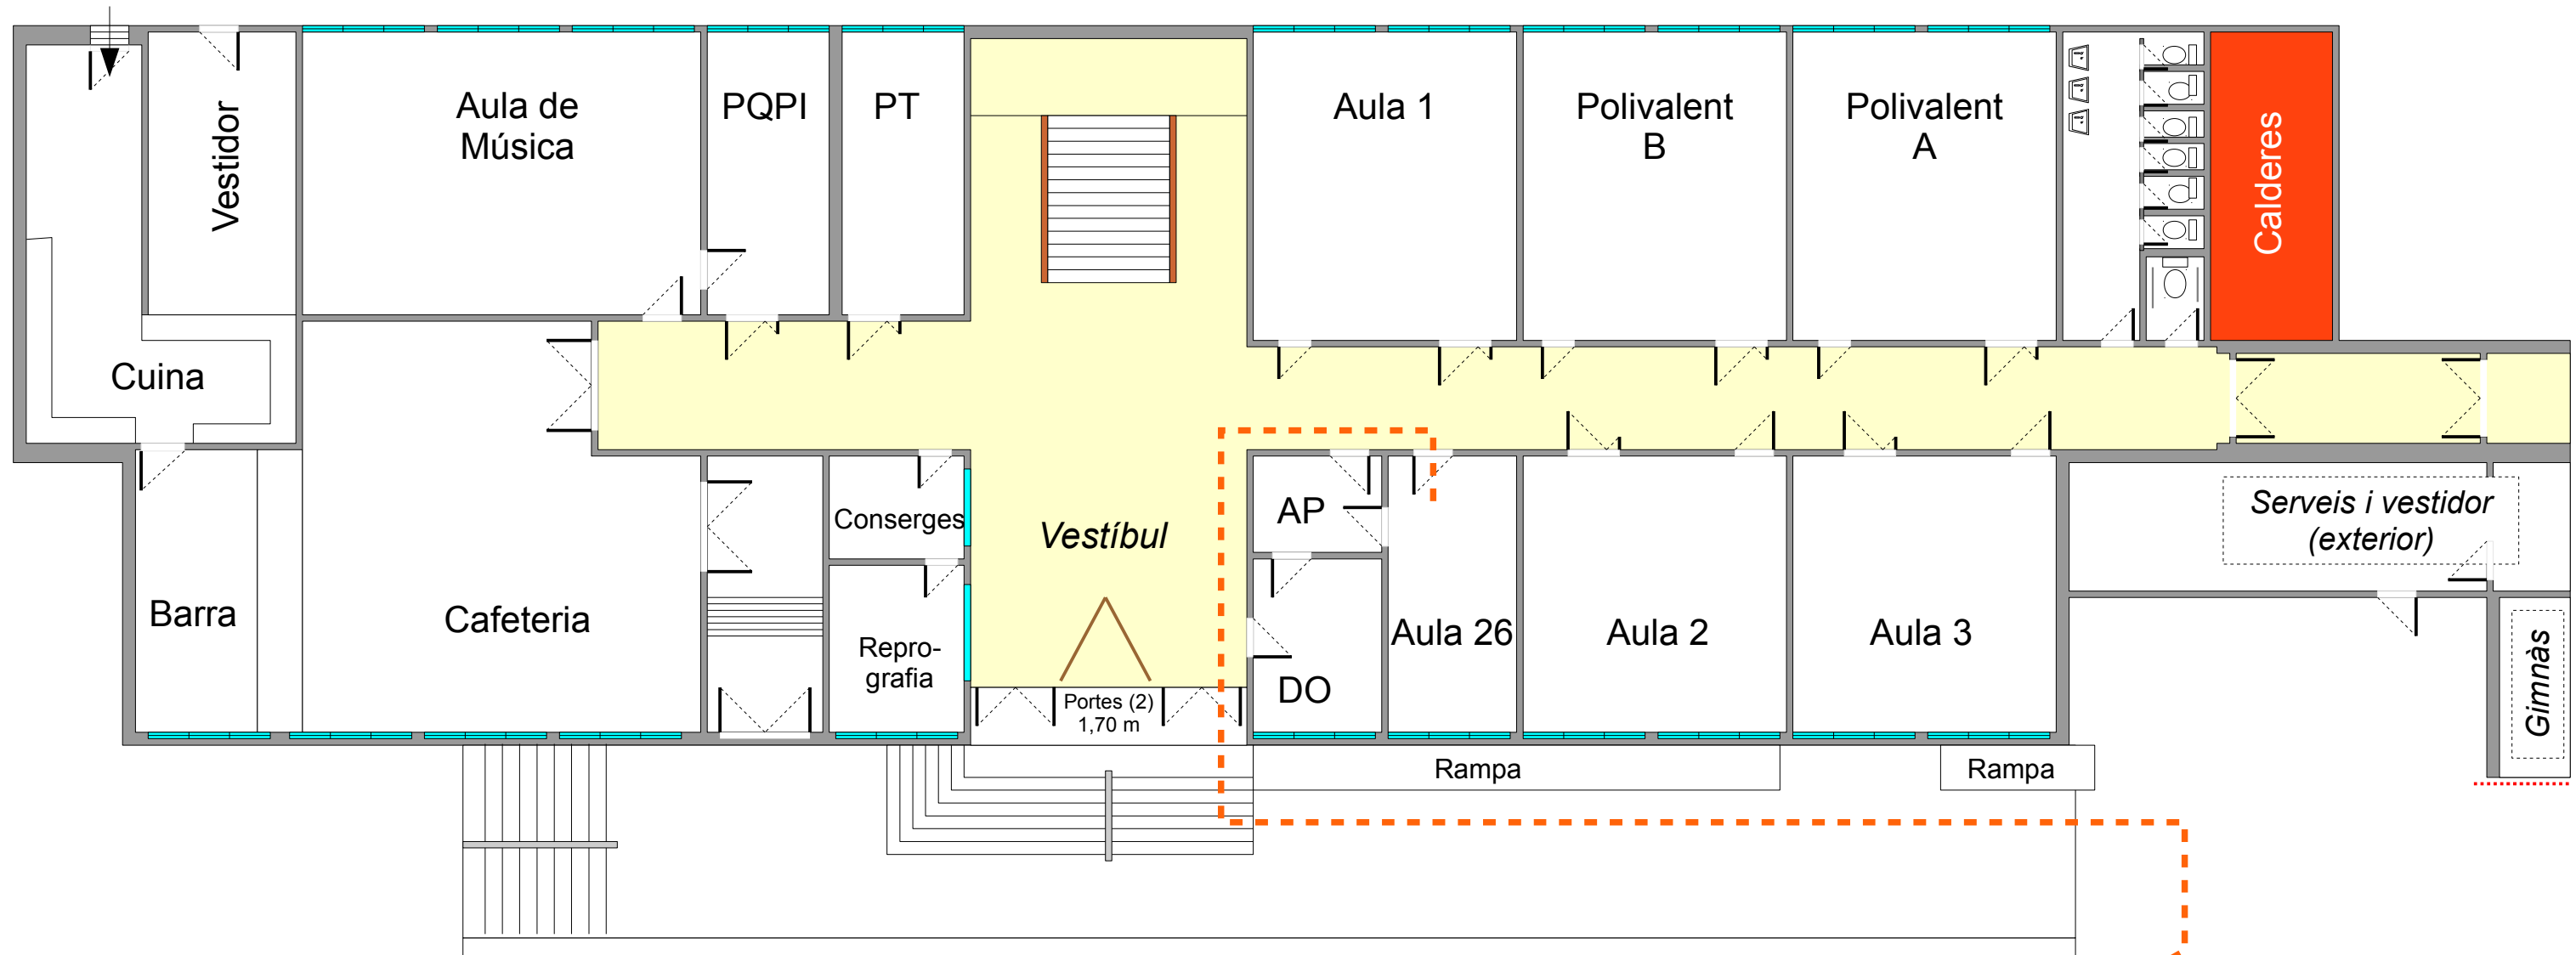

Punt 1

Edifici vell: Planta baixa

Revisat: 19/04/2011

Orde d'eixida:

Itinerari 1: PT - PQPI - Aula Música

Itinerari 2: Cafeteria

Itinerari 3: Aula 1 - Poliv. B - Poliv. A

Itinerari 4: DO - AP - Aula 26 - Aula 2 - Aula 3