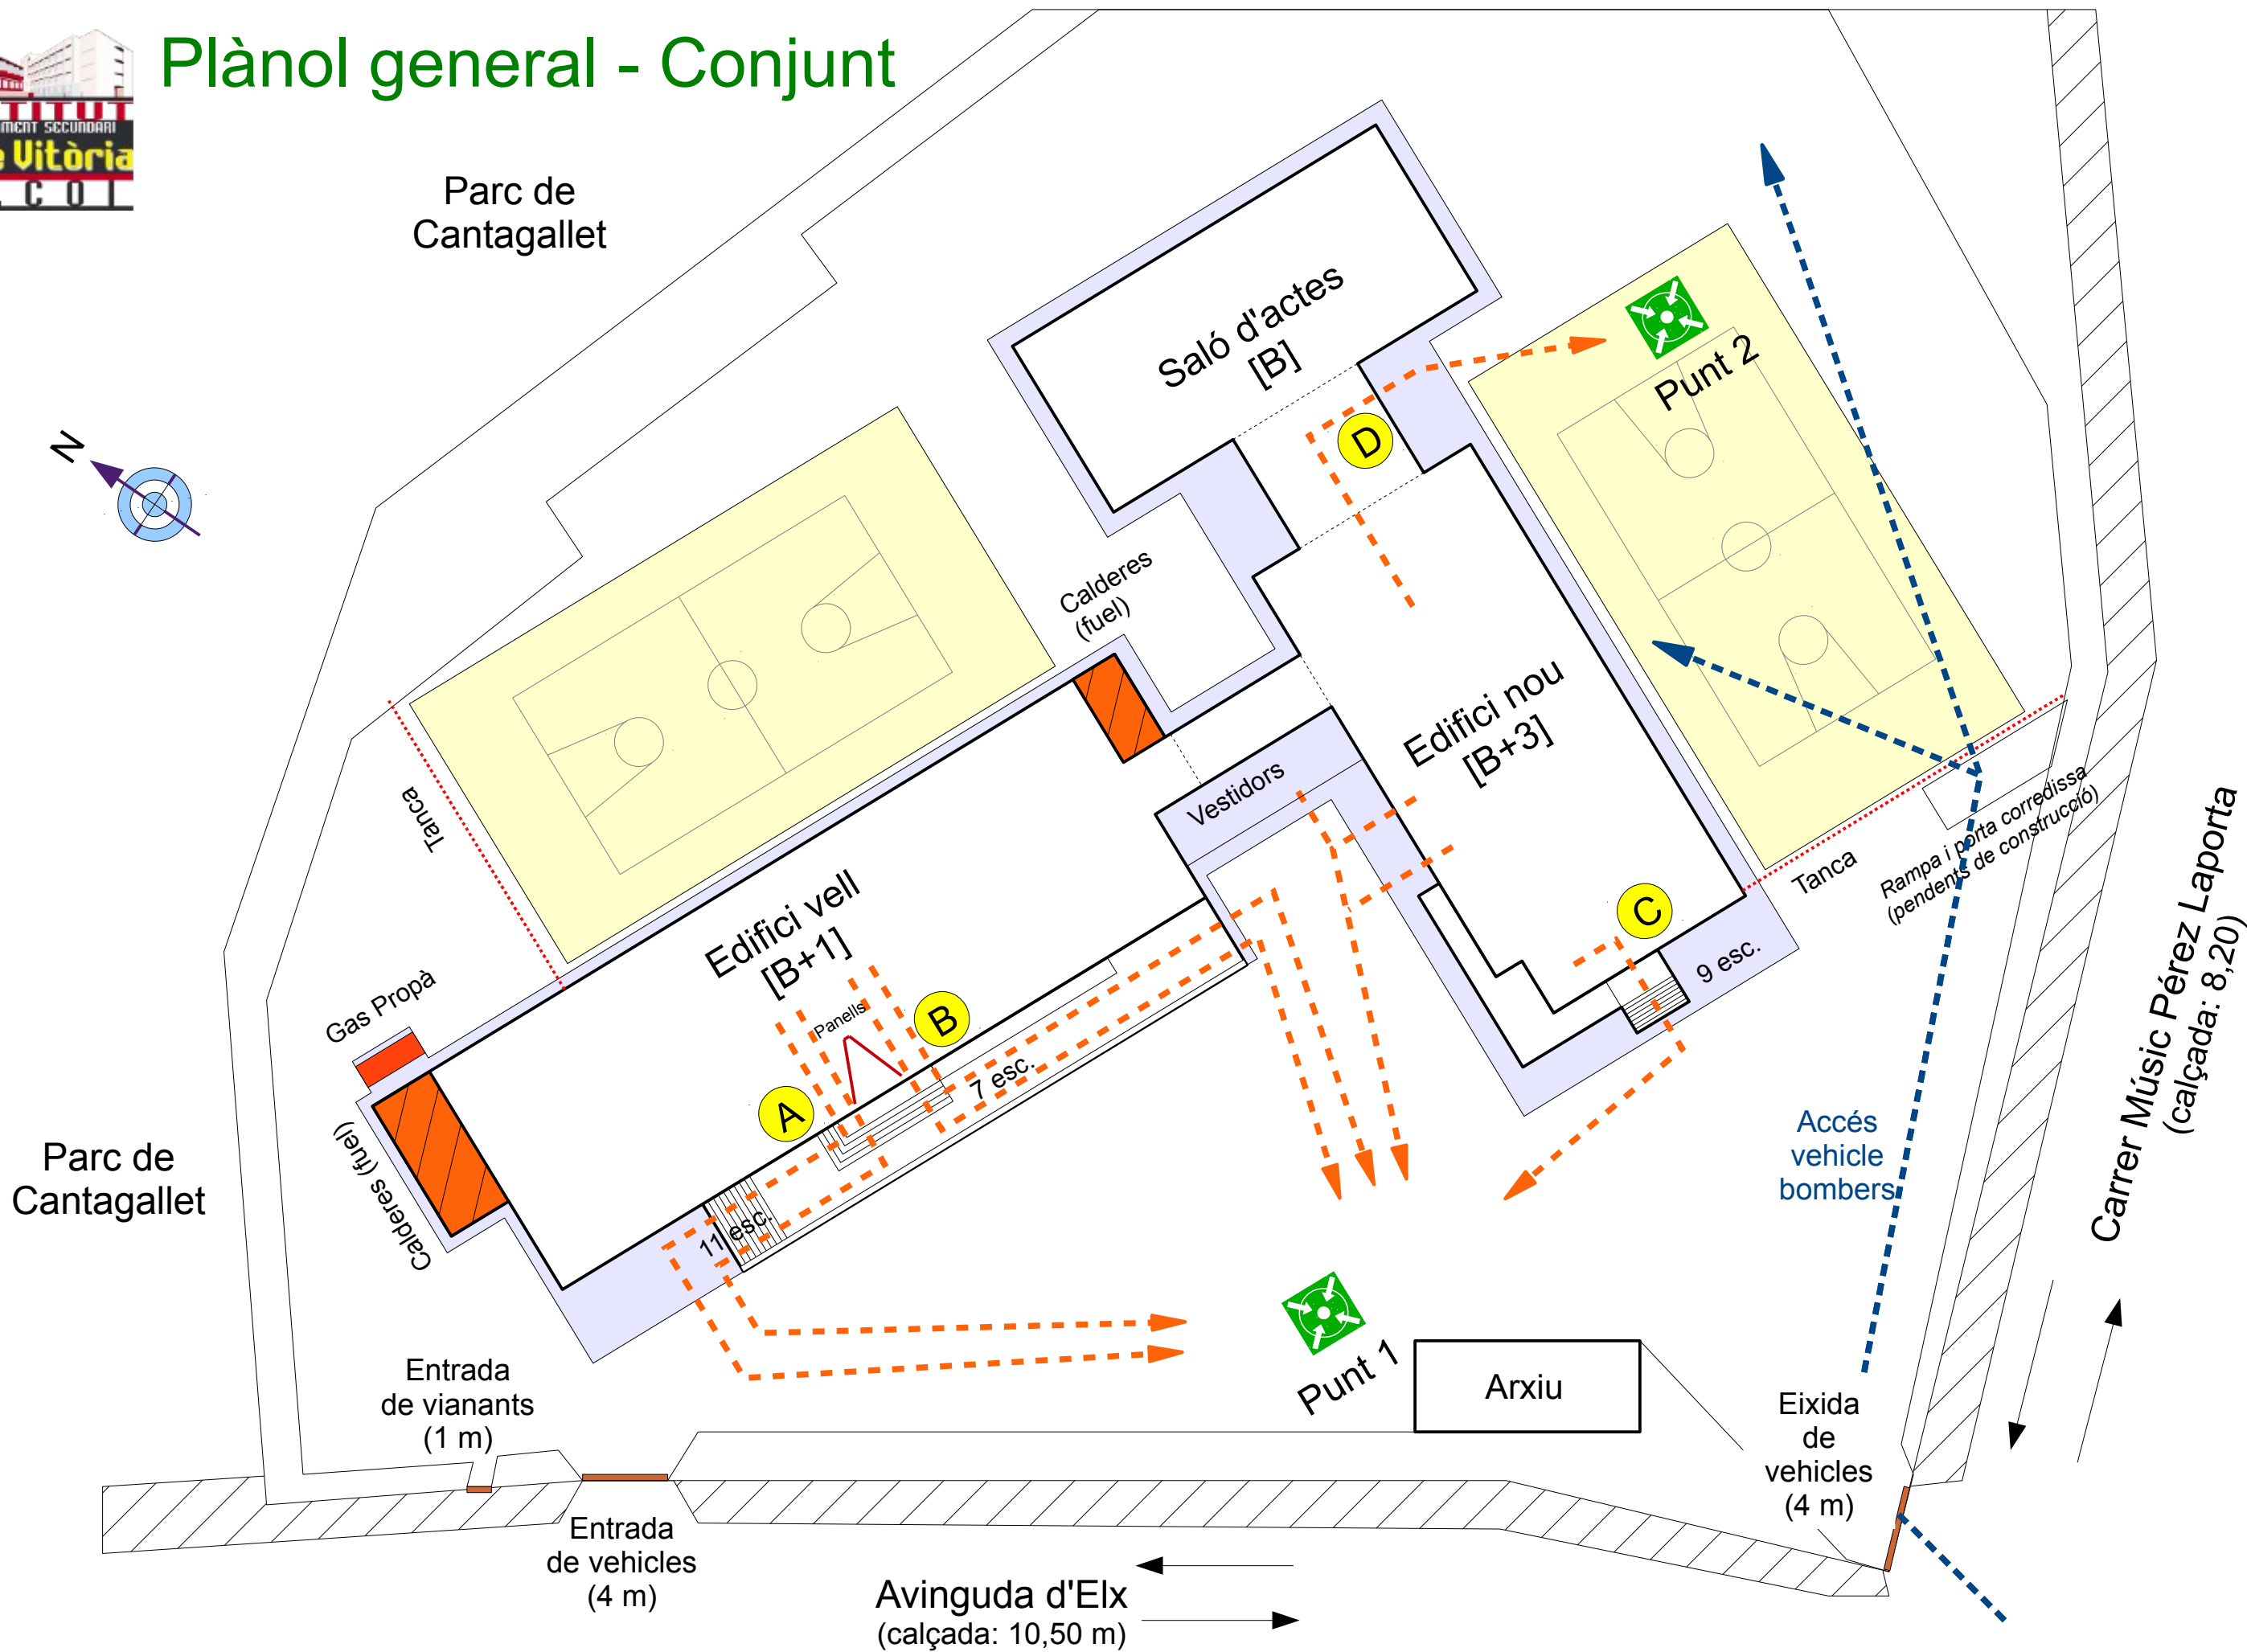

IES PARE VITÒRIA

Pla d'emergència

Actualitzat: Febrer de 2012

Plànols d'evacuació
Senyalització d'emergència
Evacuació per plantes

Plànol general - Conjunt

Orde d'eixida:

Itinerari 1: PT - PQPI - Aula Música