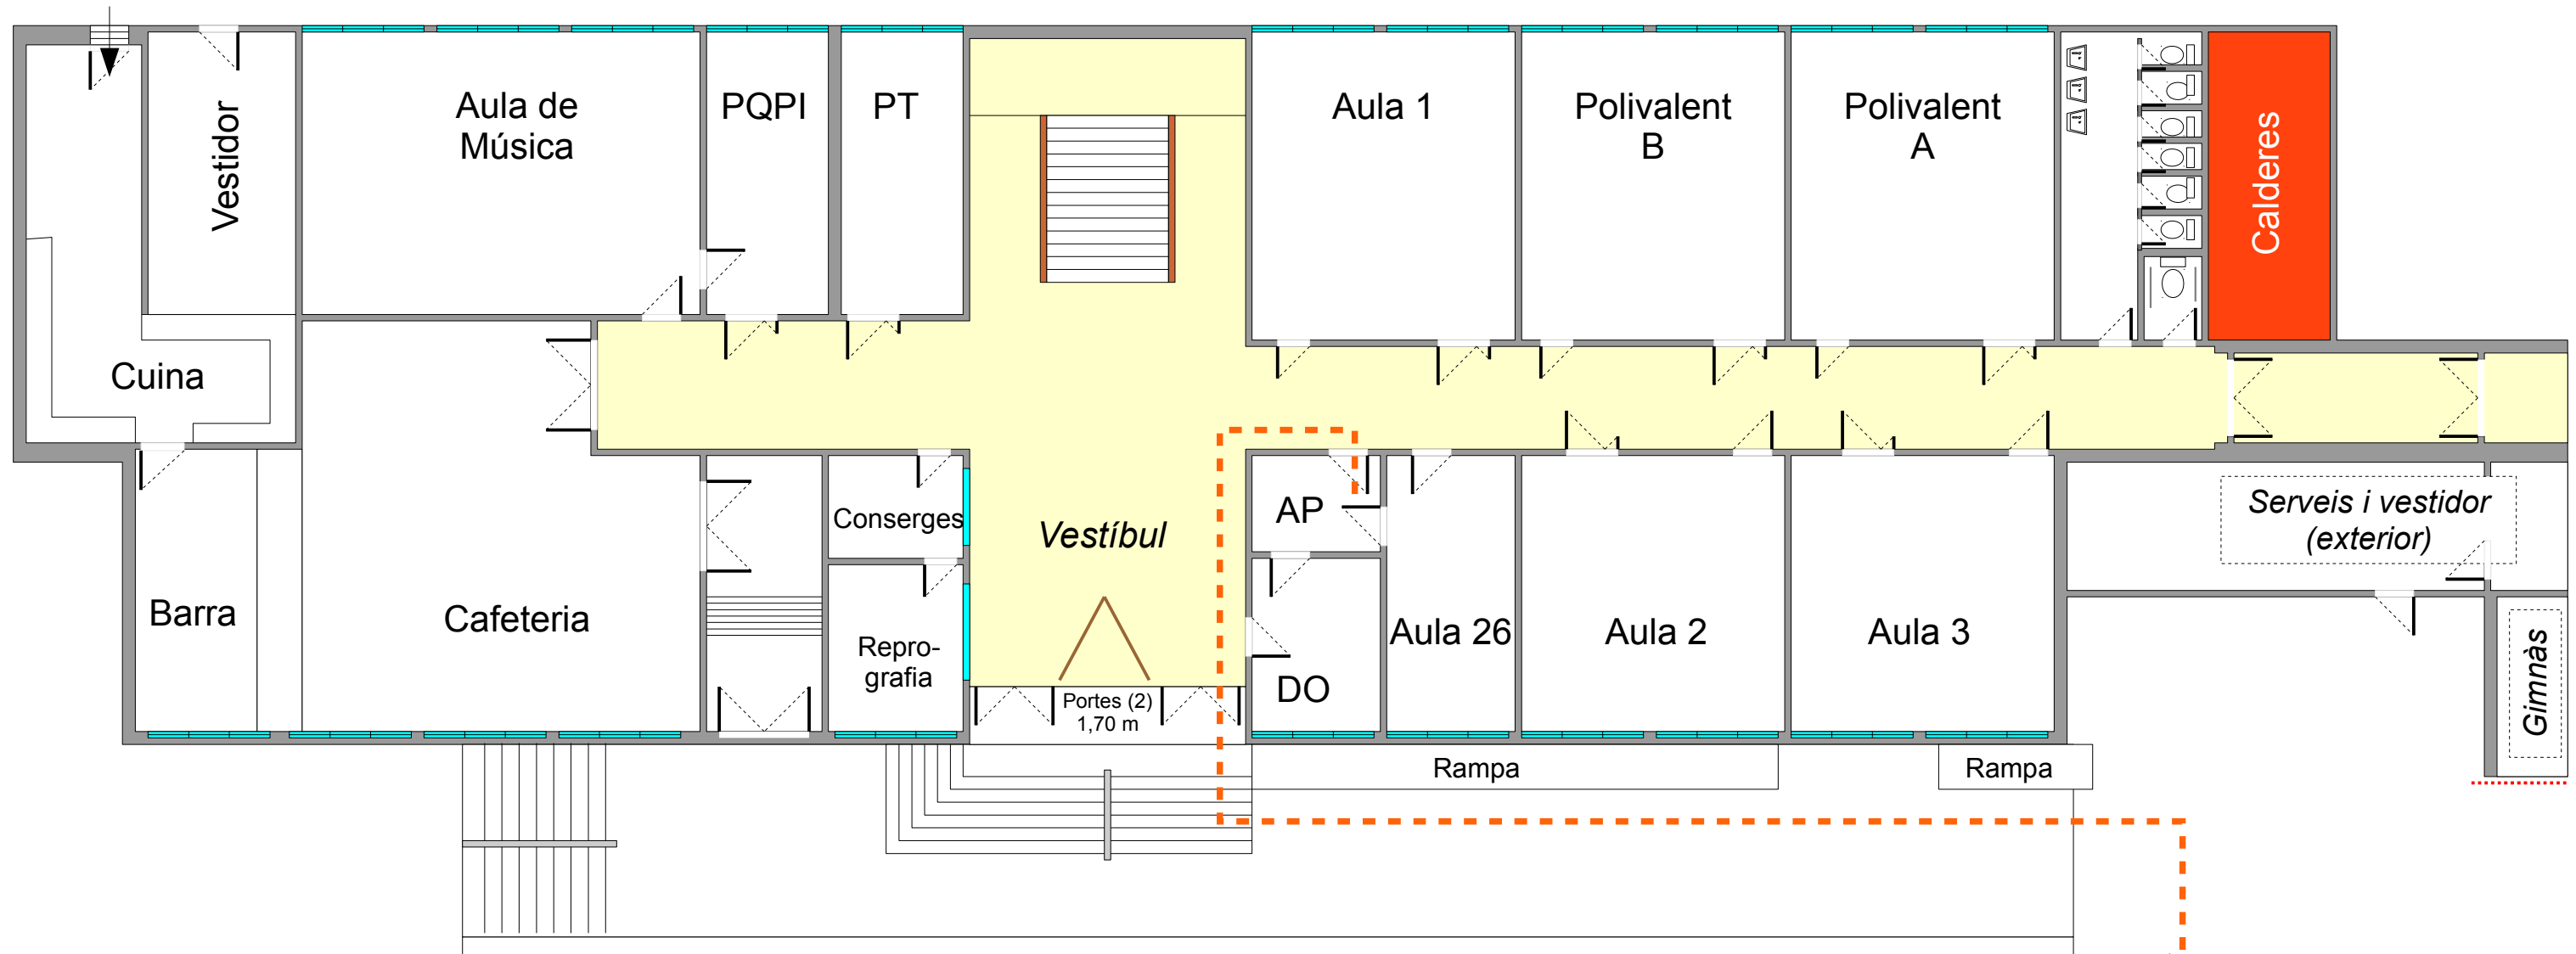

Punt 1

Edifici vell: Planta baixa

Revisat: 19/04/2011

Orde d'eixida:

Itinerari 1: PT - PQPI - Aula Música

Itinerari 2: Cafeteria

Itinerari 3: Aula 1 - Poliv. B - Poliv. A

Itinerari 4: DO - AP - Aula 26 - Aula 2 - Aula 3