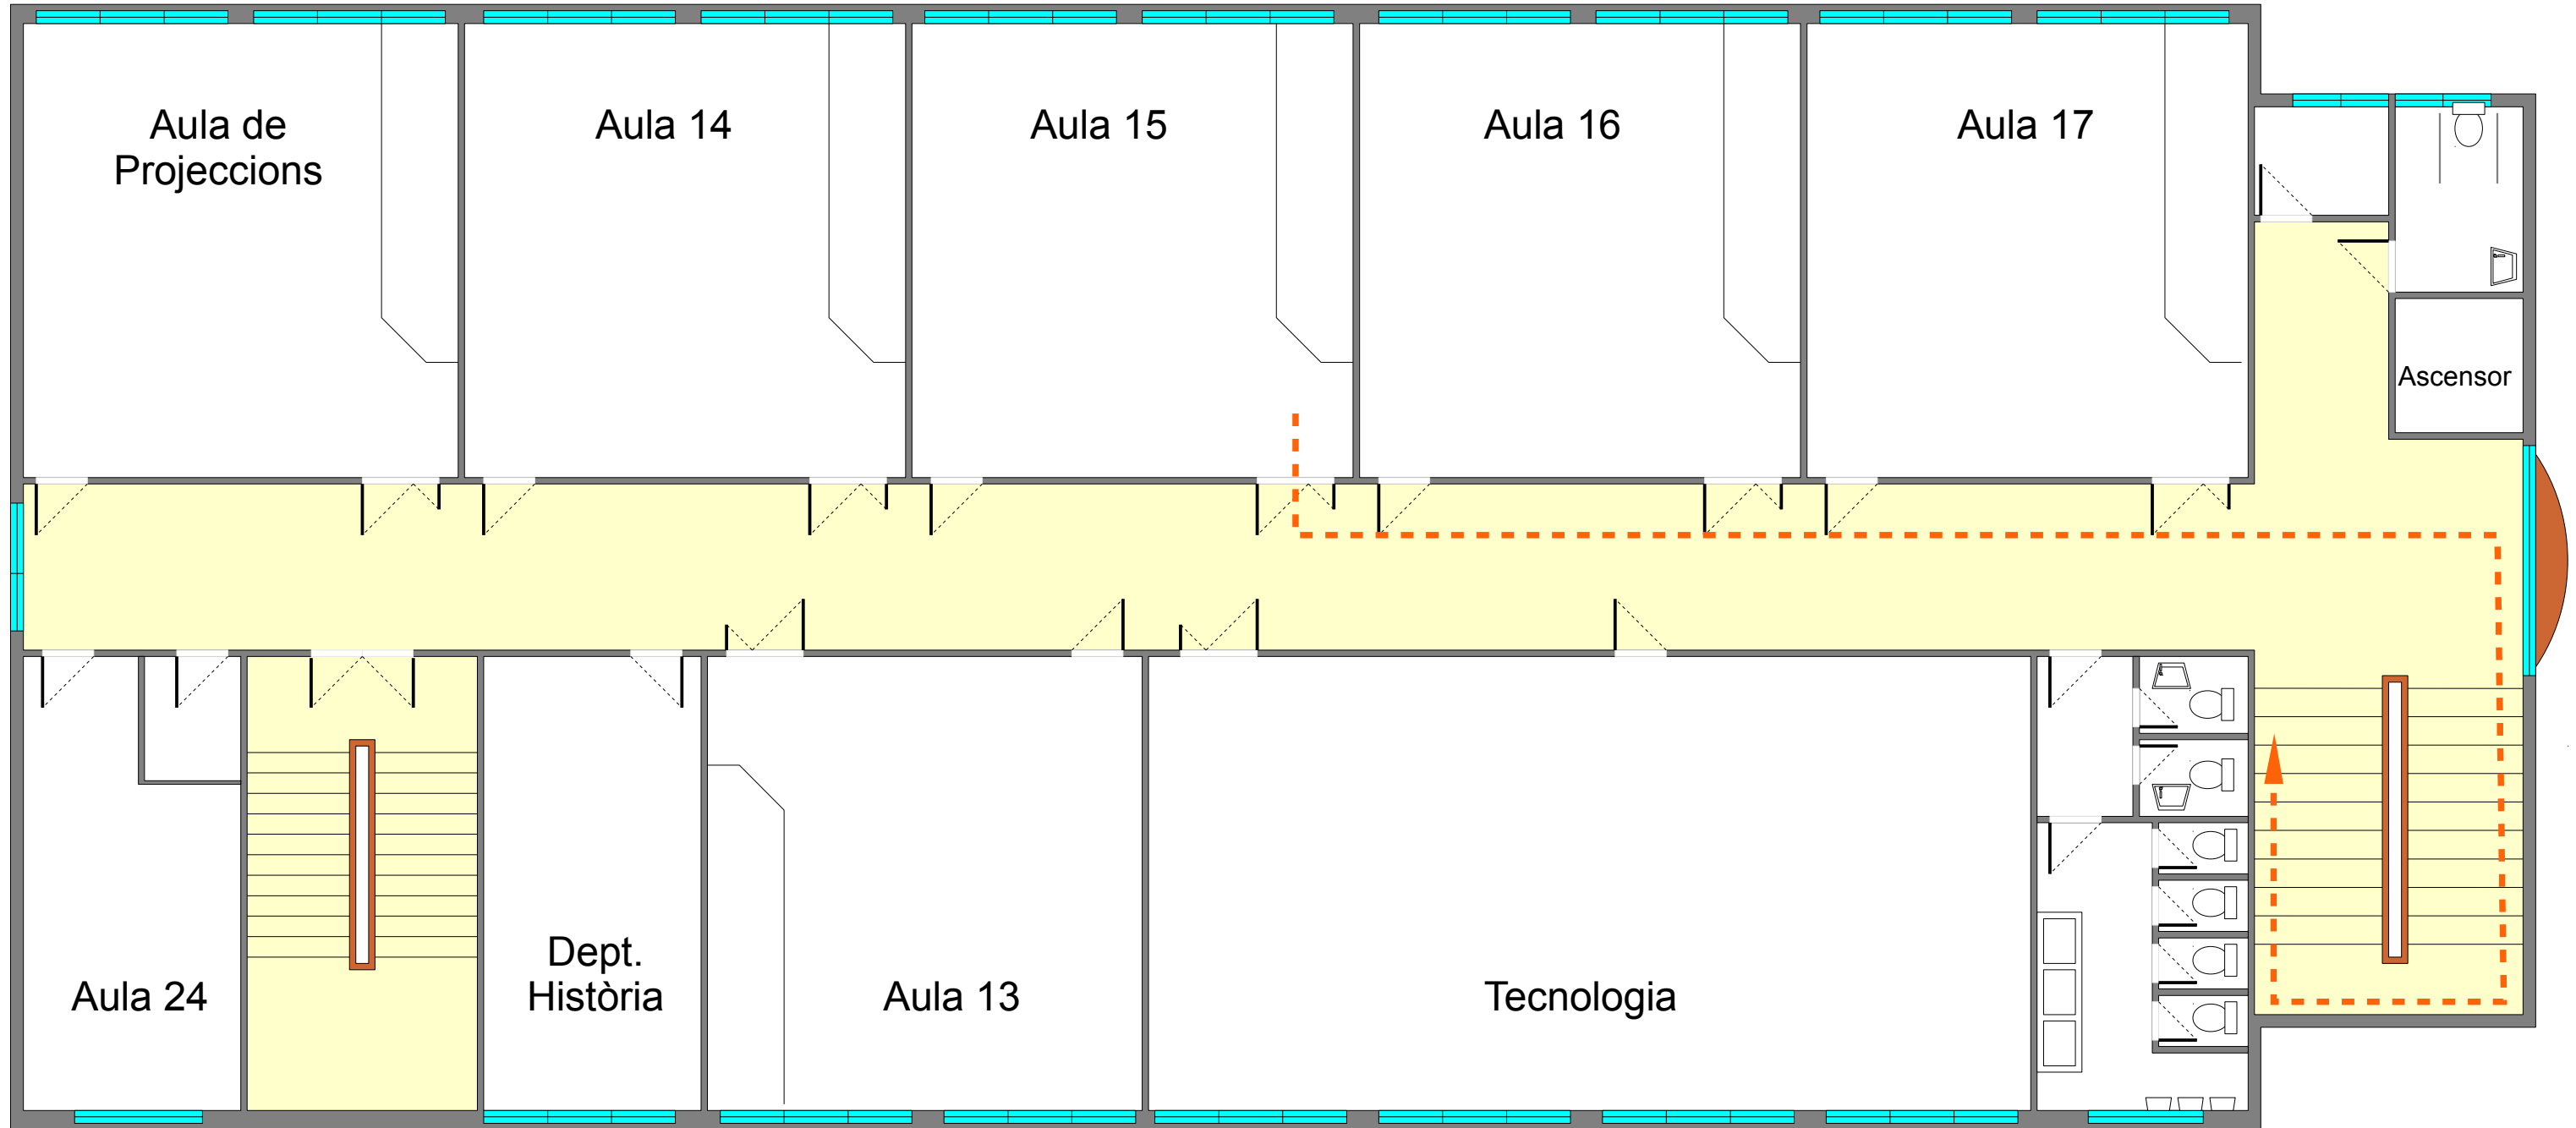

Edifici nou: 2a Planta

Revisat: 19/04/2011

Orde d'eixida:

Itinerari 1: Aula 24 - Aula Proj. - Aula 14

Itinerari 2: Dep. Història - Aula 13

Itinerari 4: Aula 17 - Aula 16 - Aula 15

Itinerari 3: Tecnologia

Enllumenat d'emergència		Punt de concentració		Detectors automàtics d'incendi	
Senyalització		Risc alt		Sistema fix d'extinció	
Boques d'incendi equipades		Risc mitjà		Avisadors d'alarma	
Polsadors d'alarma		Risc baix		Extintors d'incendi manuals	