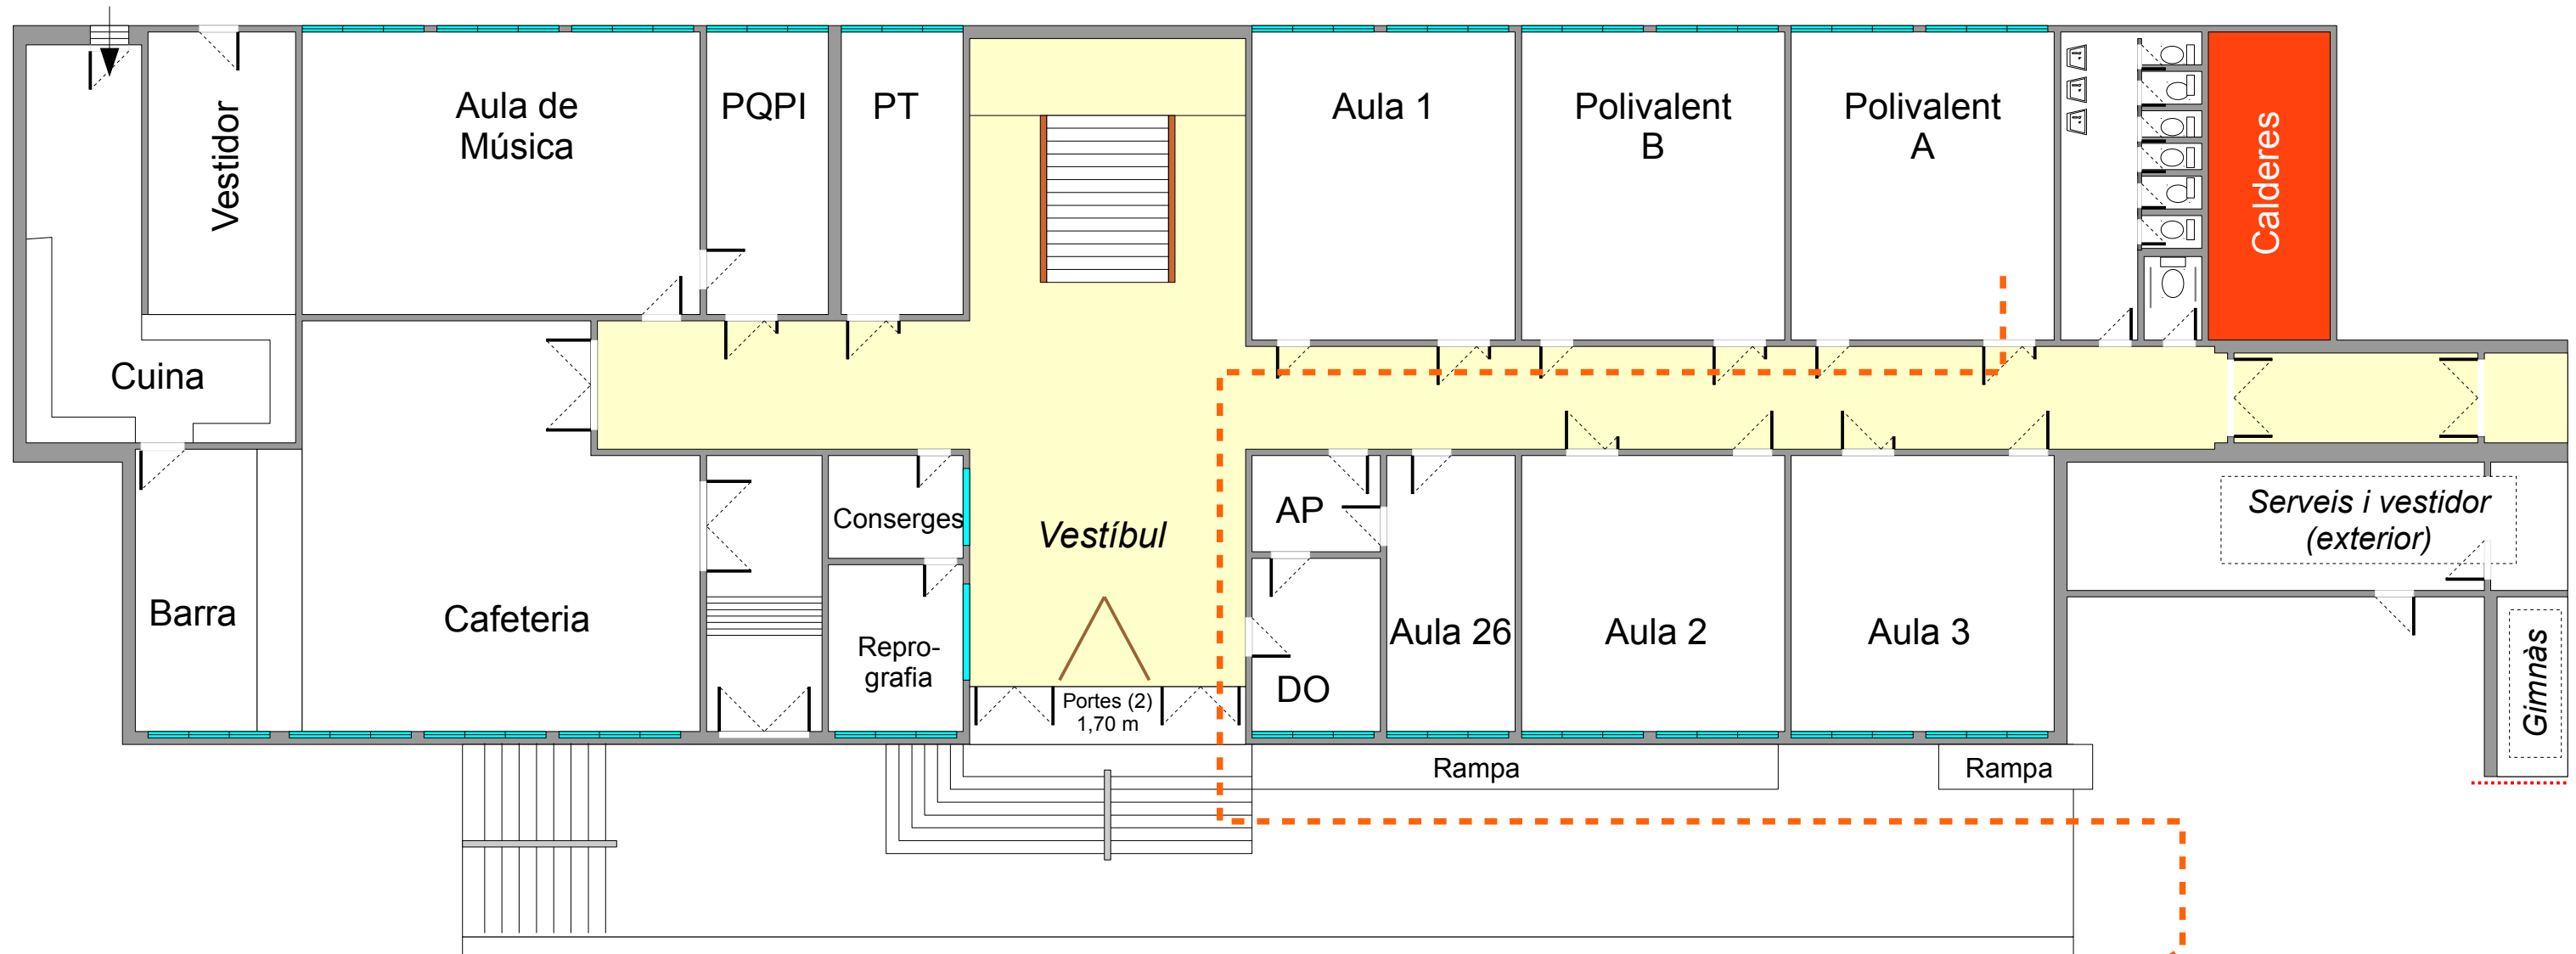

Punt 1

Edifici vell: Planta baixa

Revisat: 19/04/2011

Orde d'eixida:

Itinerari 1: PT - PQPI - Aula Música

Itinerari 2: Cafeteria

Itinerari 3: Aula 1 - Poliv. B - Poliv. A

Itinerari 4: DO - AP - Aula 26 - Aula 2 - Aula 3