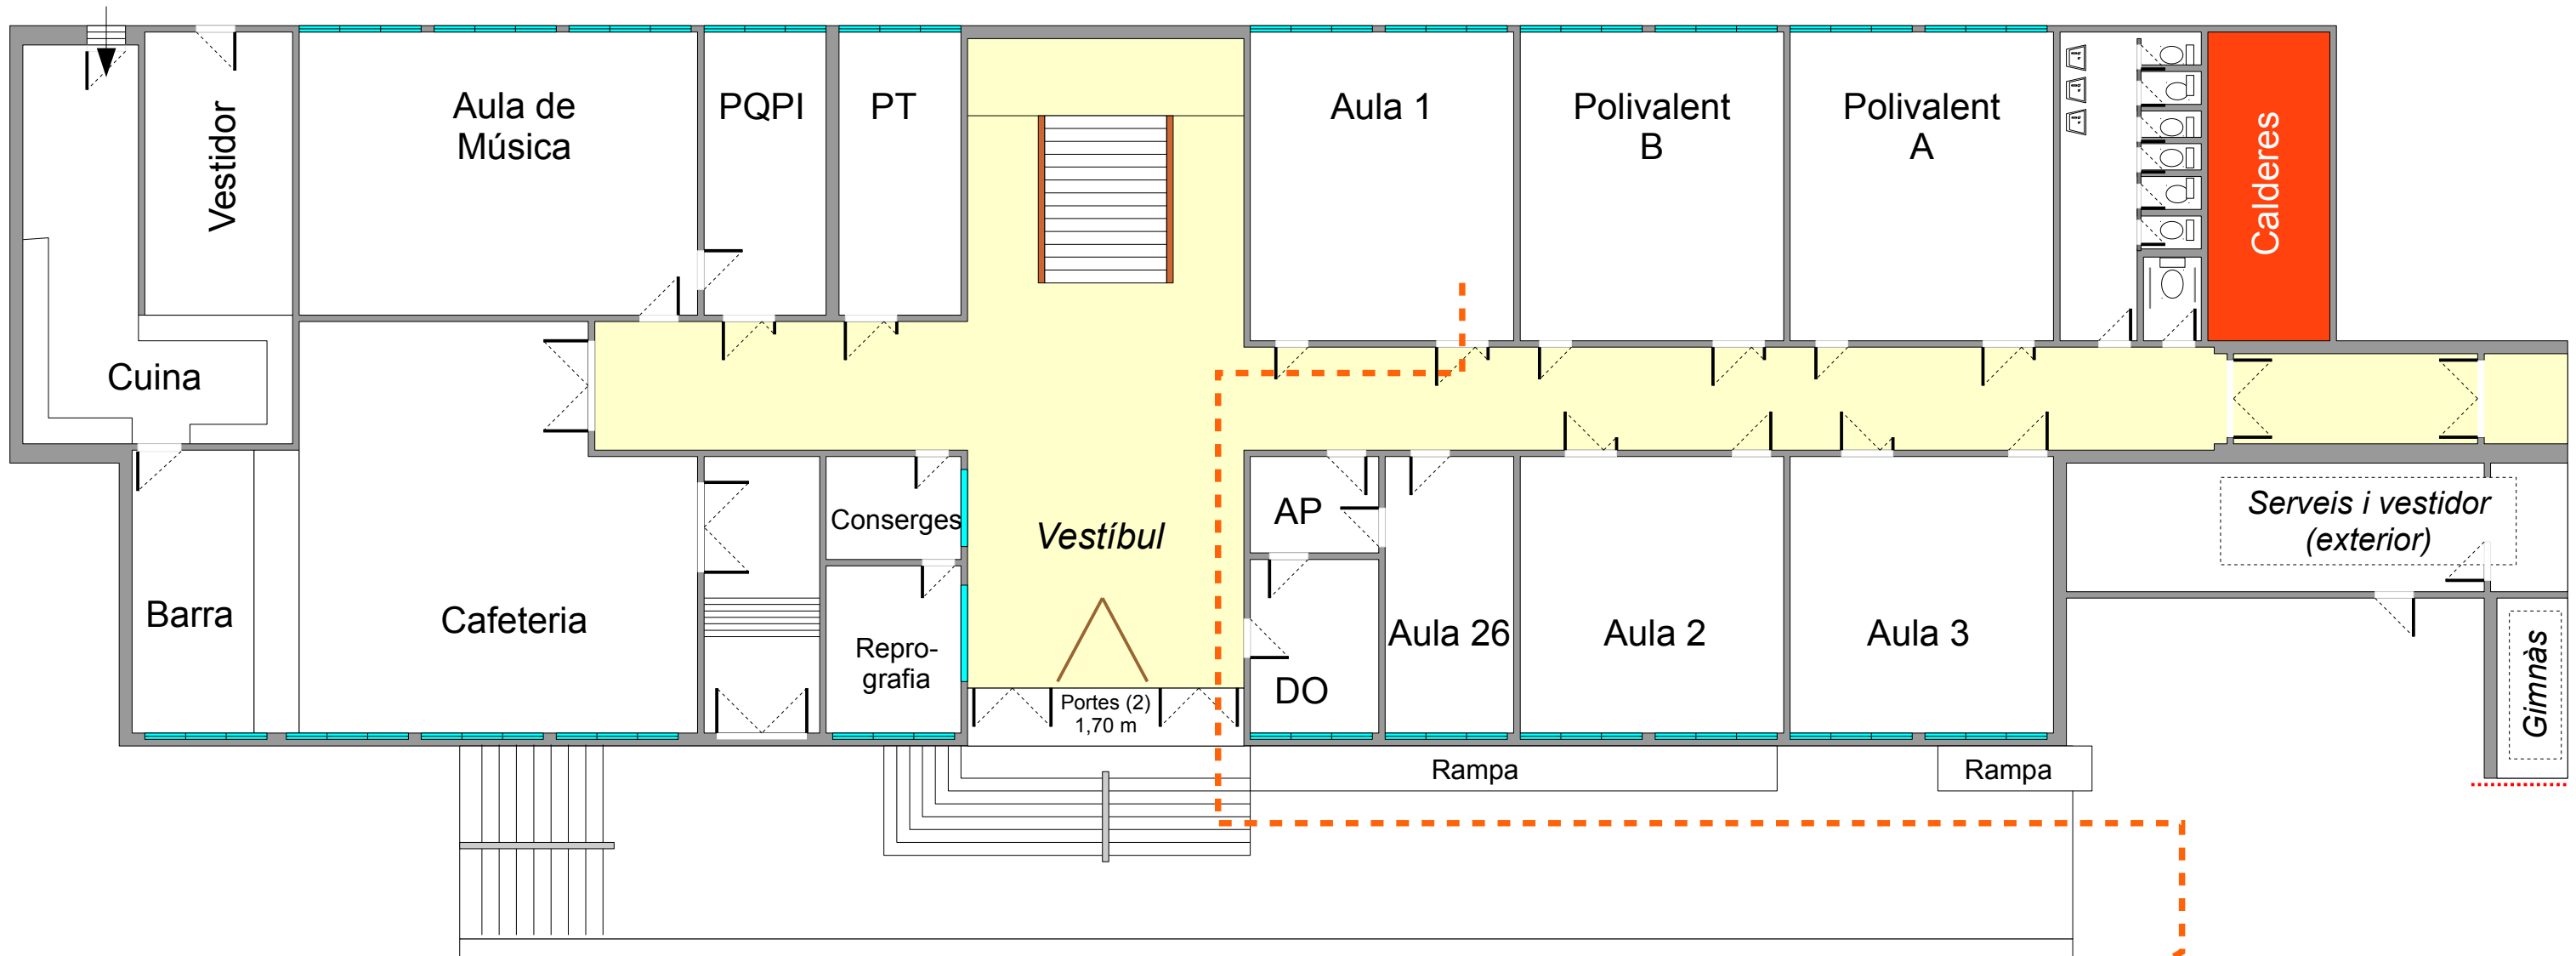

Punt 1

Edifici vell: Planta baixa

Revisat: 19/04/2011

Orde d'eixida:

Itinerari 1: PT - PQPI - Aula Música

Itinerari 2: Cafeteria

Itinerari 3: Aula 1 - Poliv. B - Poliv. A

Itinerari 4: DO - AP - Aula 26 - Aula 2 - Aula 3