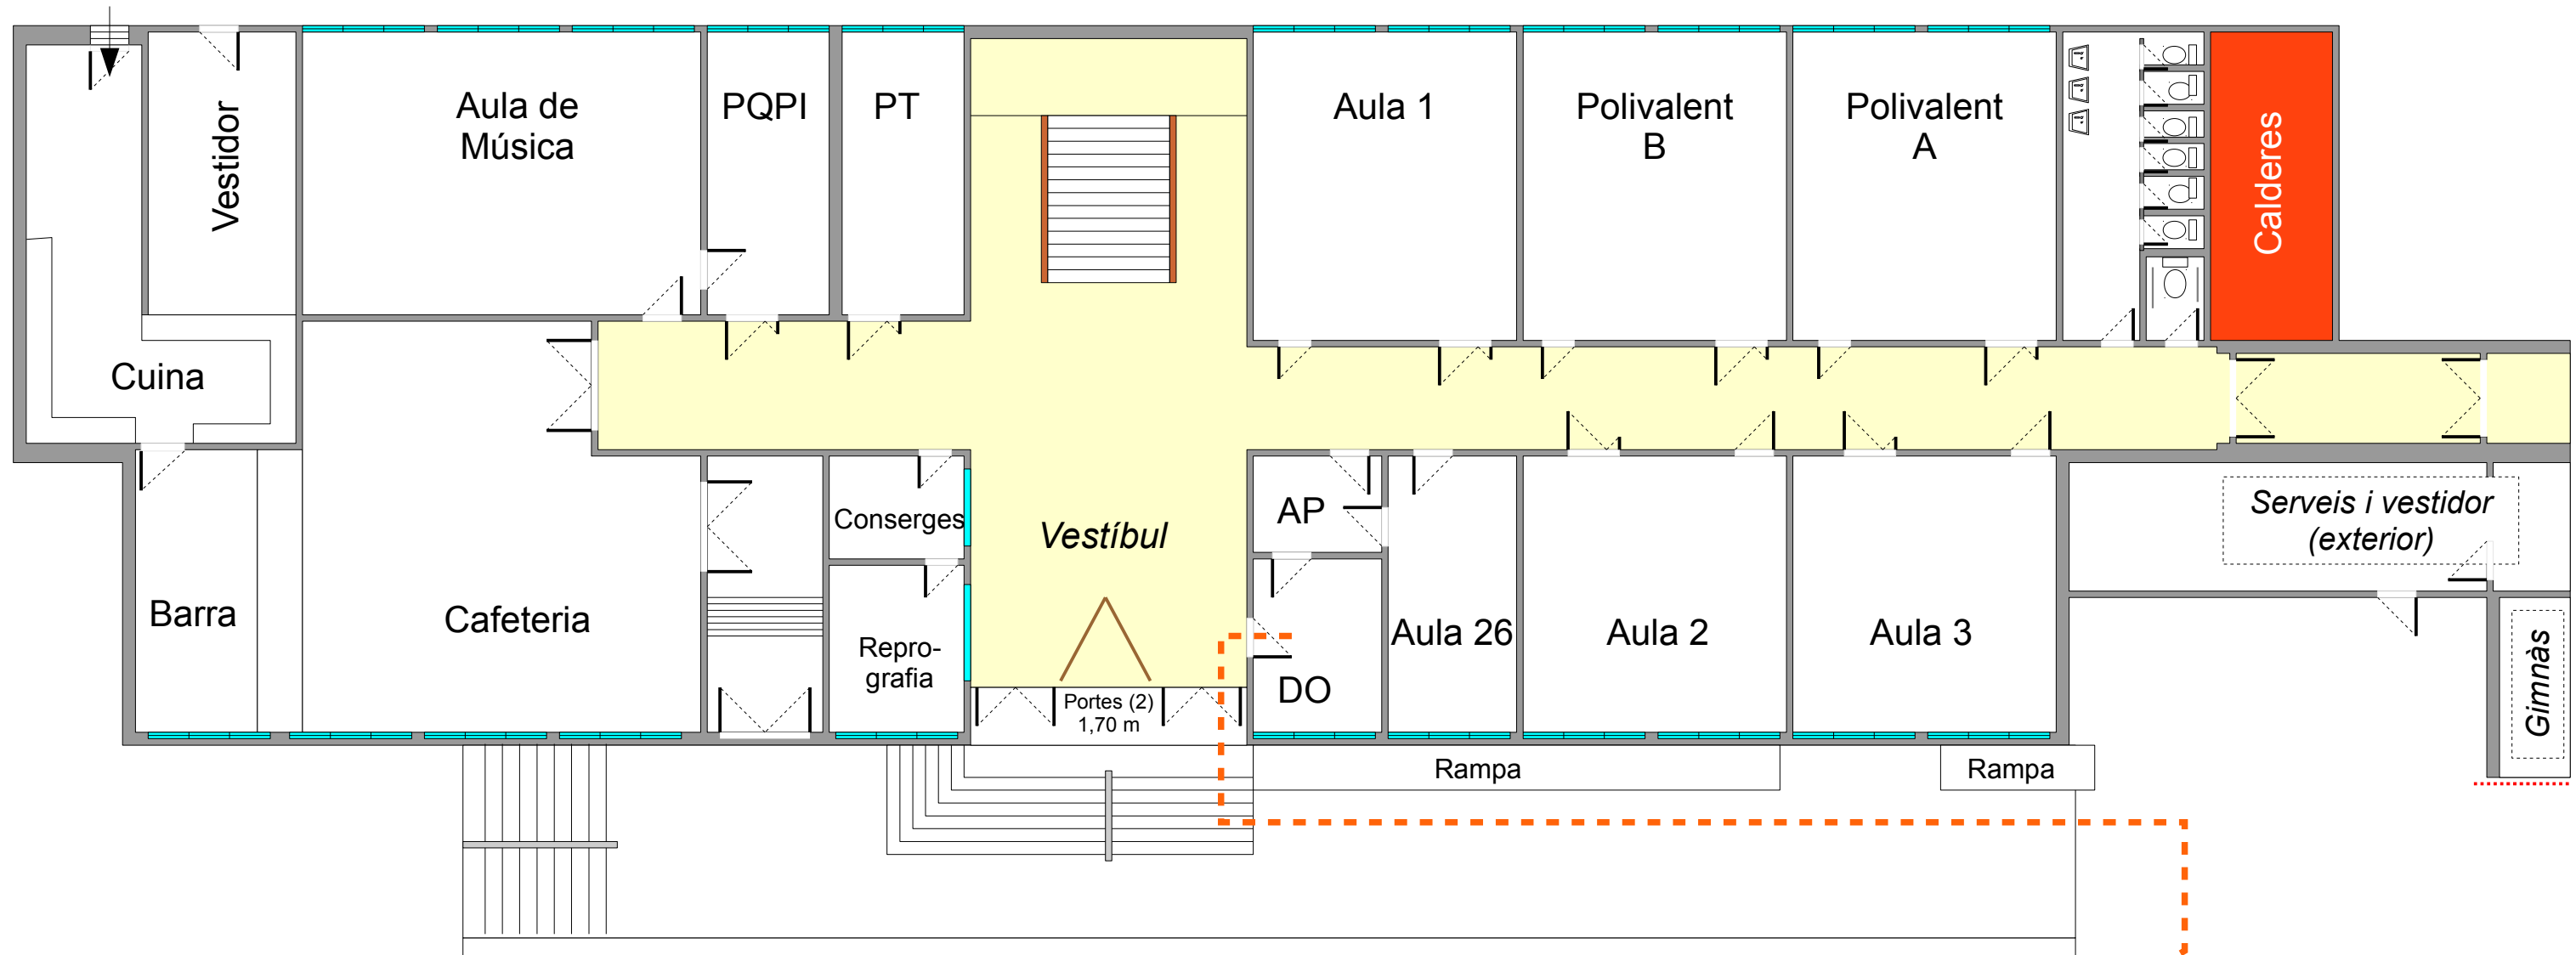

Punt 1

Edifici vell: Planta baixa

Revisat: 19/04/2011

Orde d'eixida:

Itinerari 1: PT - PQPI - Aula Música

Itinerari 2: Cafeteria

Itinerari 3: Aula 1 - Poliv. B - Poliv. A

Itinerari 4: DO - AP - Aula 26 - Aula 2 - Aula 3