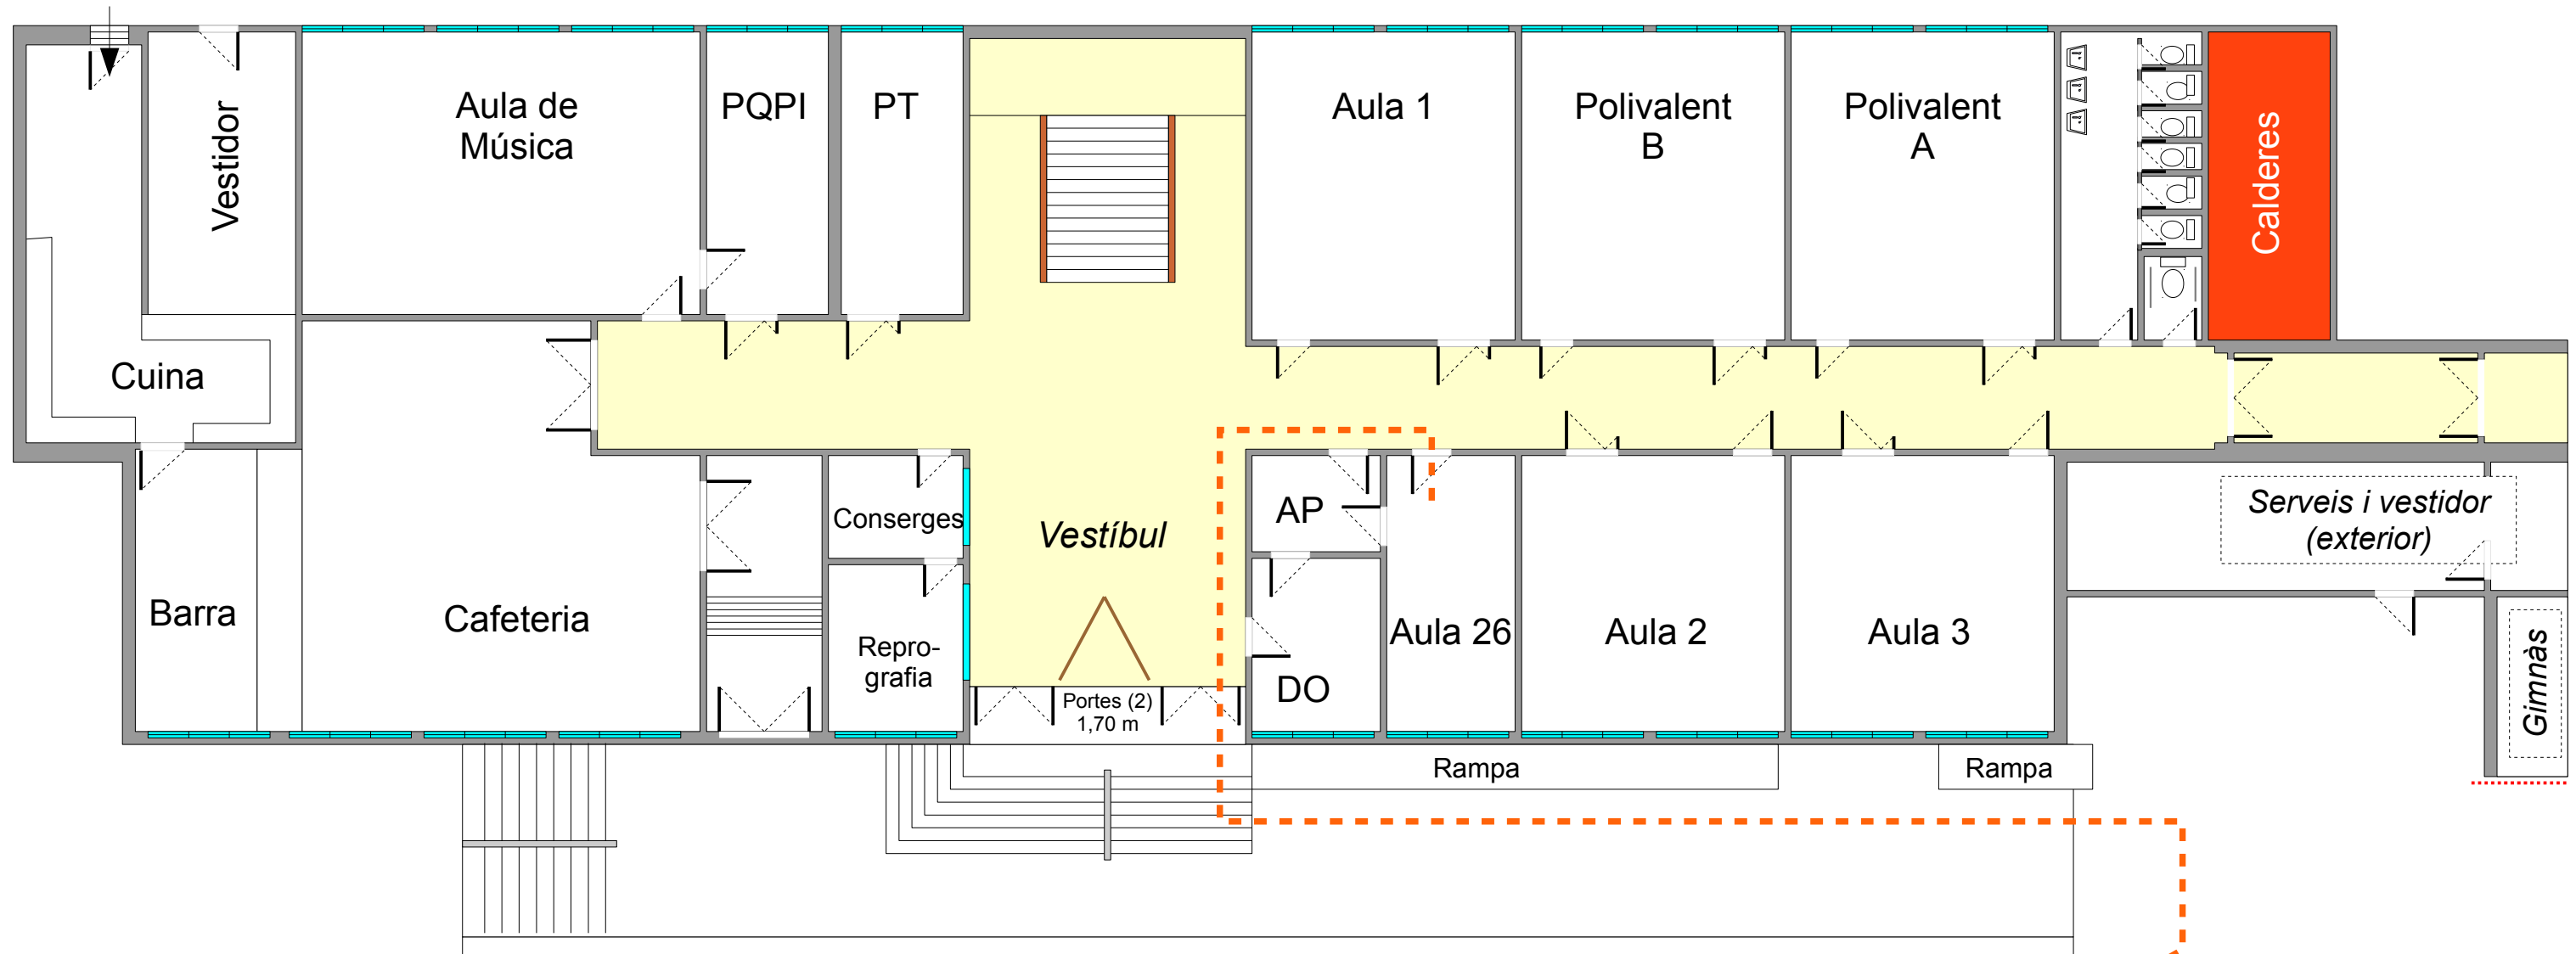

Punt 1

Edifici vell: Planta baixa

Revisat: 19/04/2011

Orde d'eixida:

Itinerari 1: PT - PQPI - Aula Música

Itinerari 2: Cafeteria

Itinerari 3: Aula 1 - Poliv. B - Poliv. A

Itinerari 4: DO - AP - Aula 26 - Aula 2 - Aula 3