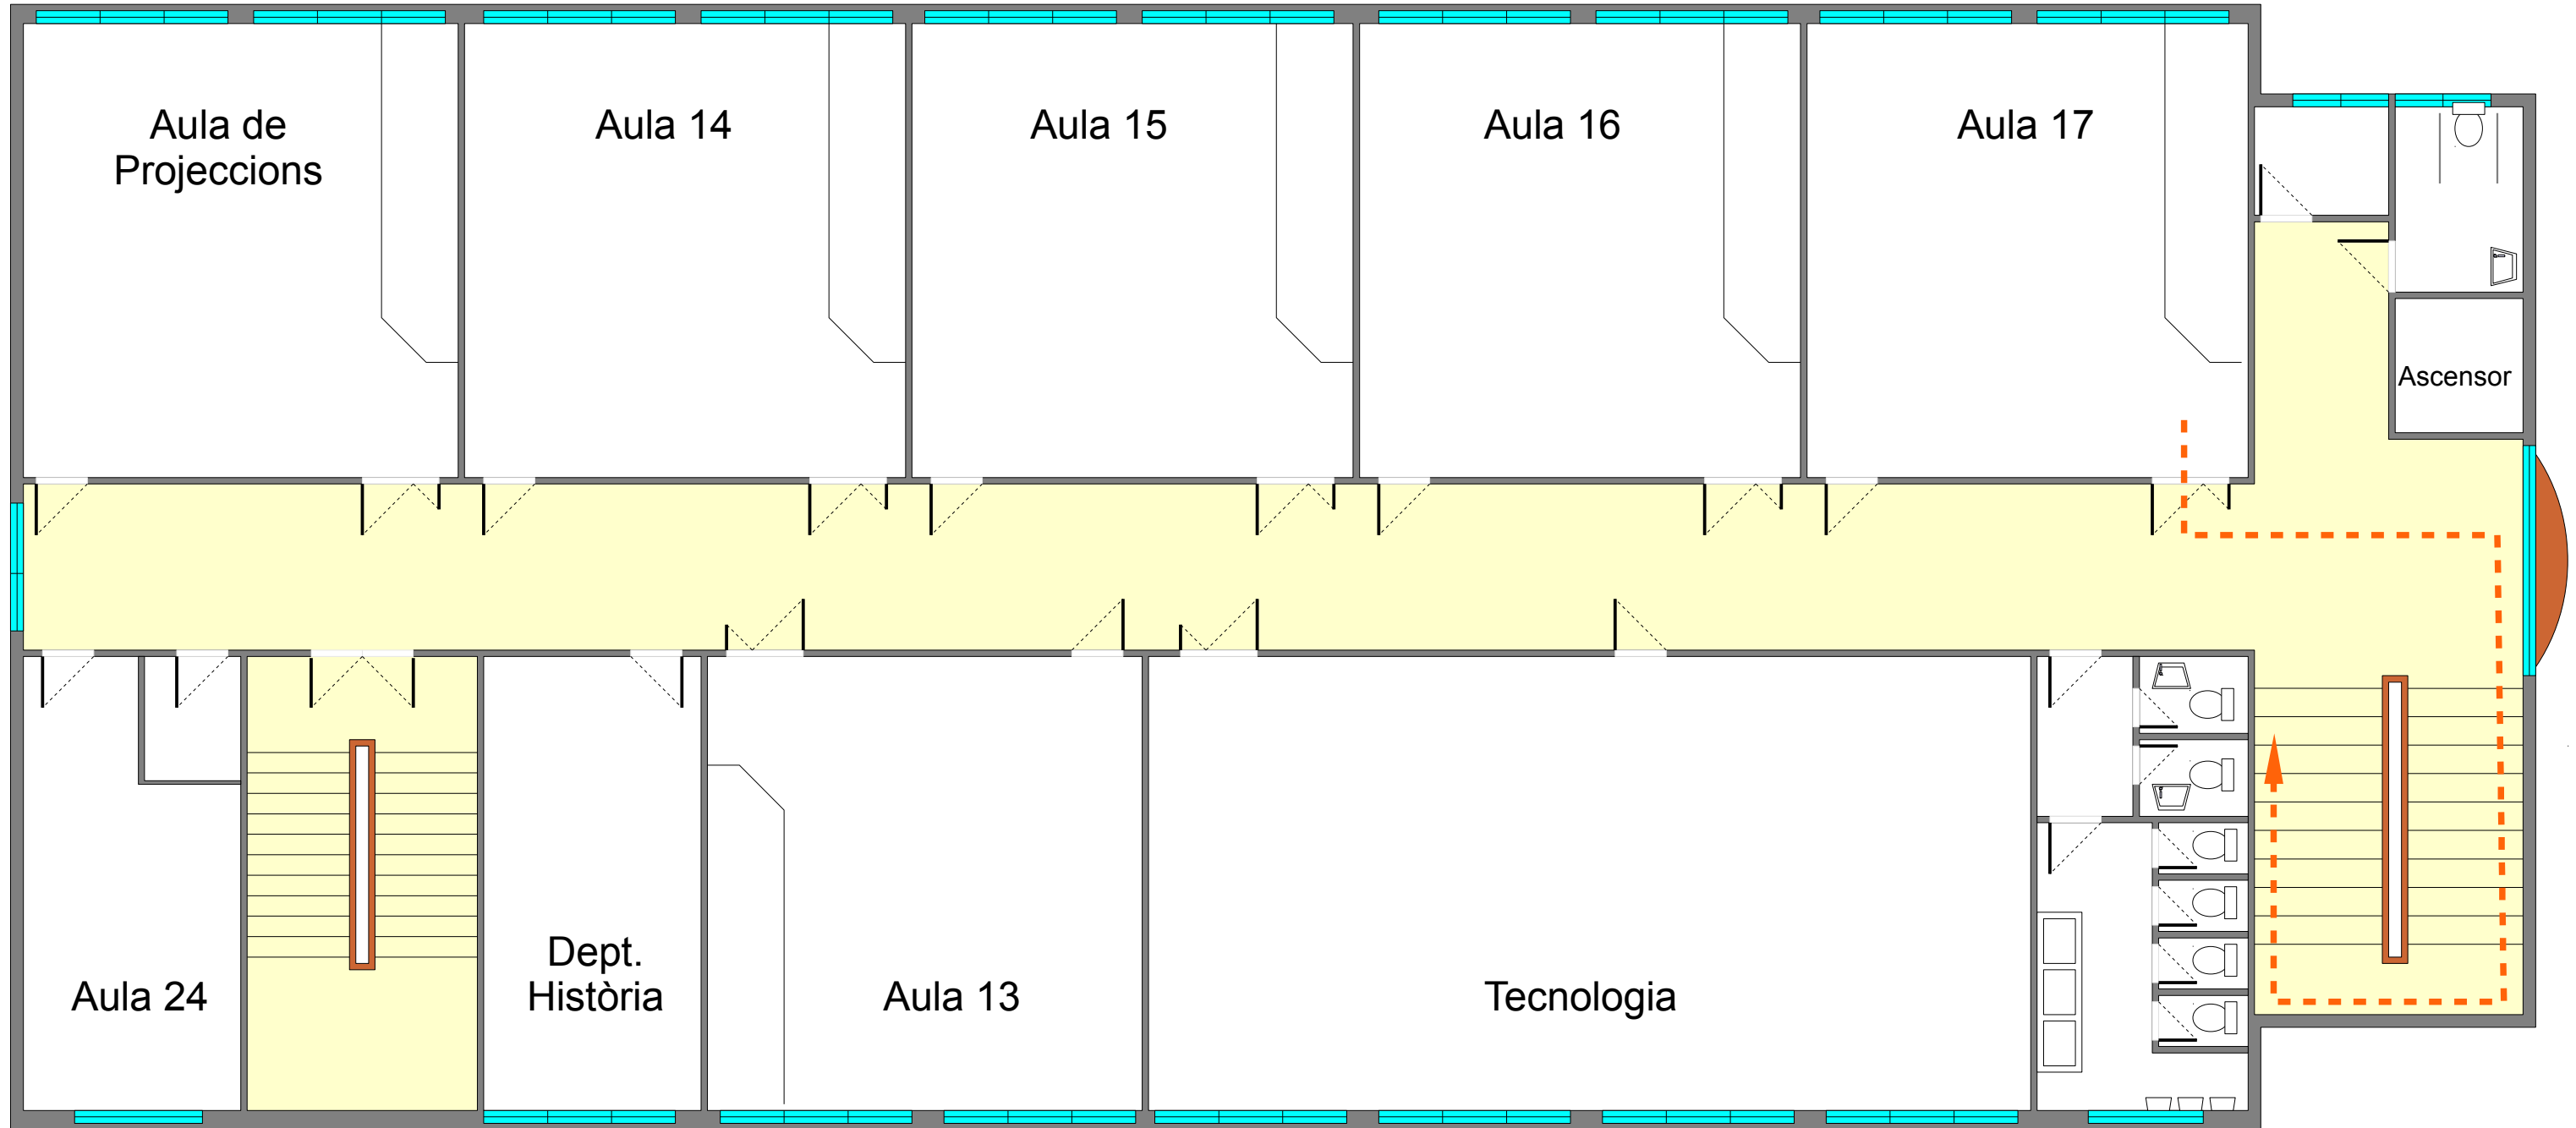

Edifici nou: 2a Planta

Revisat: 19/04/2011

Orde d'eixida:

Itinerari 1: Aula 24 - Aula Proj. - Aula 14

Itinerari 2: Dep. Història - Aula 13

Itinerari 4: Aula 17 - Aula 16 - Aula 15

Itinerari 3: Tecnologia

Enllumenat d'emergència		Punt de concentració		Detectors automàtics d'incendi	
Senyalització		Risc alt		Sistema fix d'extinció	
Boques d'incendi equipades		Risc mitjà		Avisadors d'alarma	
Polsadors d'alarma		Risc baix		Extintors d'incendi manuals	