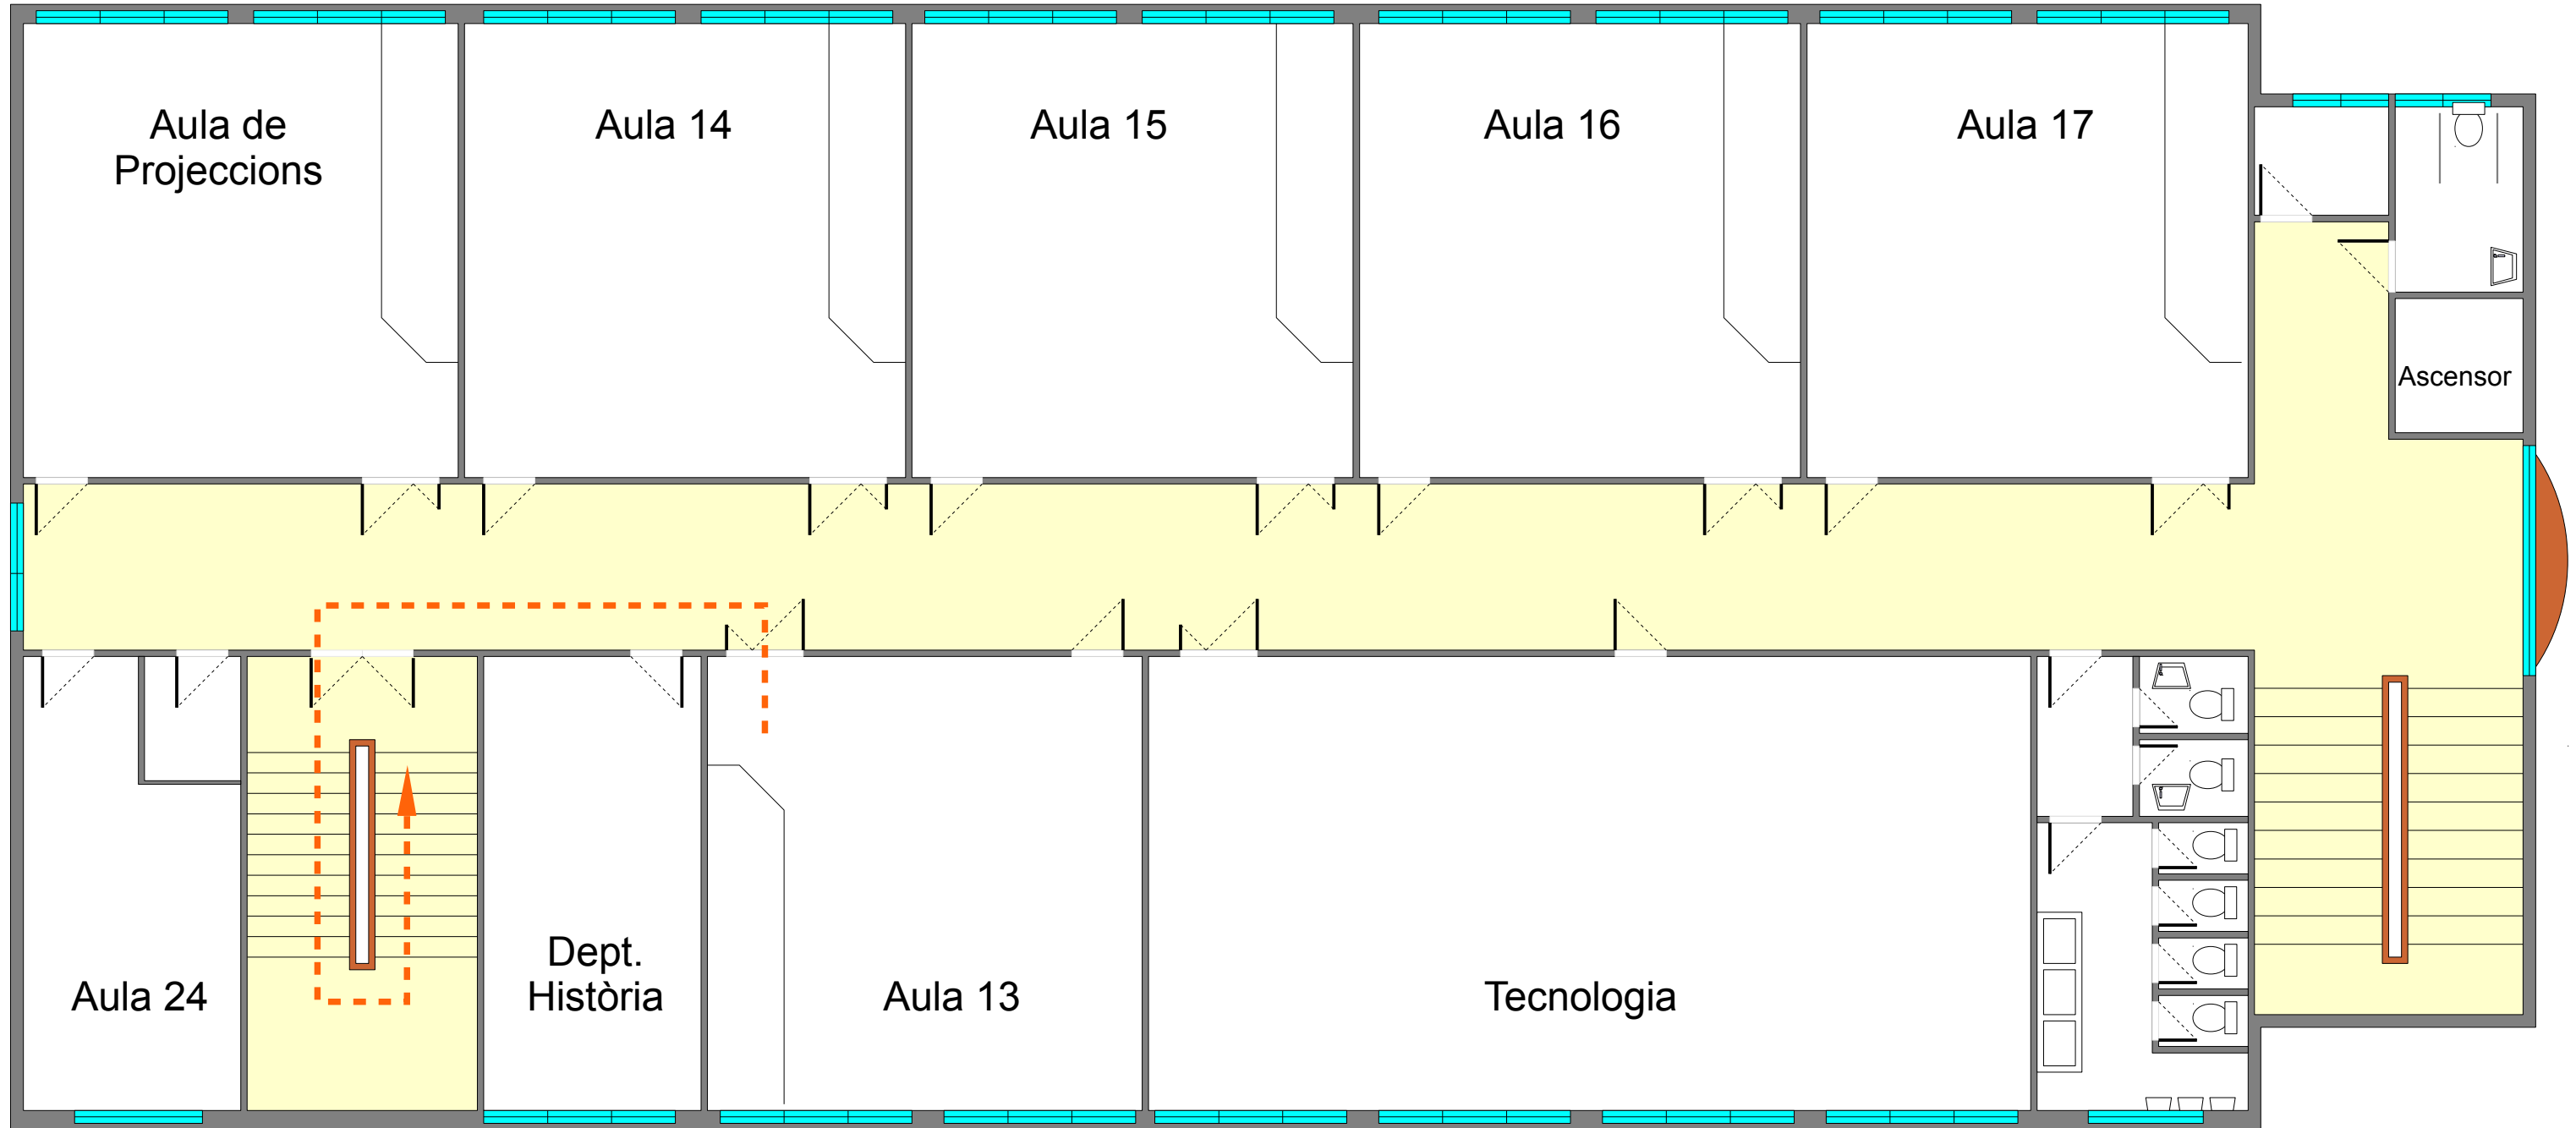

Edifici nou: 2a Planta

Revisat: 19/04/2011

Orde d'eixida:

Itinerari 1: Aula 24 - Aula Proj. - Aula 14

Itinerari 2: Dep. Història - Aula 13

Itinerari 4: Aula 17 - Aula 16 - Aula 15

Itinerari 3: Tecnologia

Enllumenat d'emergència		Punt de concentració		Detectors automàtics d'incendi	
Senyalització		Risc alt		Sistema fix d'extinció	
Boques d'incendi equipades		Risc mitjà		Avisadors d'alarma	
Polsadors d'alarma		Risc baix		Extintors d'incendi manuals	