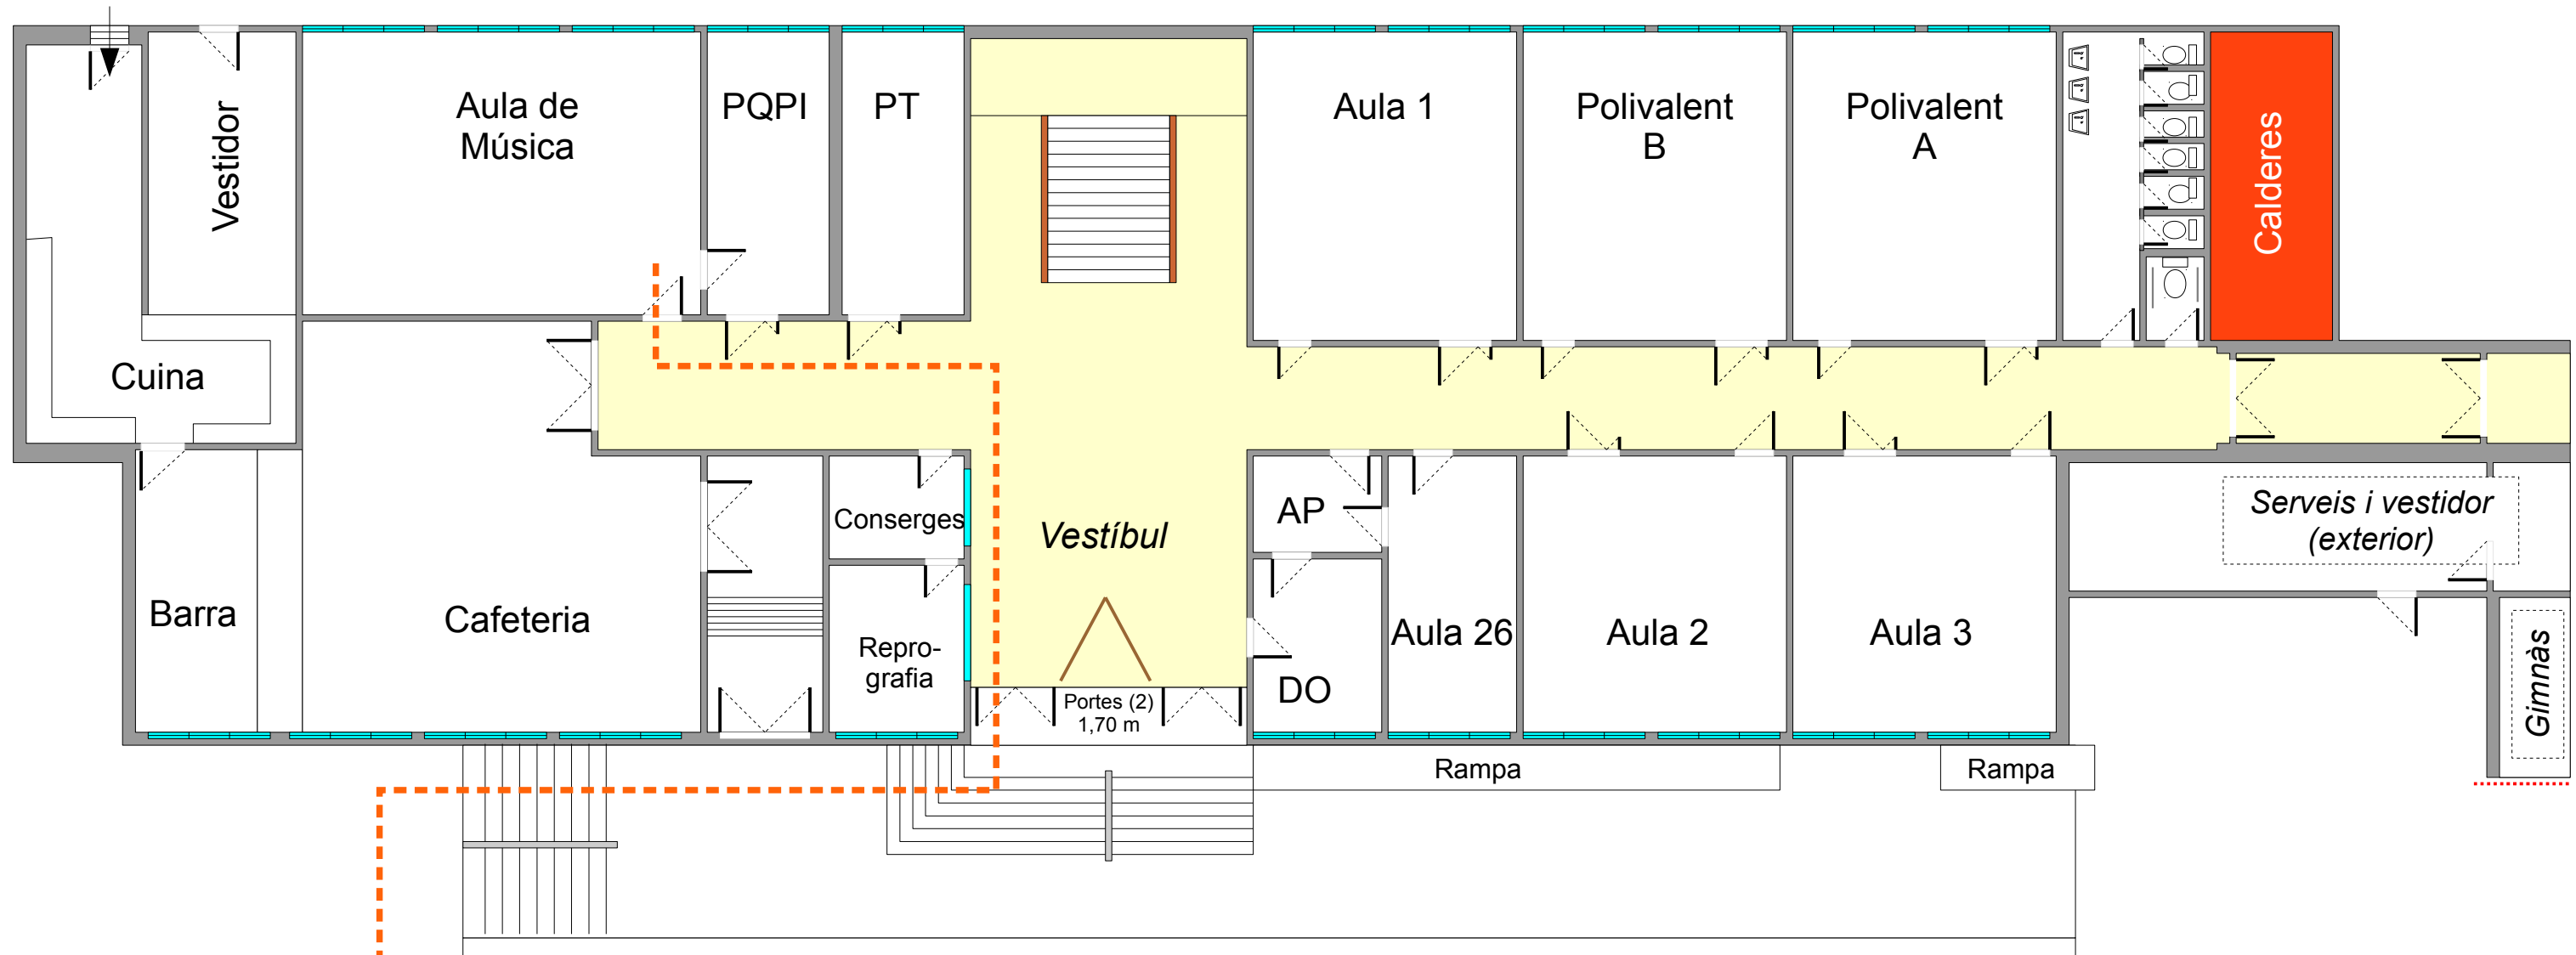

Punt 1

Edifici vell: Planta baixa

Revisat: 19/04/2011

Orde d'eixida:

Itinerari 1: PT - PQPI - Aula Música

Itinerari 2: Cafeteria

Itinerari 3: Aula 1 - Poliv. B - Poliv. A

Itinerari 4: DO - AP - Aula 26 - Aula 2 - Aula 3