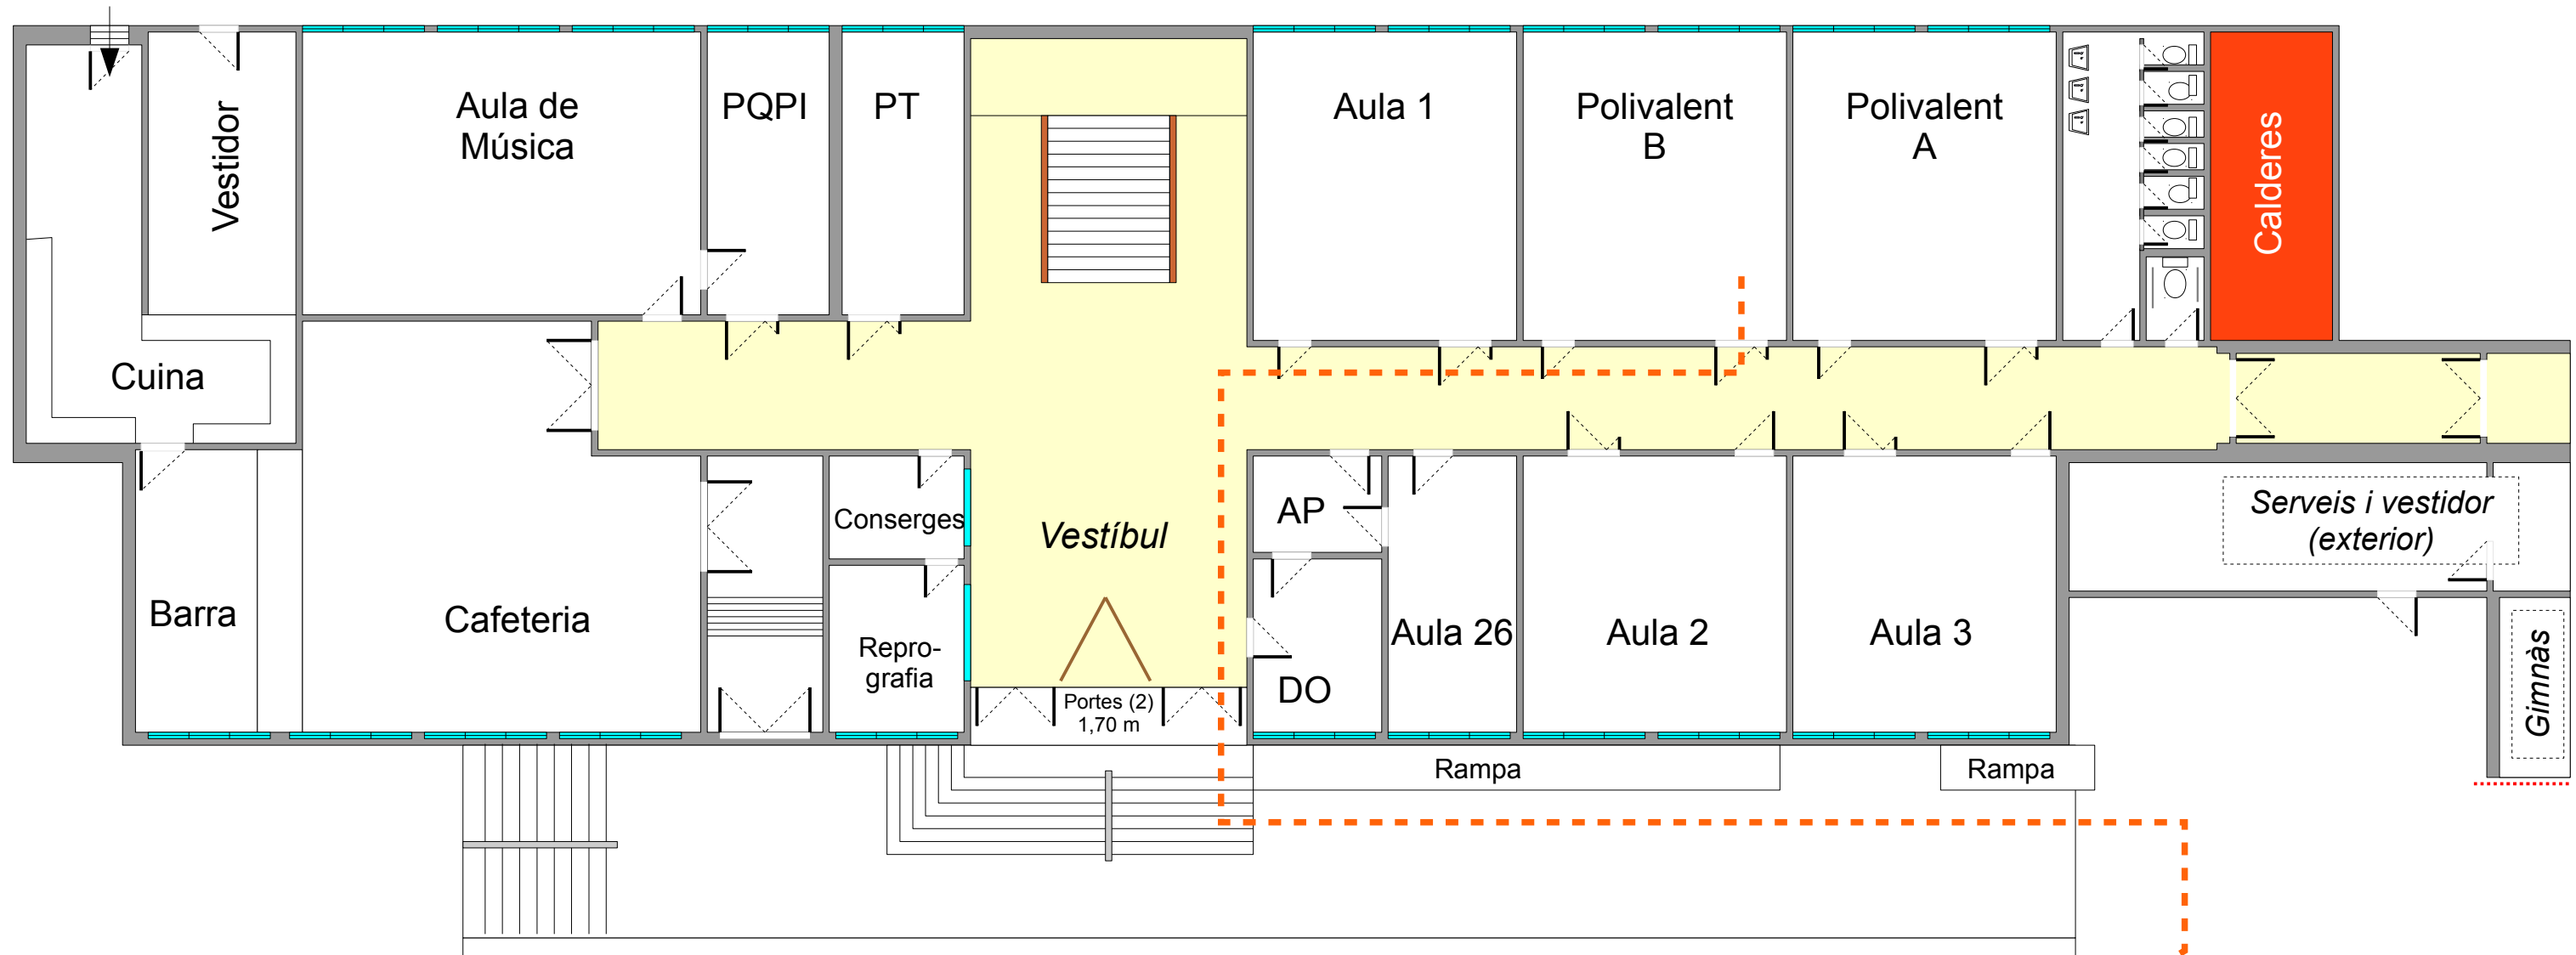

Punt 1

Edifici vell: Planta baixa

Revisat: 19/04/2011

Orde d'eixida:

Itinerari 1: PT - PQPI - Aula Música

Itinerari 2: Cafeteria

Itinerari 3: Aula 1 - Poliv. B - Poliv. A

Itinerari 4: DO - AP - Aula 26 - Aula 2 - Aula 3