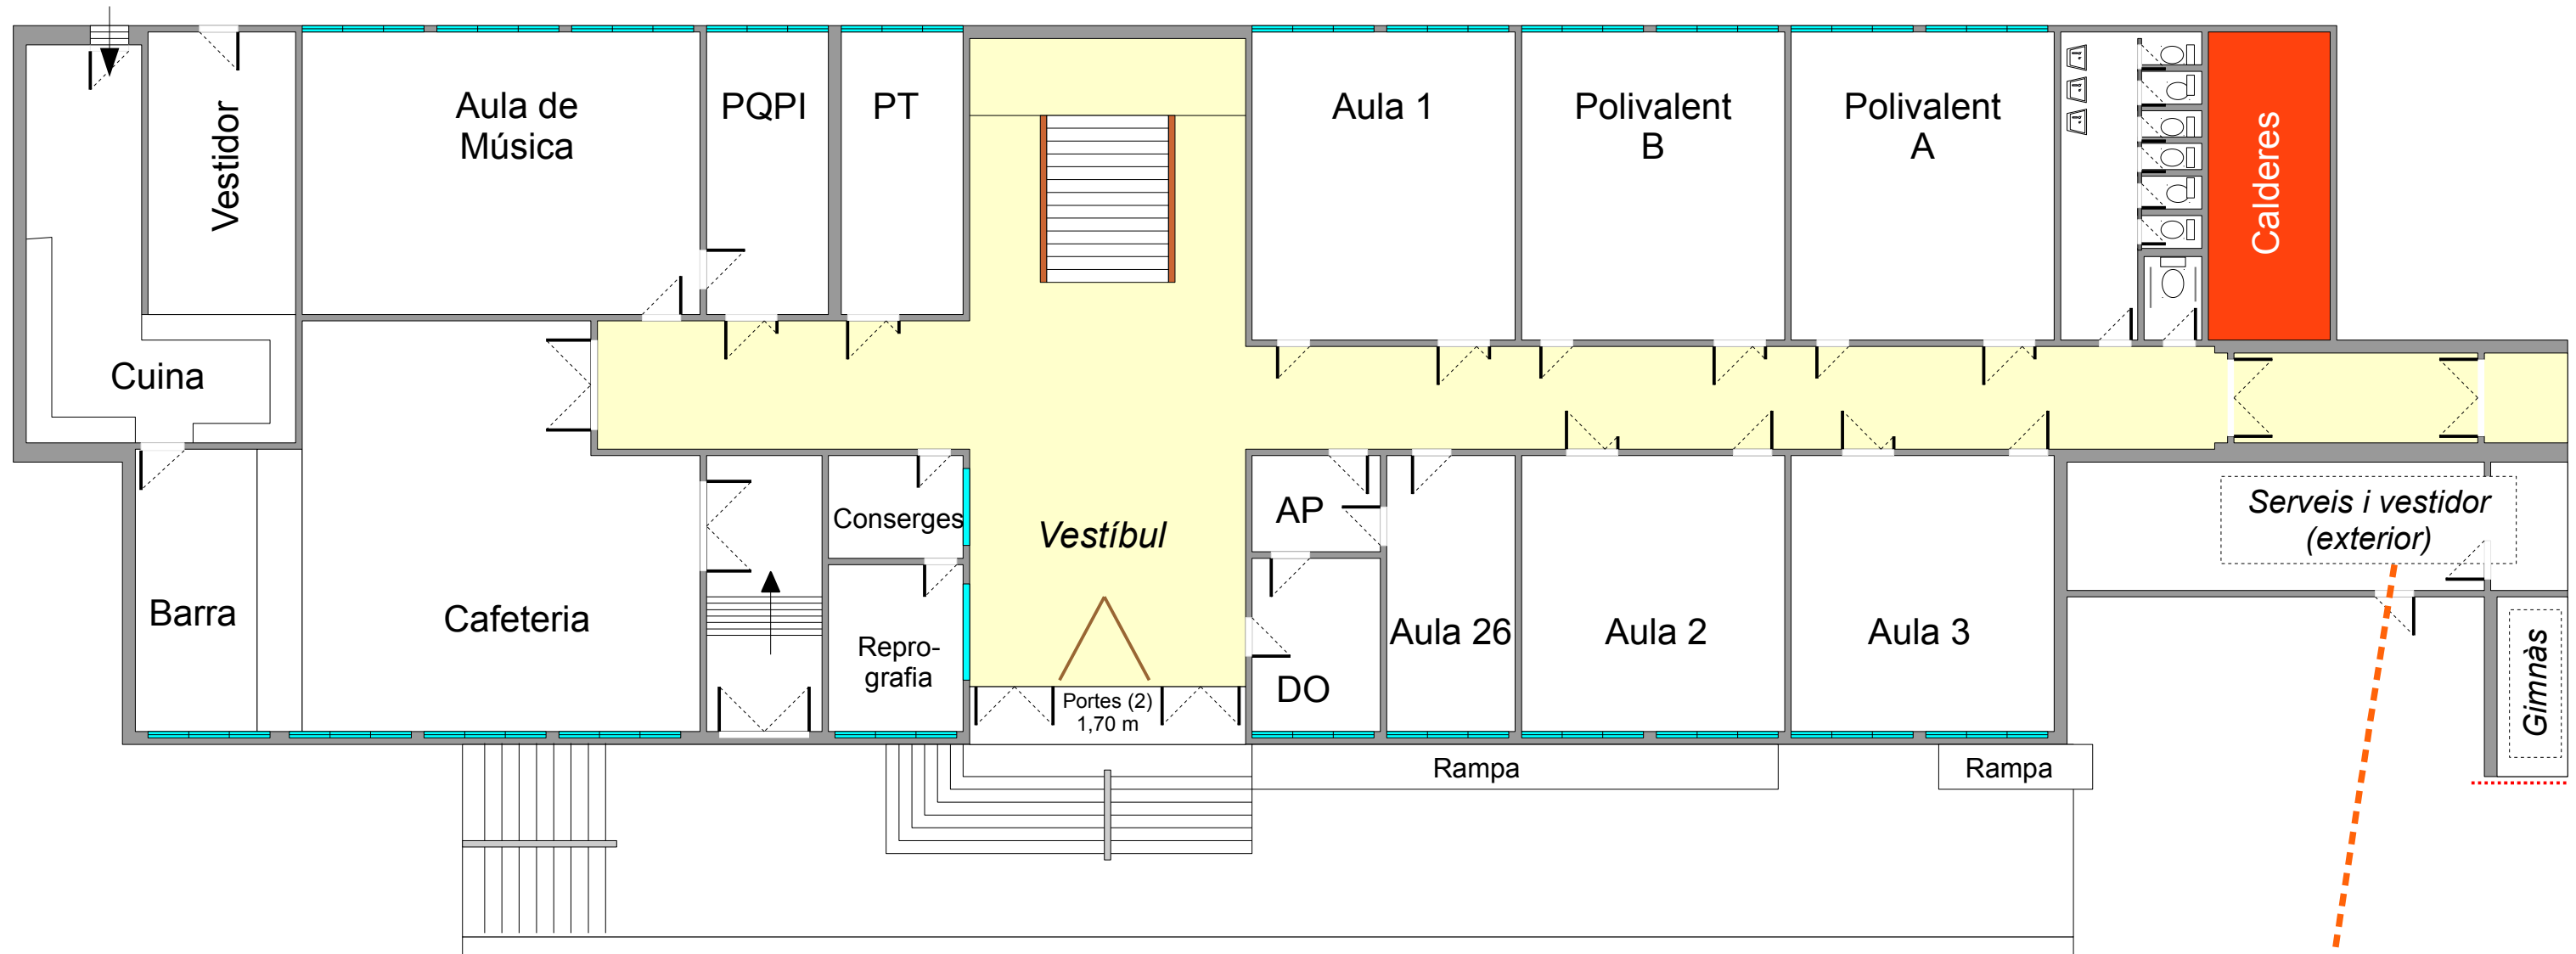

Punt 1

Edifici vell: Planta baixa

Revisat: 19/04/2011

Orde d'eixida:

Itinerari 1: PT - PQPI - Aula Música

Itinerari 2: Cafeteria

Itinerari 3: Aula 1 - Poliv. B - Poliv. A

Itinerari 4: DO - AP - Aula 26 - Aula 2 - Aula 3