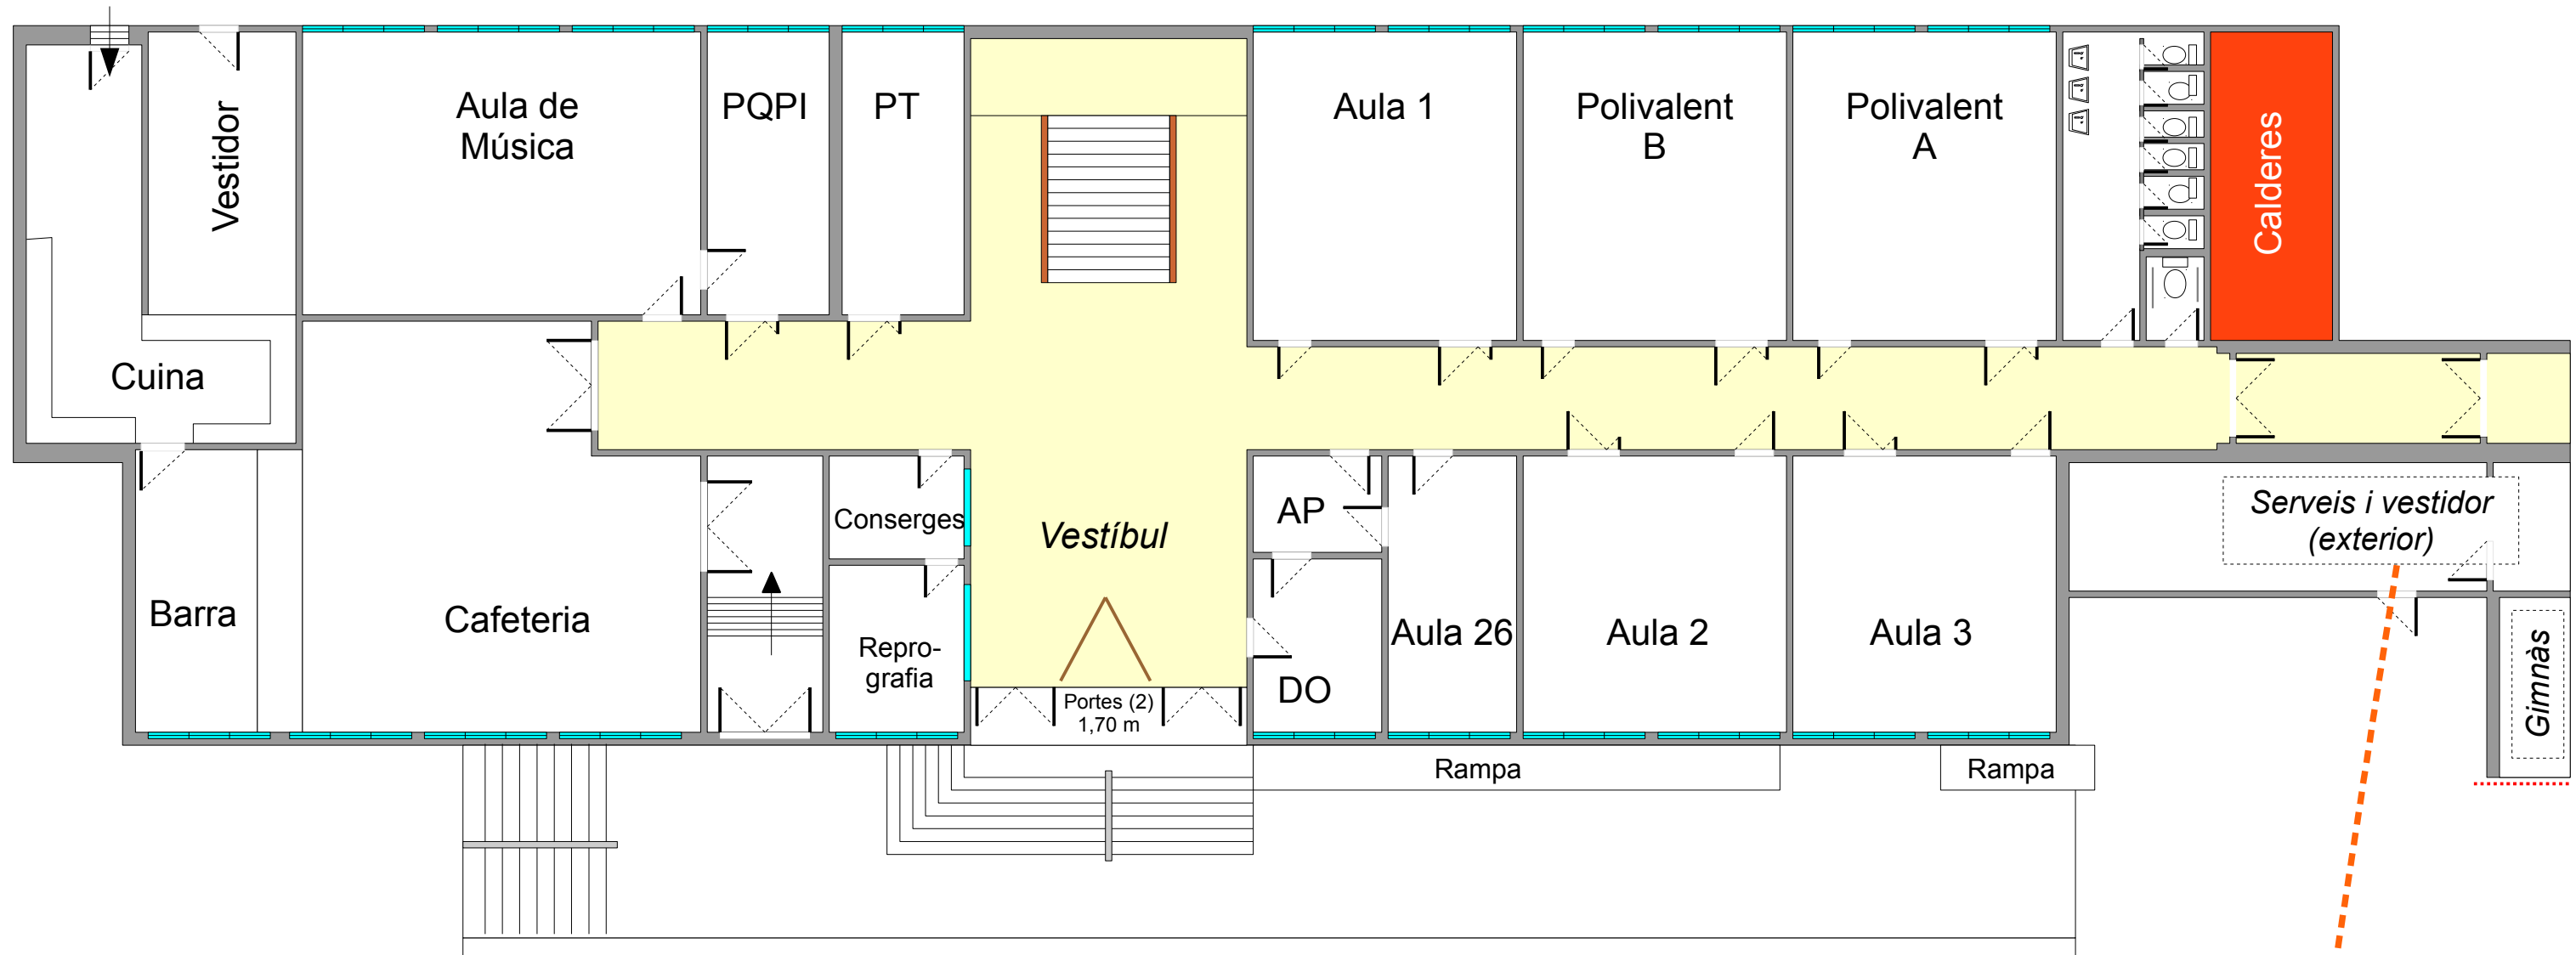

Punt 1

Edifici vell: Planta baixa

Revisat: 19/04/2011

Orde d'eixida:

Itinerari 1: PT - PQPI - Aula Música

Itinerari 2: Cafeteria

Itinerari 3: Aula 1 - Poliv. B - Poliv. A

Itinerari 4: DO - AP - Aula 26 - Aula 2 - Aula 3