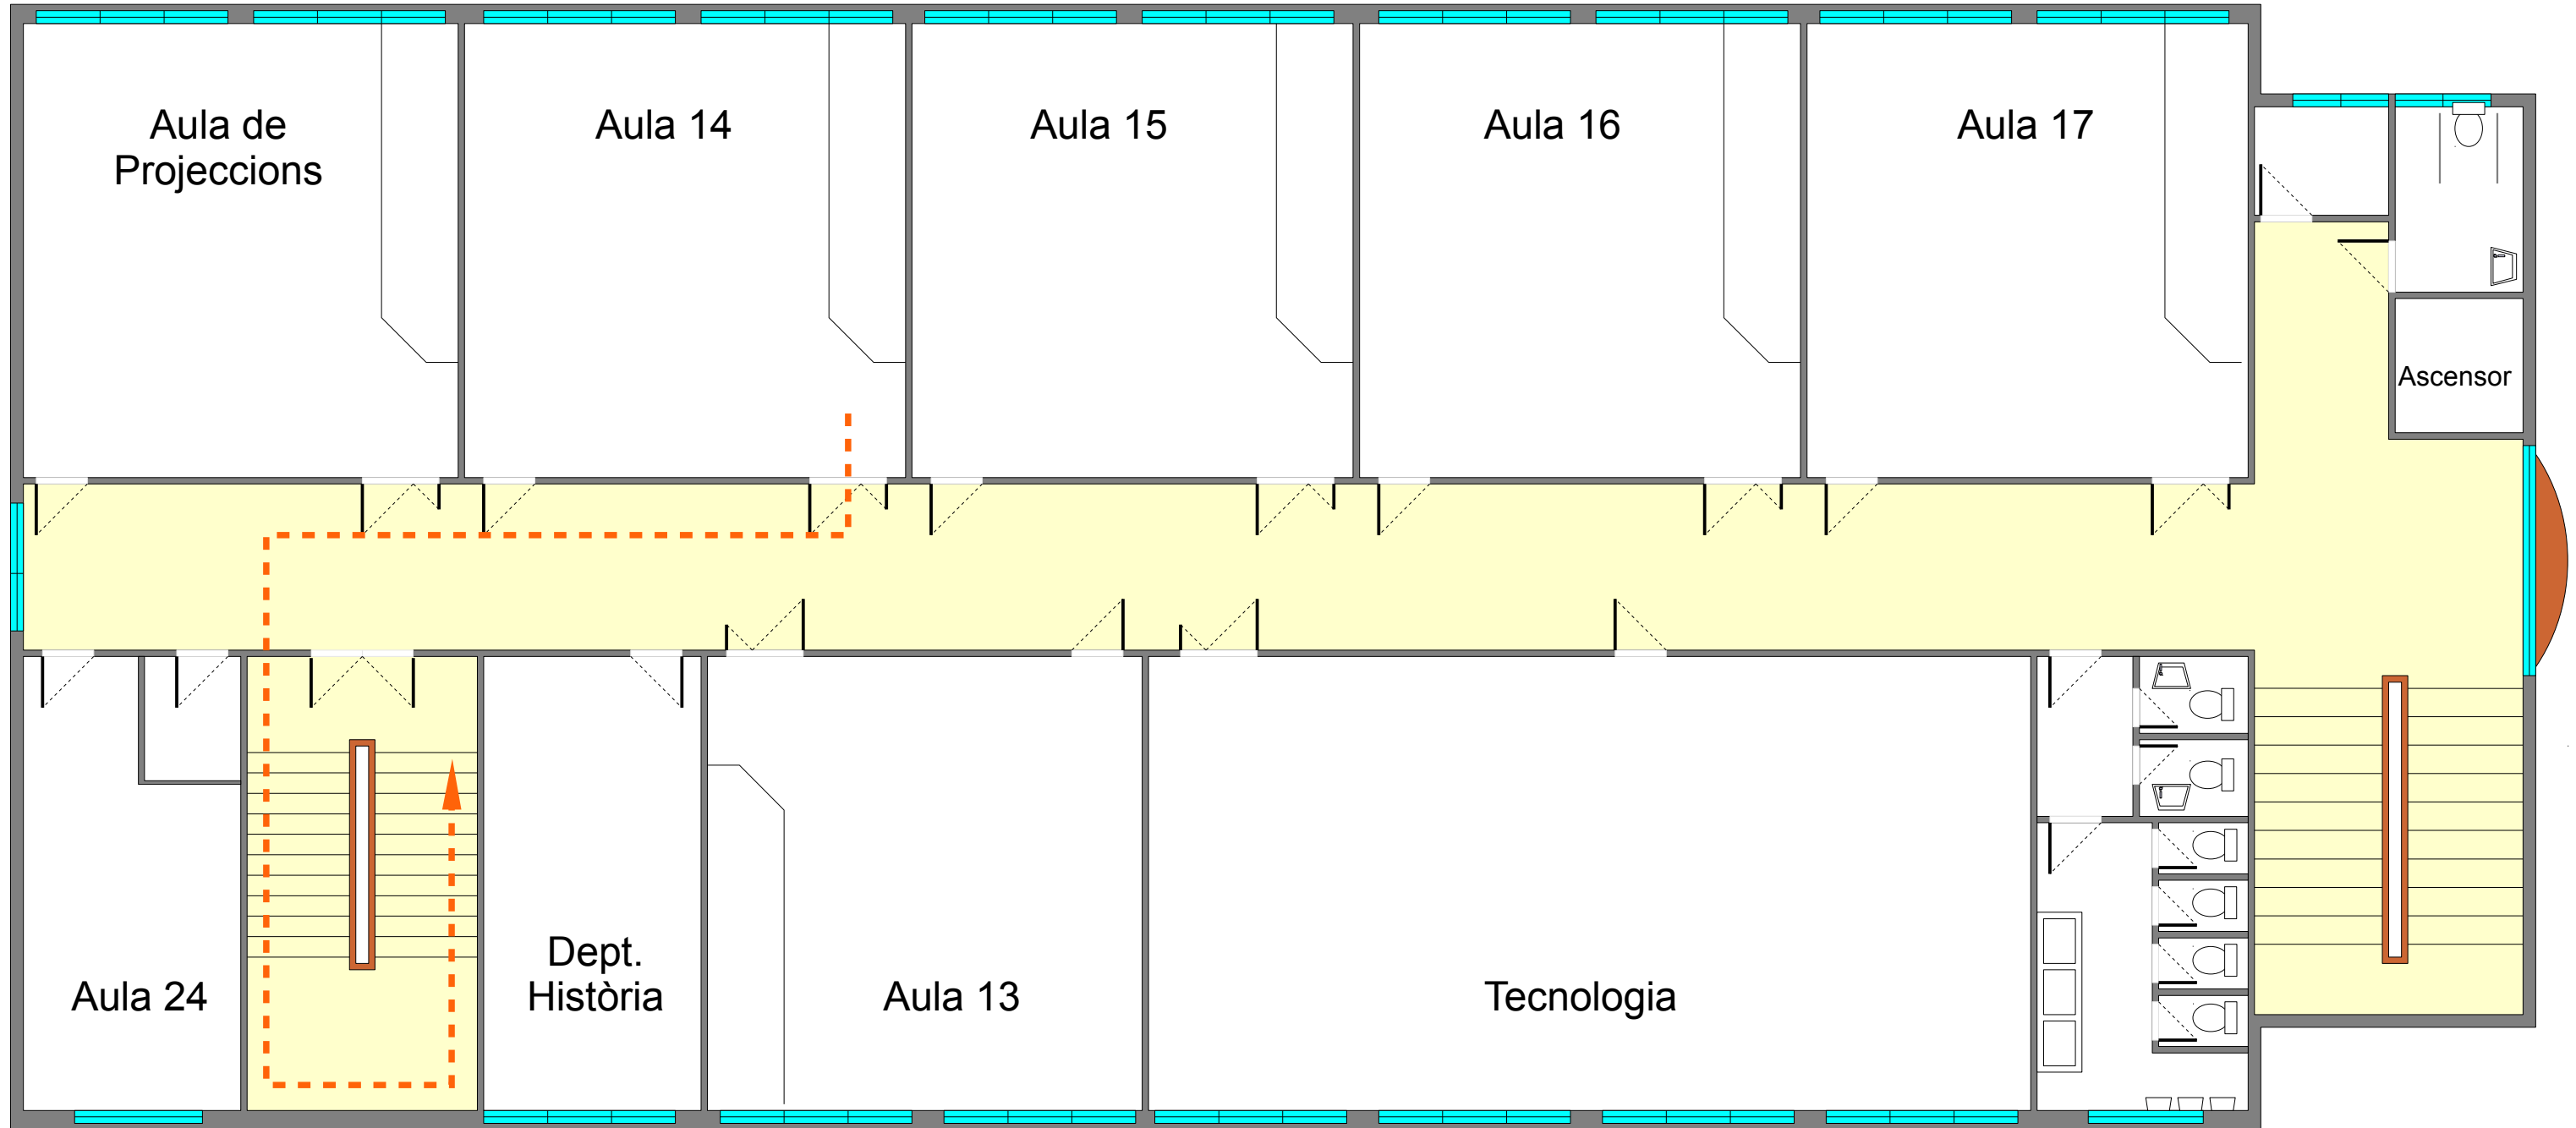

Edifici nou: 2a Planta

Revisat: 19/04/2011

Orde d'eixida:

Itinerari 1: Aula 24 - Aula Proj. - Aula 14

Itinerari 2: Dep. Història - Aula 13

Itinerari 4: Aula 17 - Aula 16 - Aula 15

Itinerari 3: Tecnologia

Enllumenat d'emergència		Punt de concentració		Detectors automàtics d'incendi	
Senyalització		Risc alt		Sistema fix d'extinció	
Boques d'incendi equipades		Risc mitjà		Avisadors d'alarma	
Polsadors d'alarma		Risc baix		Extintors d'incendi manuals	