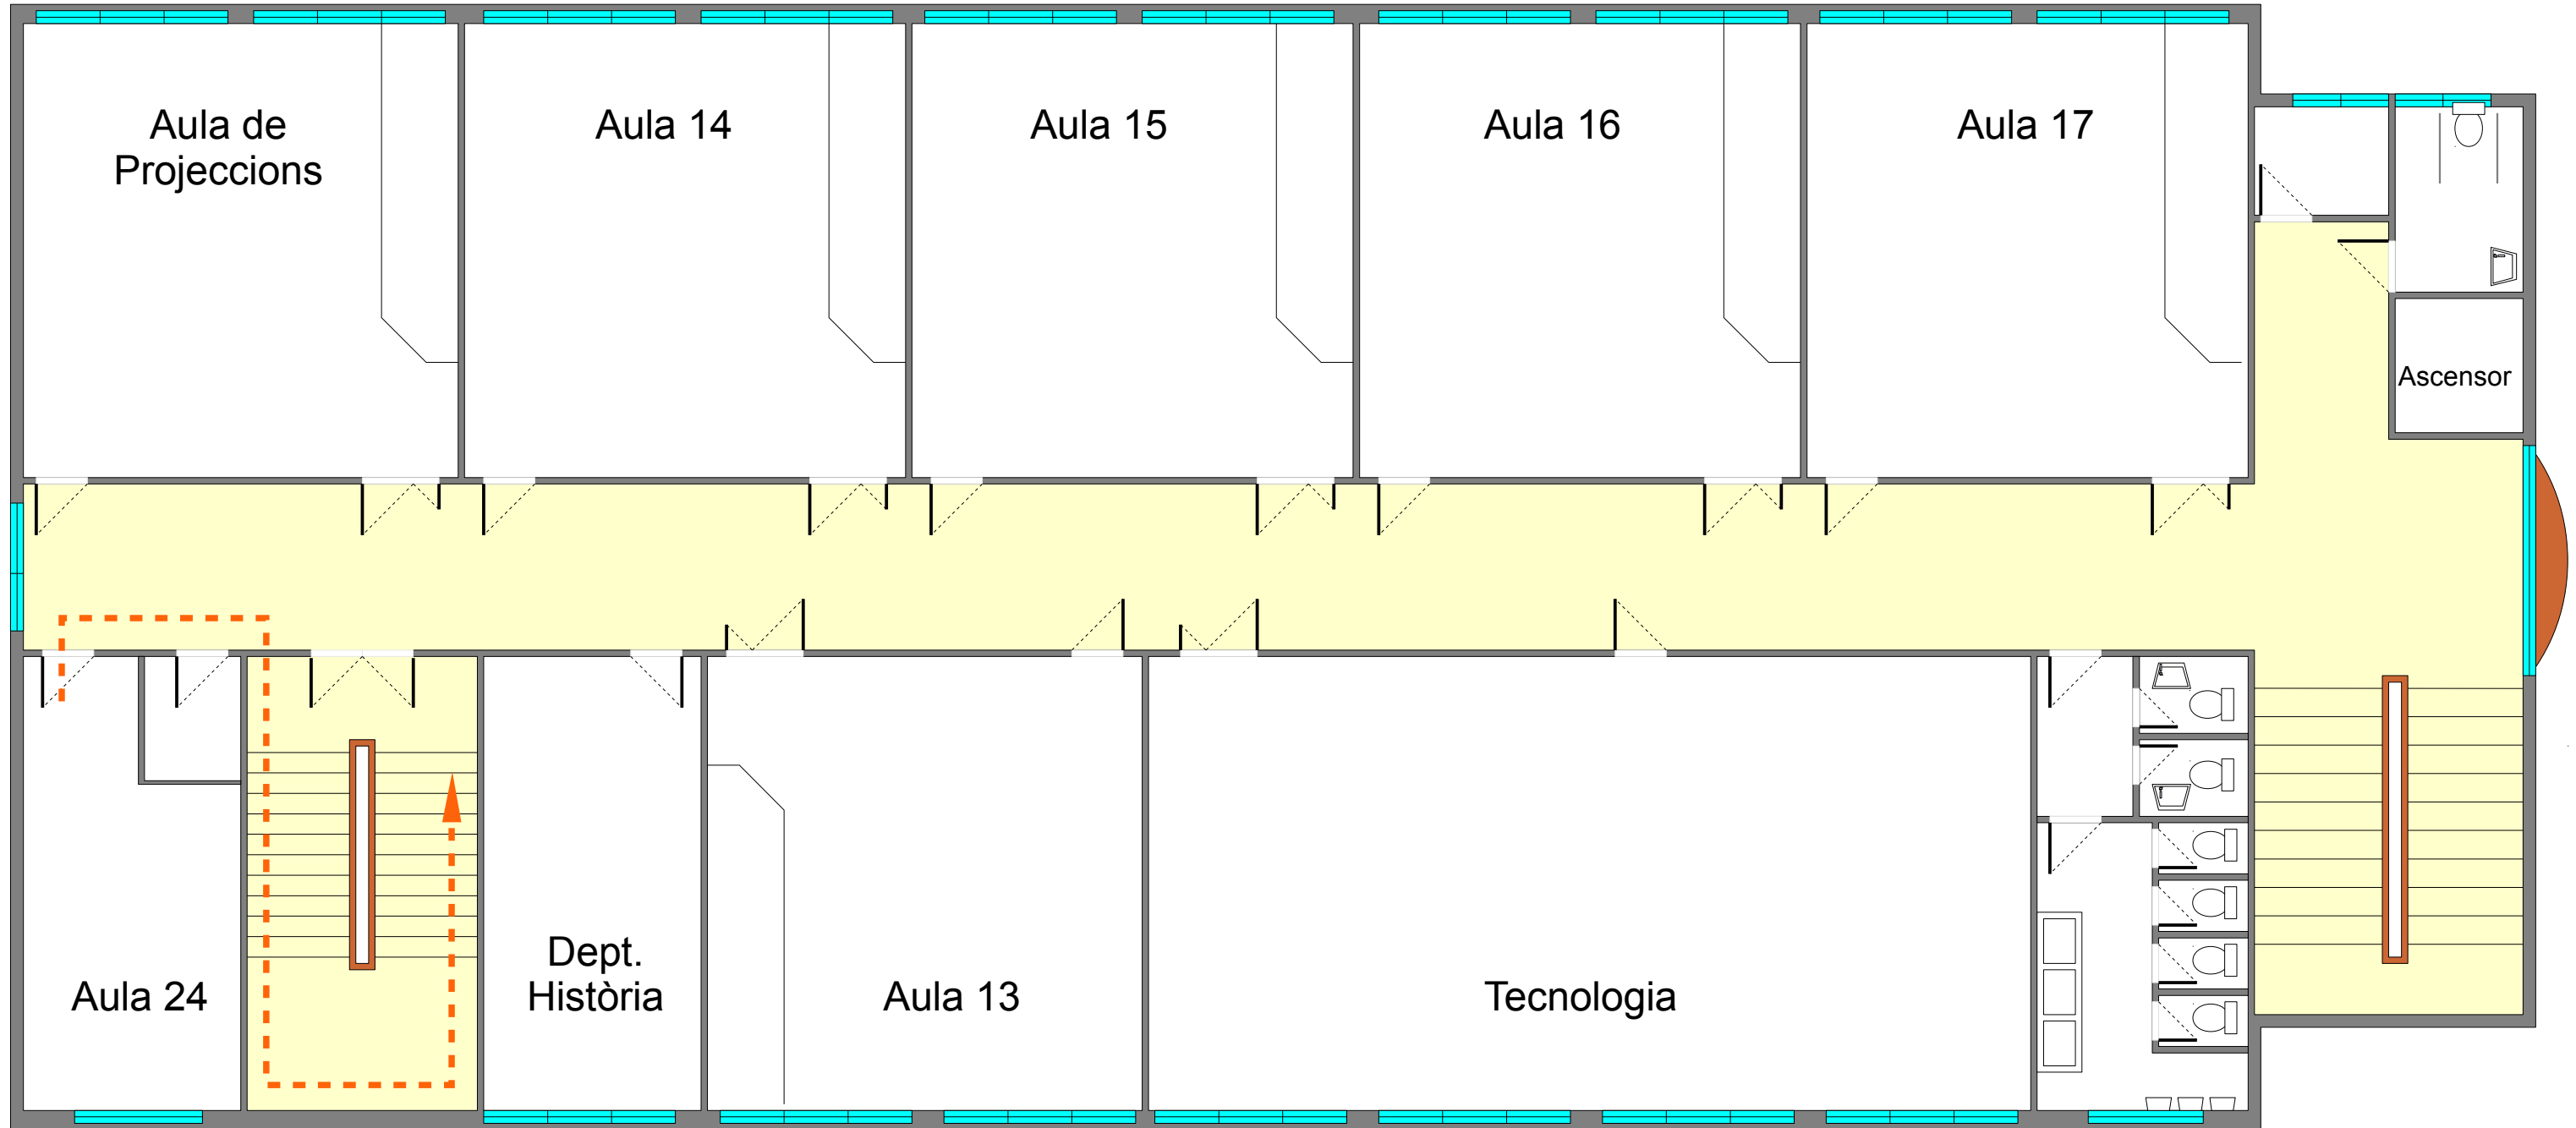

Edifici nou: 2a Planta

Revisat: 19/04/2011

Orde d'eixida:

Itinerari 1: Aula 24 - Aula Proj. - Aula 14

Itinerari 2: Dep. Història - Aula 13

Itinerari 4: Aula 17 - Aula 16 - Aula 15

Itinerari 3: Tecnologia

Enllumenat d'emergència		Punt de concentració		Detectors automàtics d'incendi	
Senyalització		Risc alt		Sistema fix d'extinció	
Boques d'incendi equipades		Risc mitjà		Avisadors d'alarma	
Polsadors d'alarma		Risc baix		Extintors d'incendi manuals	