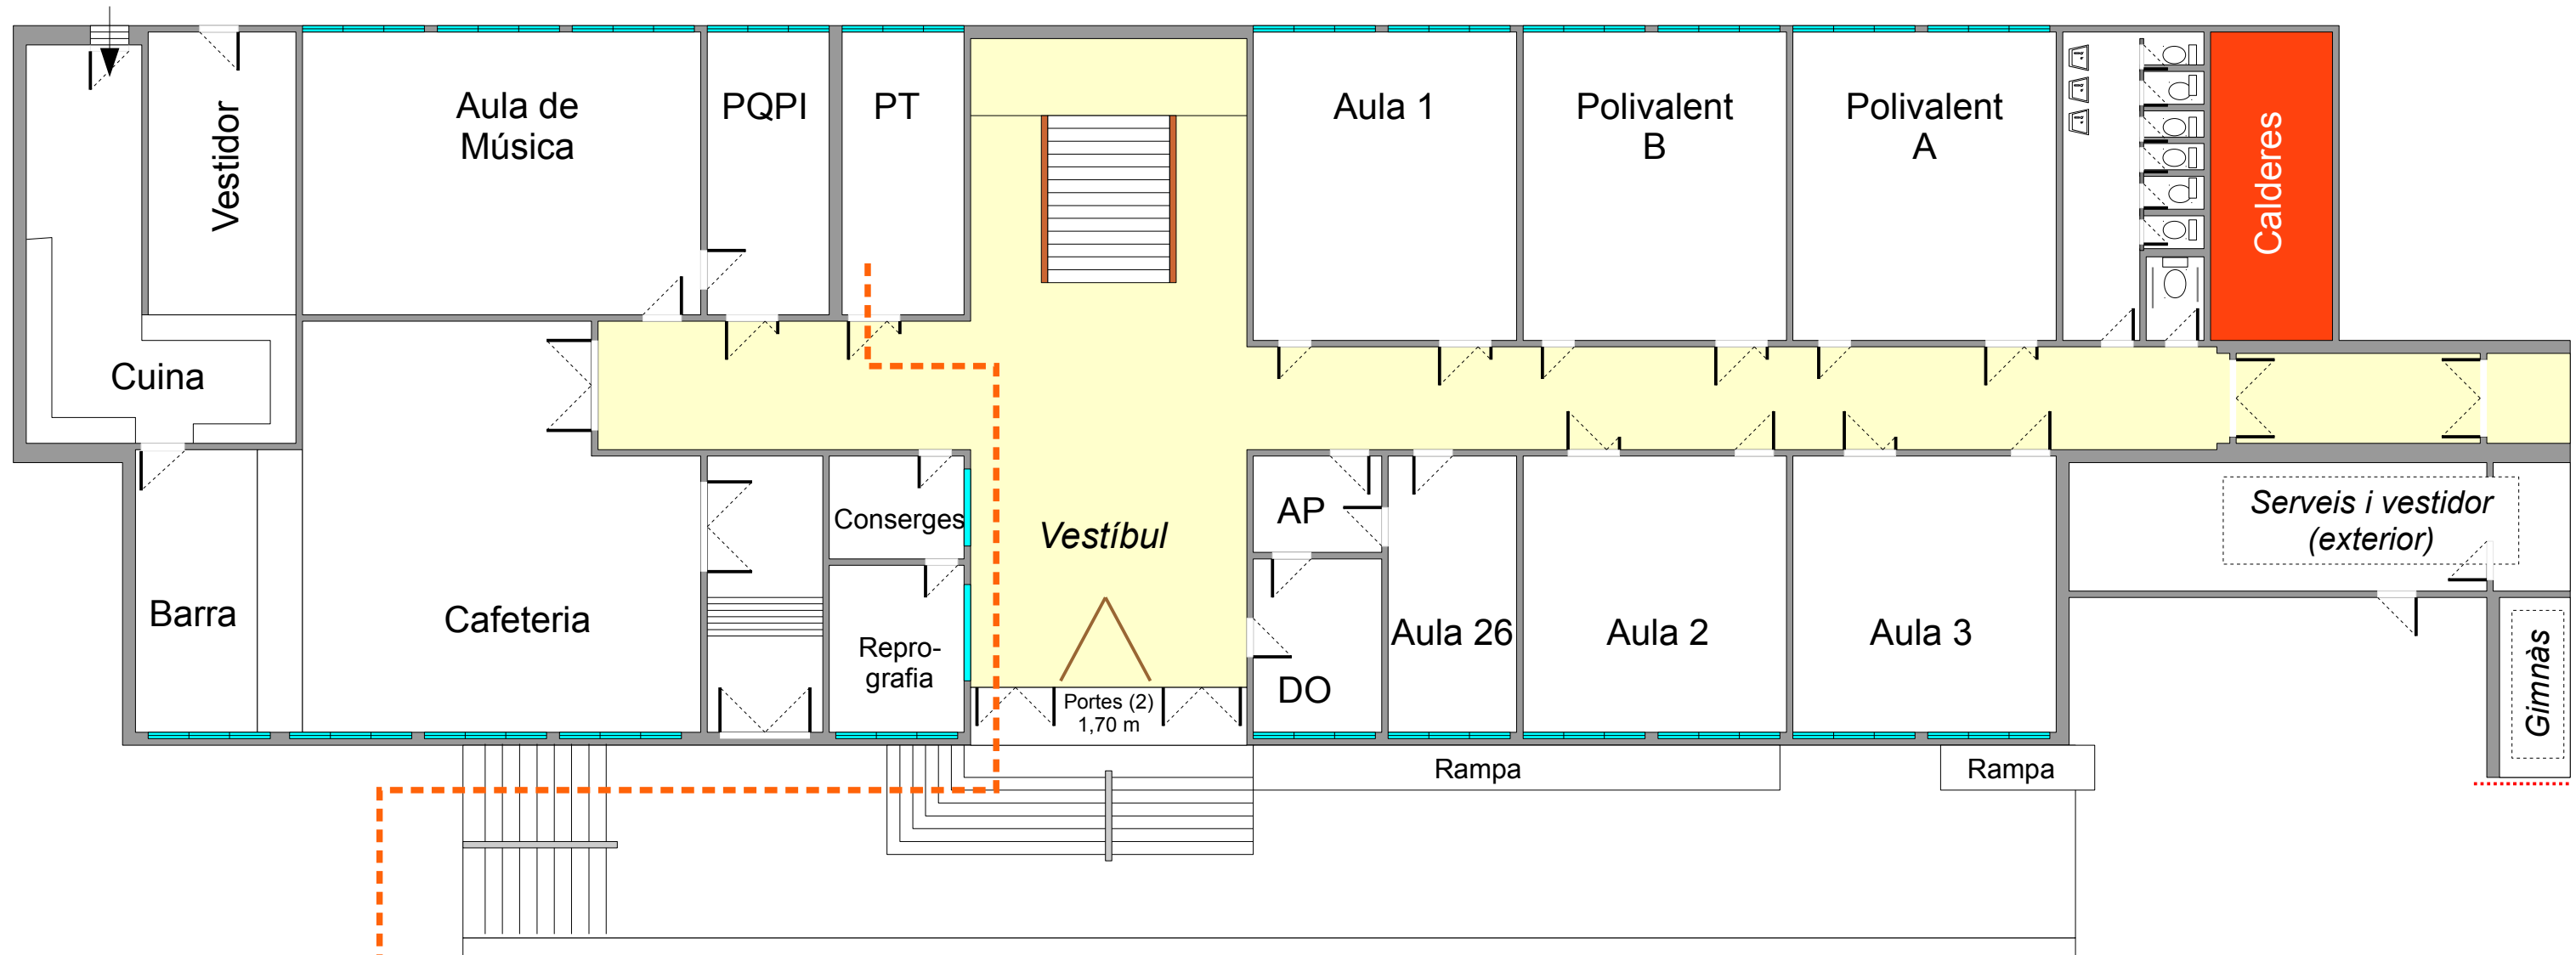

Punt 1

Edifici vell: Planta baixa

Revisat: 19/04/2011

Orde d'eixida:

Itinerari 1: PT - PQPI - Aula Música

Itinerari 2: Cafeteria

Itinerari 3: Aula 1 - Poliv. B - Poliv. A

Itinerari 4: DO - AP - Aula 26 - Aula 2 - Aula 3