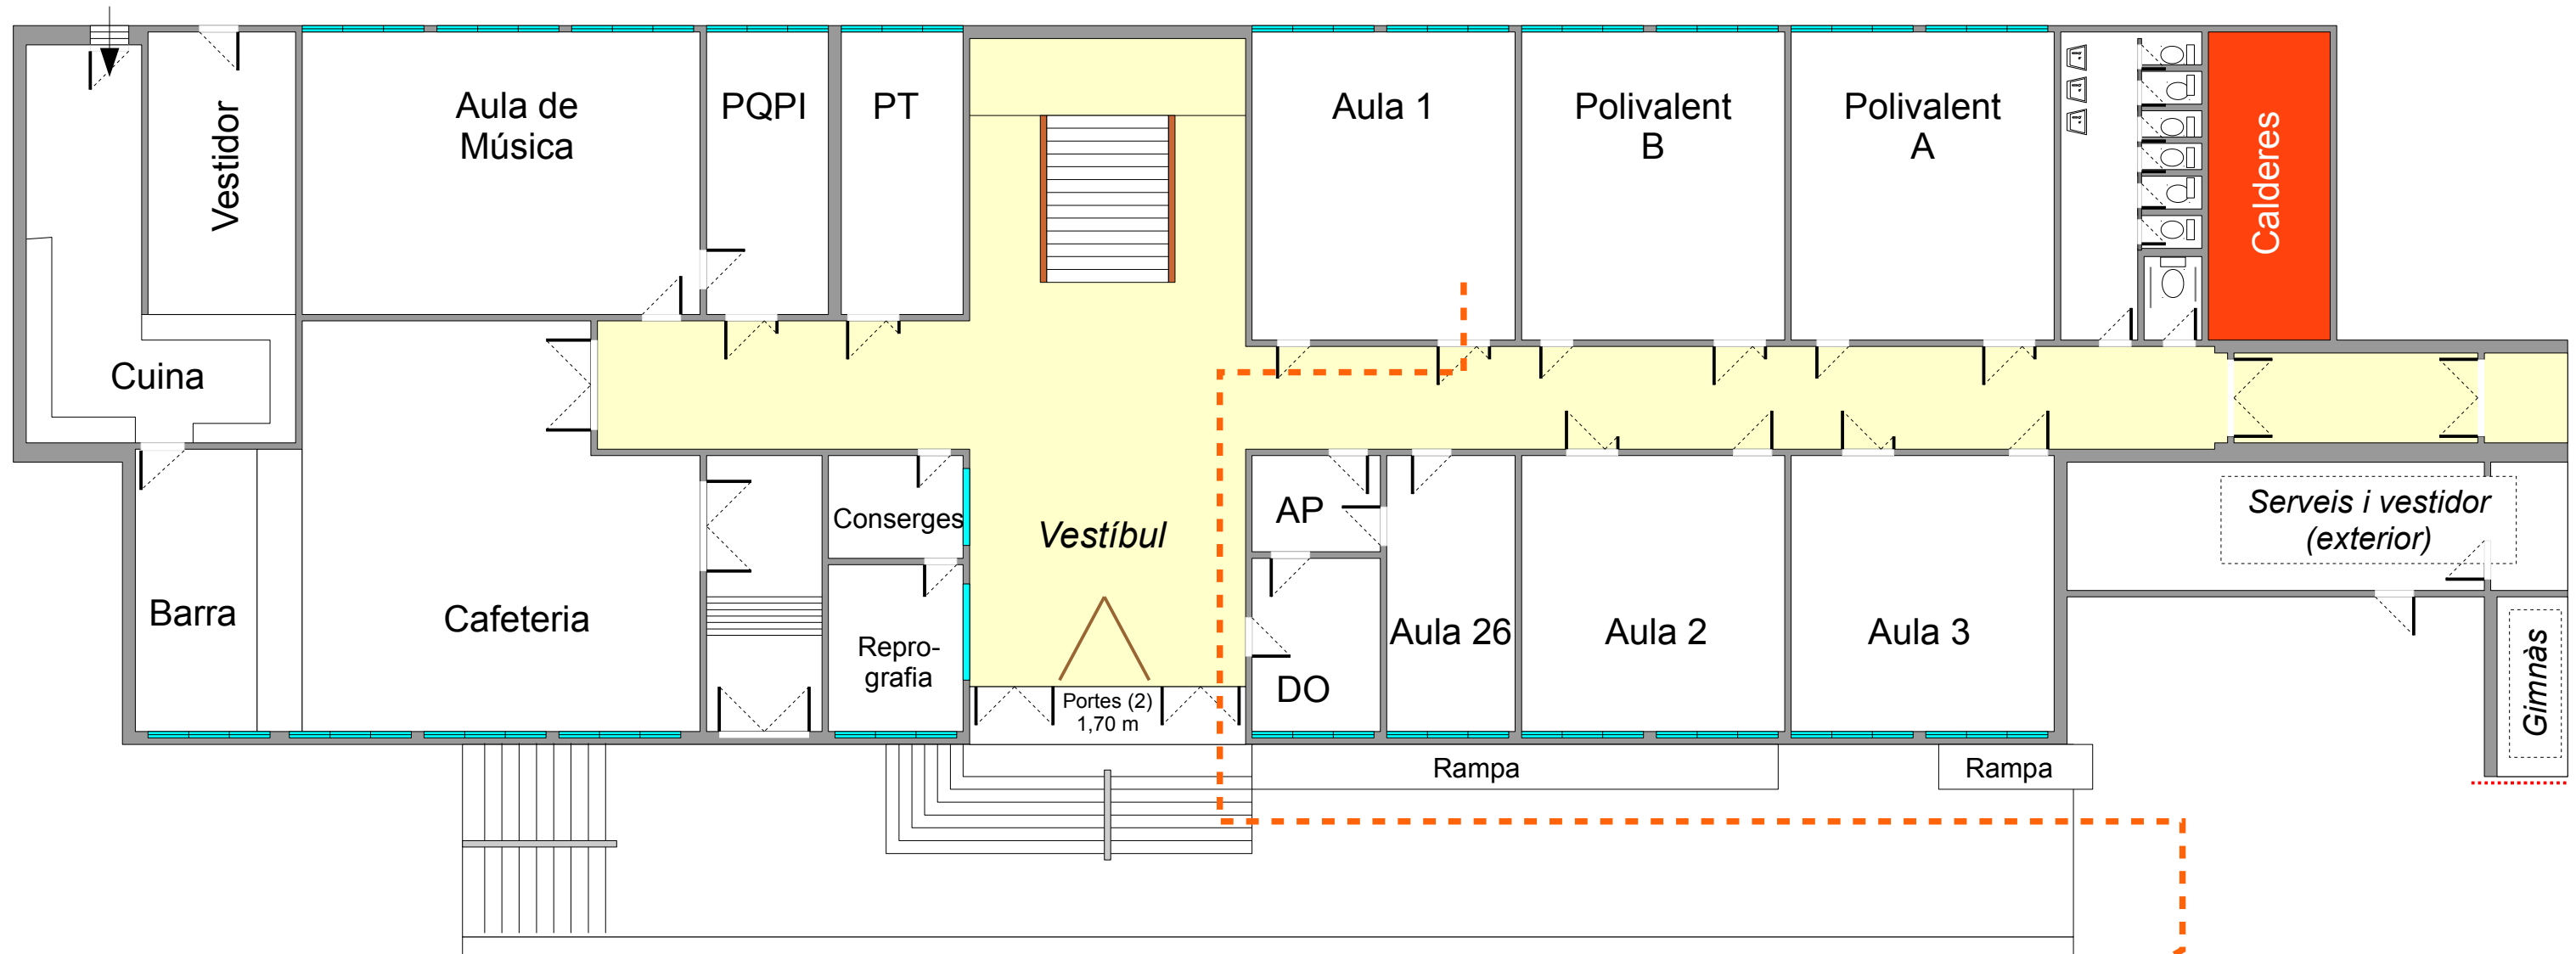

Punt 1

Edifici vell: Planta baixa

Revisat: 19/04/2011

Orde d'eixida:

Itinerari 1: PT - PQPI - Aula Música

Itinerari 2: Cafeteria

Itinerari 3: Aula 1 - Poliv. B - Poliv. A

Itinerari 4: DO - AP - Aula 26 - Aula 2 - Aula 3